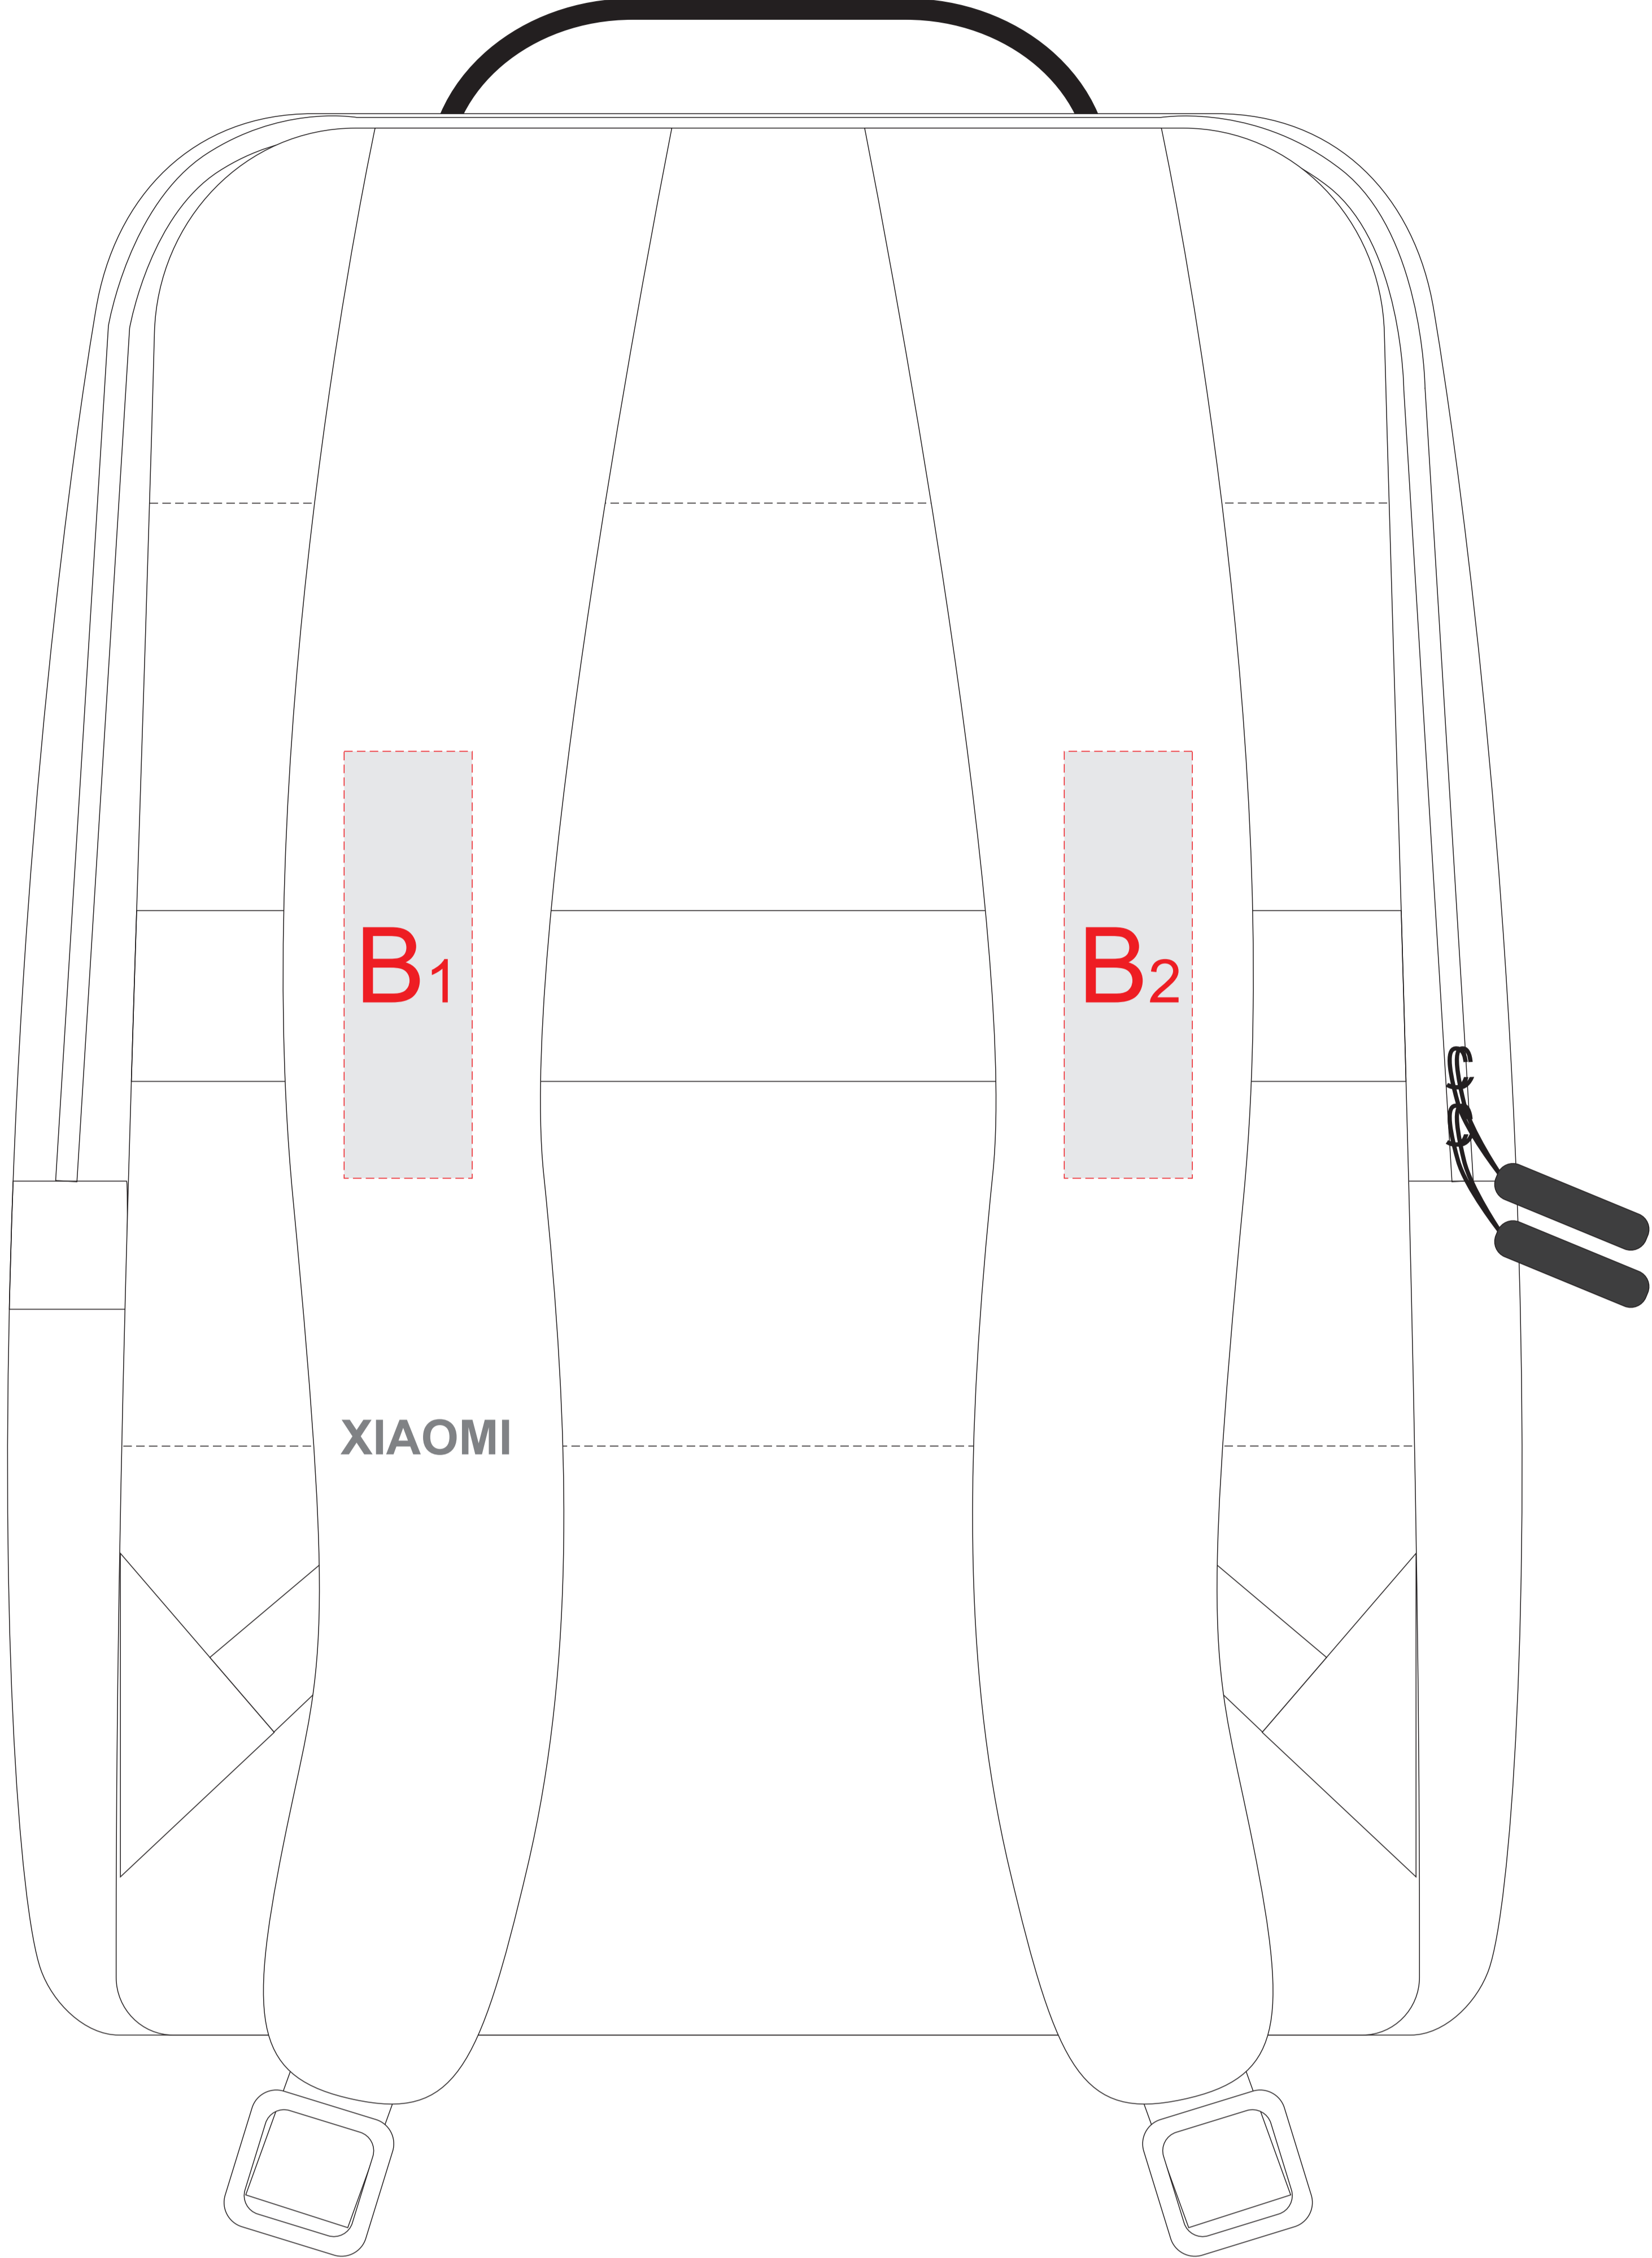

Арт. 40006

вид спереди

вид сзади

A	Вид нанесения	Макс площадь (Ш*В)
	Термотрансфер	260x160мм
	Патч Круглый	55x55мм
	Патч Прямоугольный	65x45мм

B	Вид нанесения	Макс площадь (Ш*В)
	Термотрансфер	30x100мм

масштаб 1:2