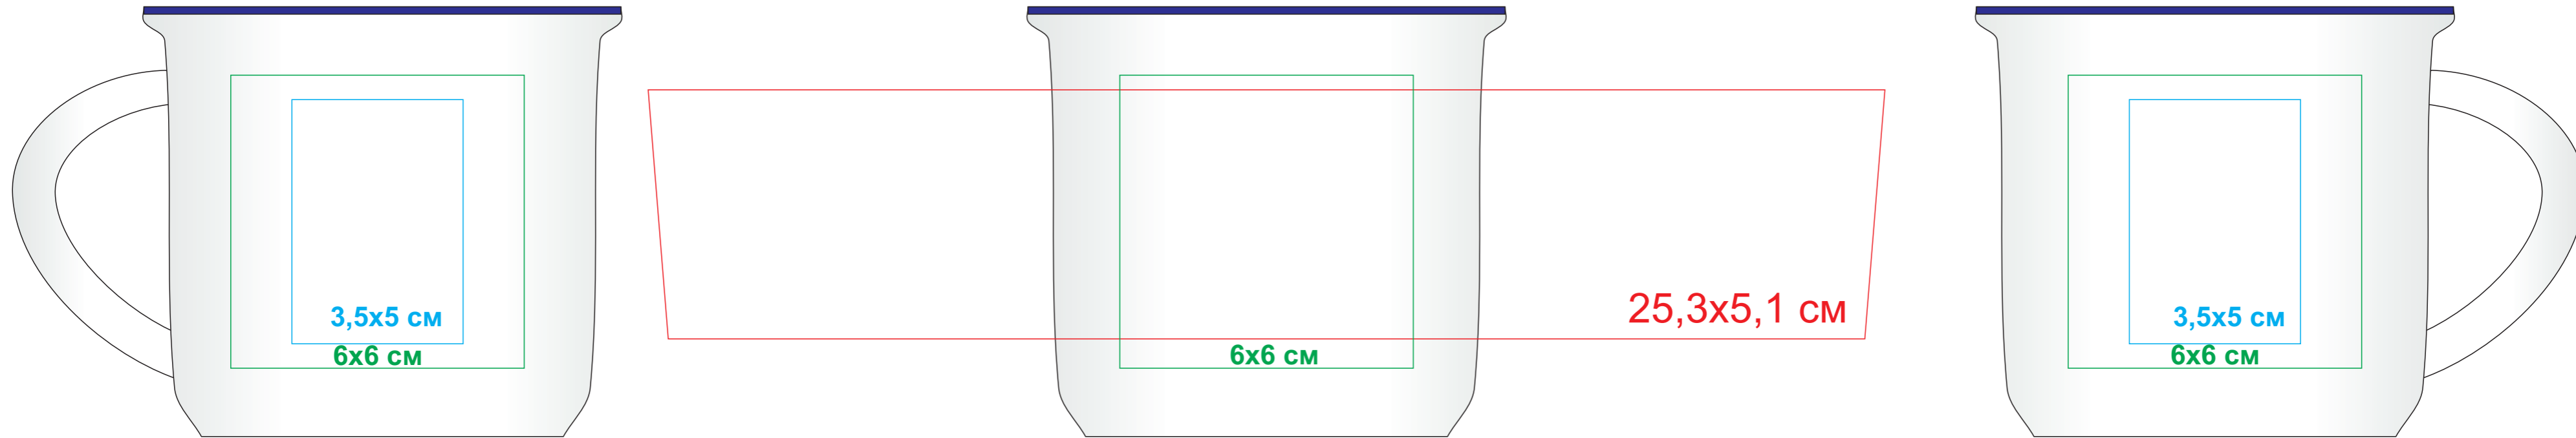

Кружка МАТТИ , белая матовая с синим кантом, 350 мл, фарфор

арт. 23504

Метод нанесения: УФ-DTF, Деколь, тампопечать (2 цвета)

23504/26

23504/35