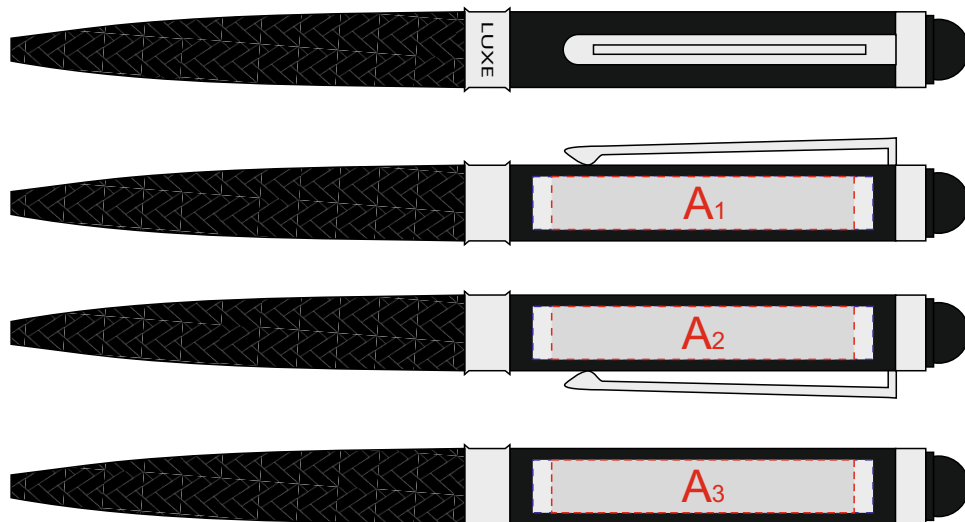

Арт. 10724400

Гравировка серебро

А	Вид нанесения	Макс площадь (Ш*В)
	Тампопечать	40x7мм
	Гравировка	45x7мм
В	Вид нанесения	Макс площадь (Ш*В)
	Шильд-спектрум	55x30мм