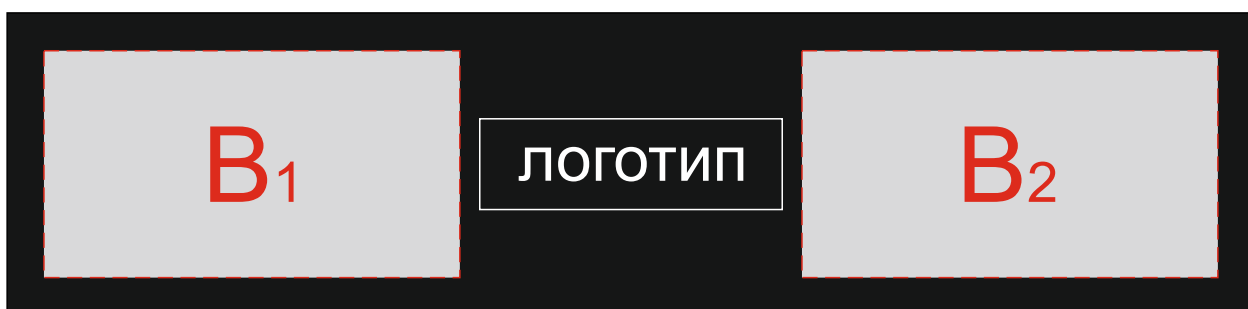

Арт. 10724400

Гравировка серебро

А	Вид нанесения	Макс площадь (Ш*В)
	Тампопечать	40x7мм
	Гравировка	45x7мм
В	Вид нанесения	Макс площадь (Ш*В)
	Шильд-спектрум	55x30мм