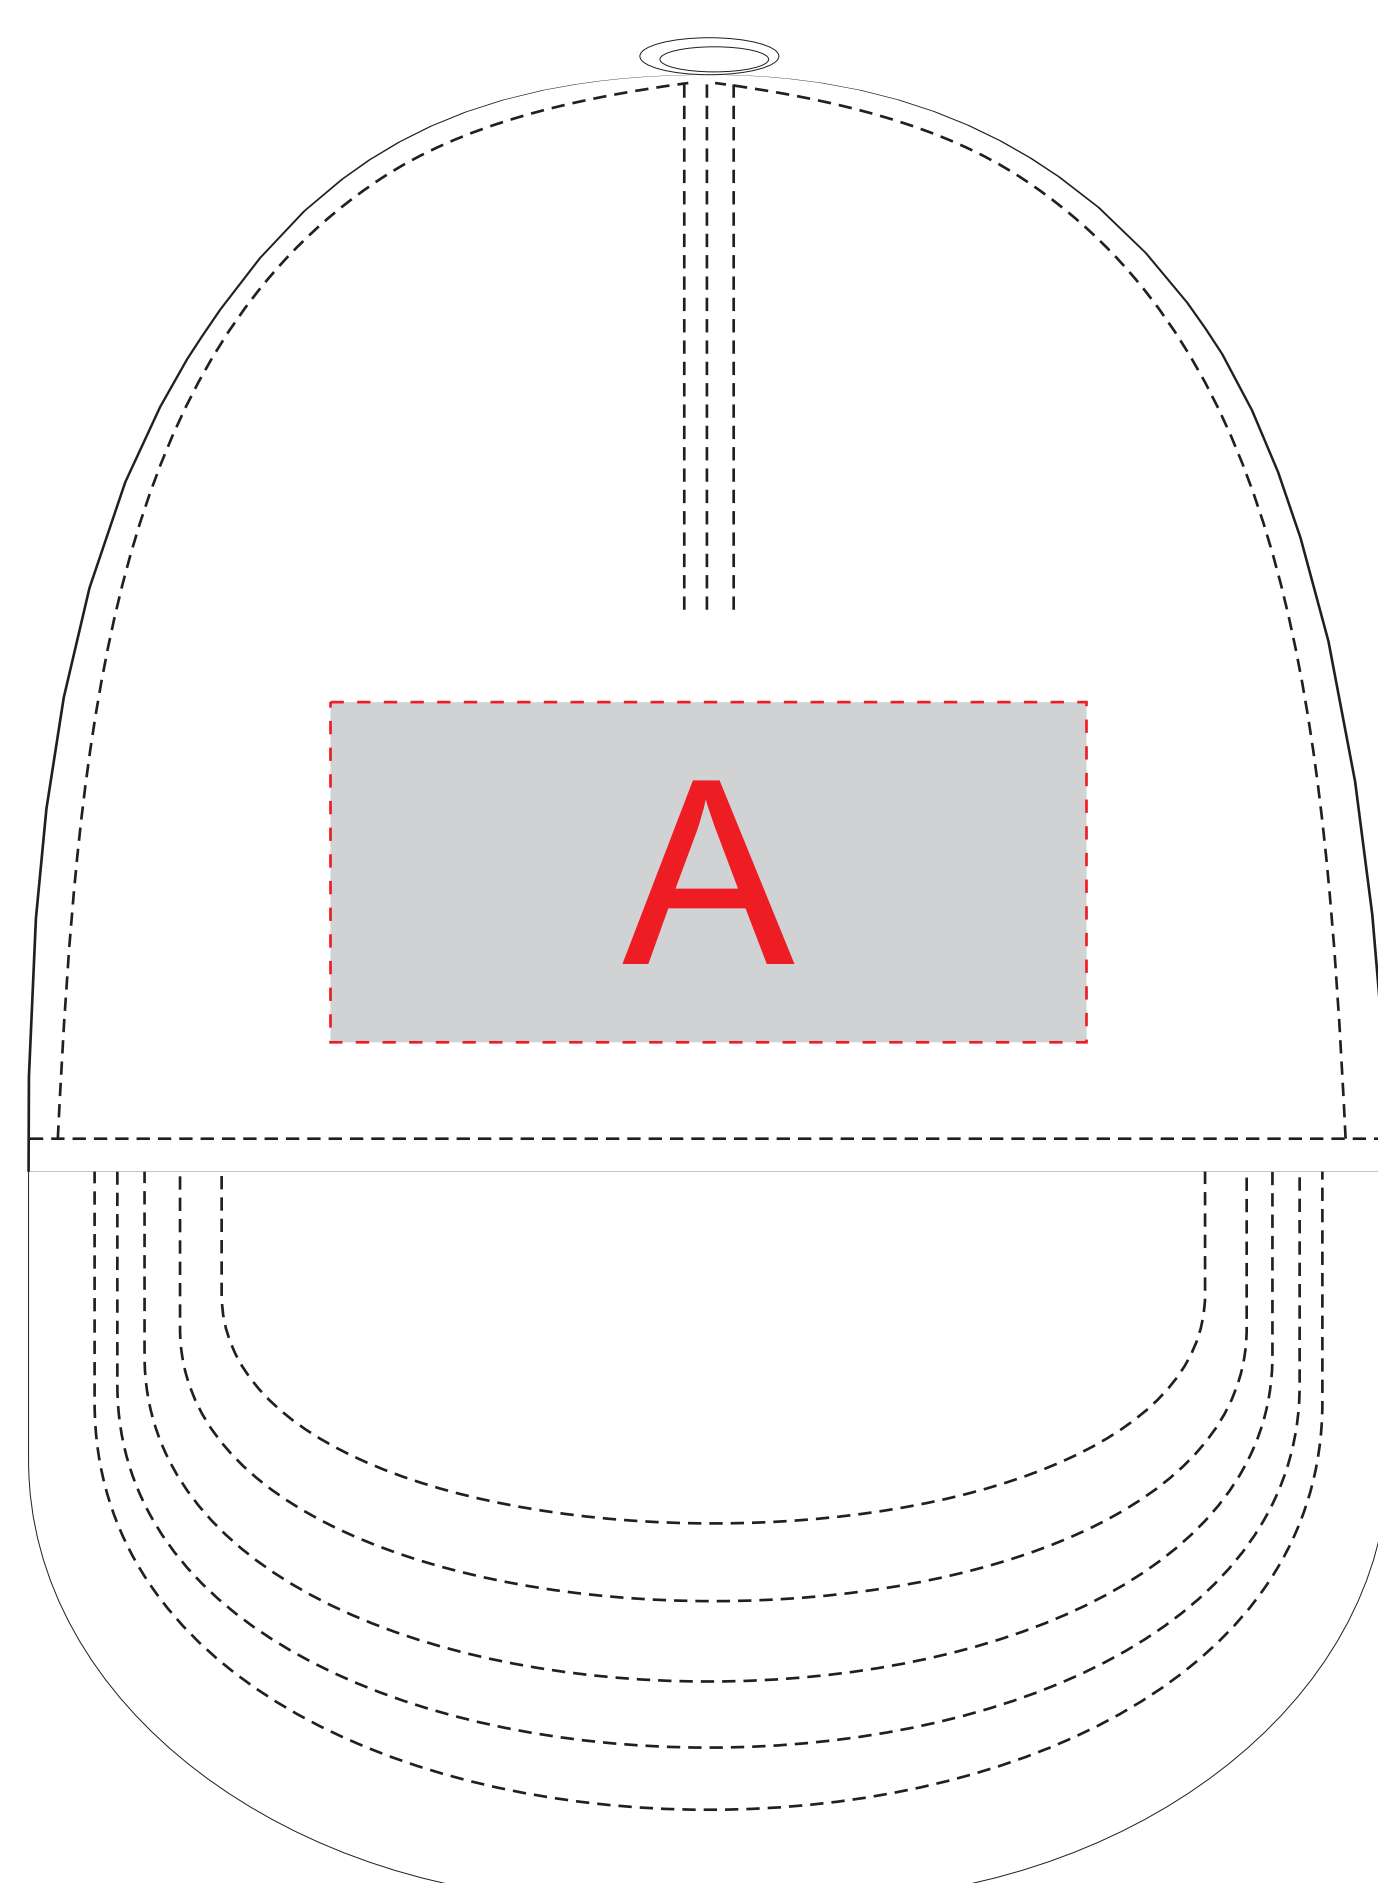

Арт. 111019

вид спереди

левый бок

правый бок

A	Вид нанесения	Макс площадь (Ш*В)
	Термотрансфер	100x45
	Вышивка	100x45

C	Вид нанесения	Макс площадь (Ш*В)
	Термотрансфер	40x45

B	Вид нанесения	Макс площадь (Ш*В)
	Термотрансфер	50x45
	Вышивка	50x45

D	Вид нанесения	Макс площадь (Ш*В)
	Термотрансфер	40x25