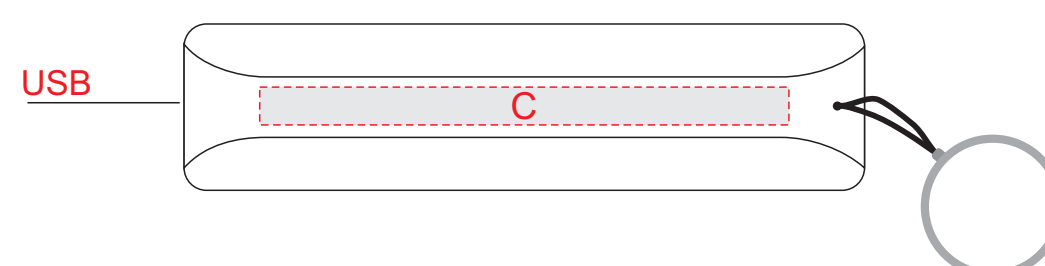

лицо

оборот

сторона 1

сторона 2

вид снизу

арт. 592426

Нанесение только с одной стороны

A	Вид нанесения	Макс площадь (Ш*В)
	Термотрансфер	60x90мм
B	Вид нанесения	Макс площадь (Ш*В)
	Тампопечать	50x10мм
	Уф-печать	86x15мм
C	Вид нанесения	Макс площадь (Ш*В)
	Тампопечать	50x5мм
D	Вид нанесения	Макс площадь (Ш*В)
	Тампопечать	10x13мм
E	Вид нанесения	Макс площадь (Ш*В)
	Тампопечать	5x10мм

арт. 592436

Нанесение только с одной стороны

USB