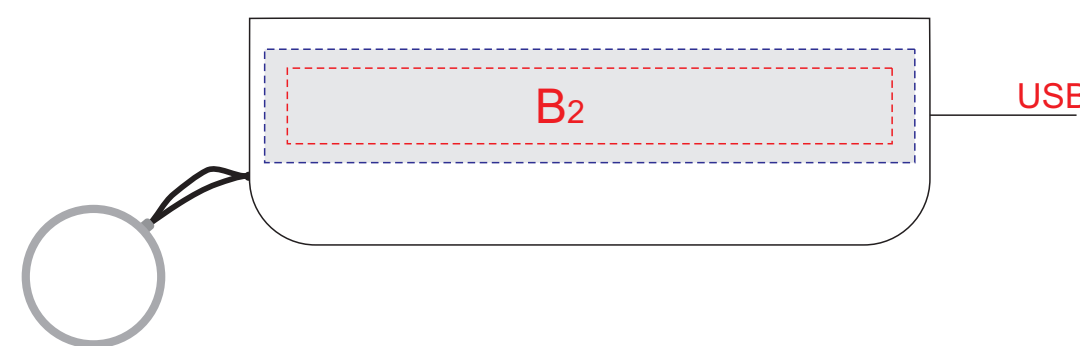

лицо

оборот

сторона 1

сторона 2

вид снизу

арт. 592426

Нанесение только с одной стороны

A	Вид нанесения	Макс площадь (Ш*В)
	Термотрансфер	60x90мм
B	Вид нанесения	Макс площадь (Ш*В)
	Тампопечать	50x10мм
	Уф-печать	86x15мм
C	Вид нанесения	Макс площадь (Ш*В)
	Тампопечать	50x5мм
D	Вид нанесения	Макс площадь (Ш*В)
	Тампопечать	10x13мм
E	Вид нанесения	Макс площадь (Ш*В)
	Тампопечать	5x10мм

арт. 592436

Нанесение только с одной стороны

USB