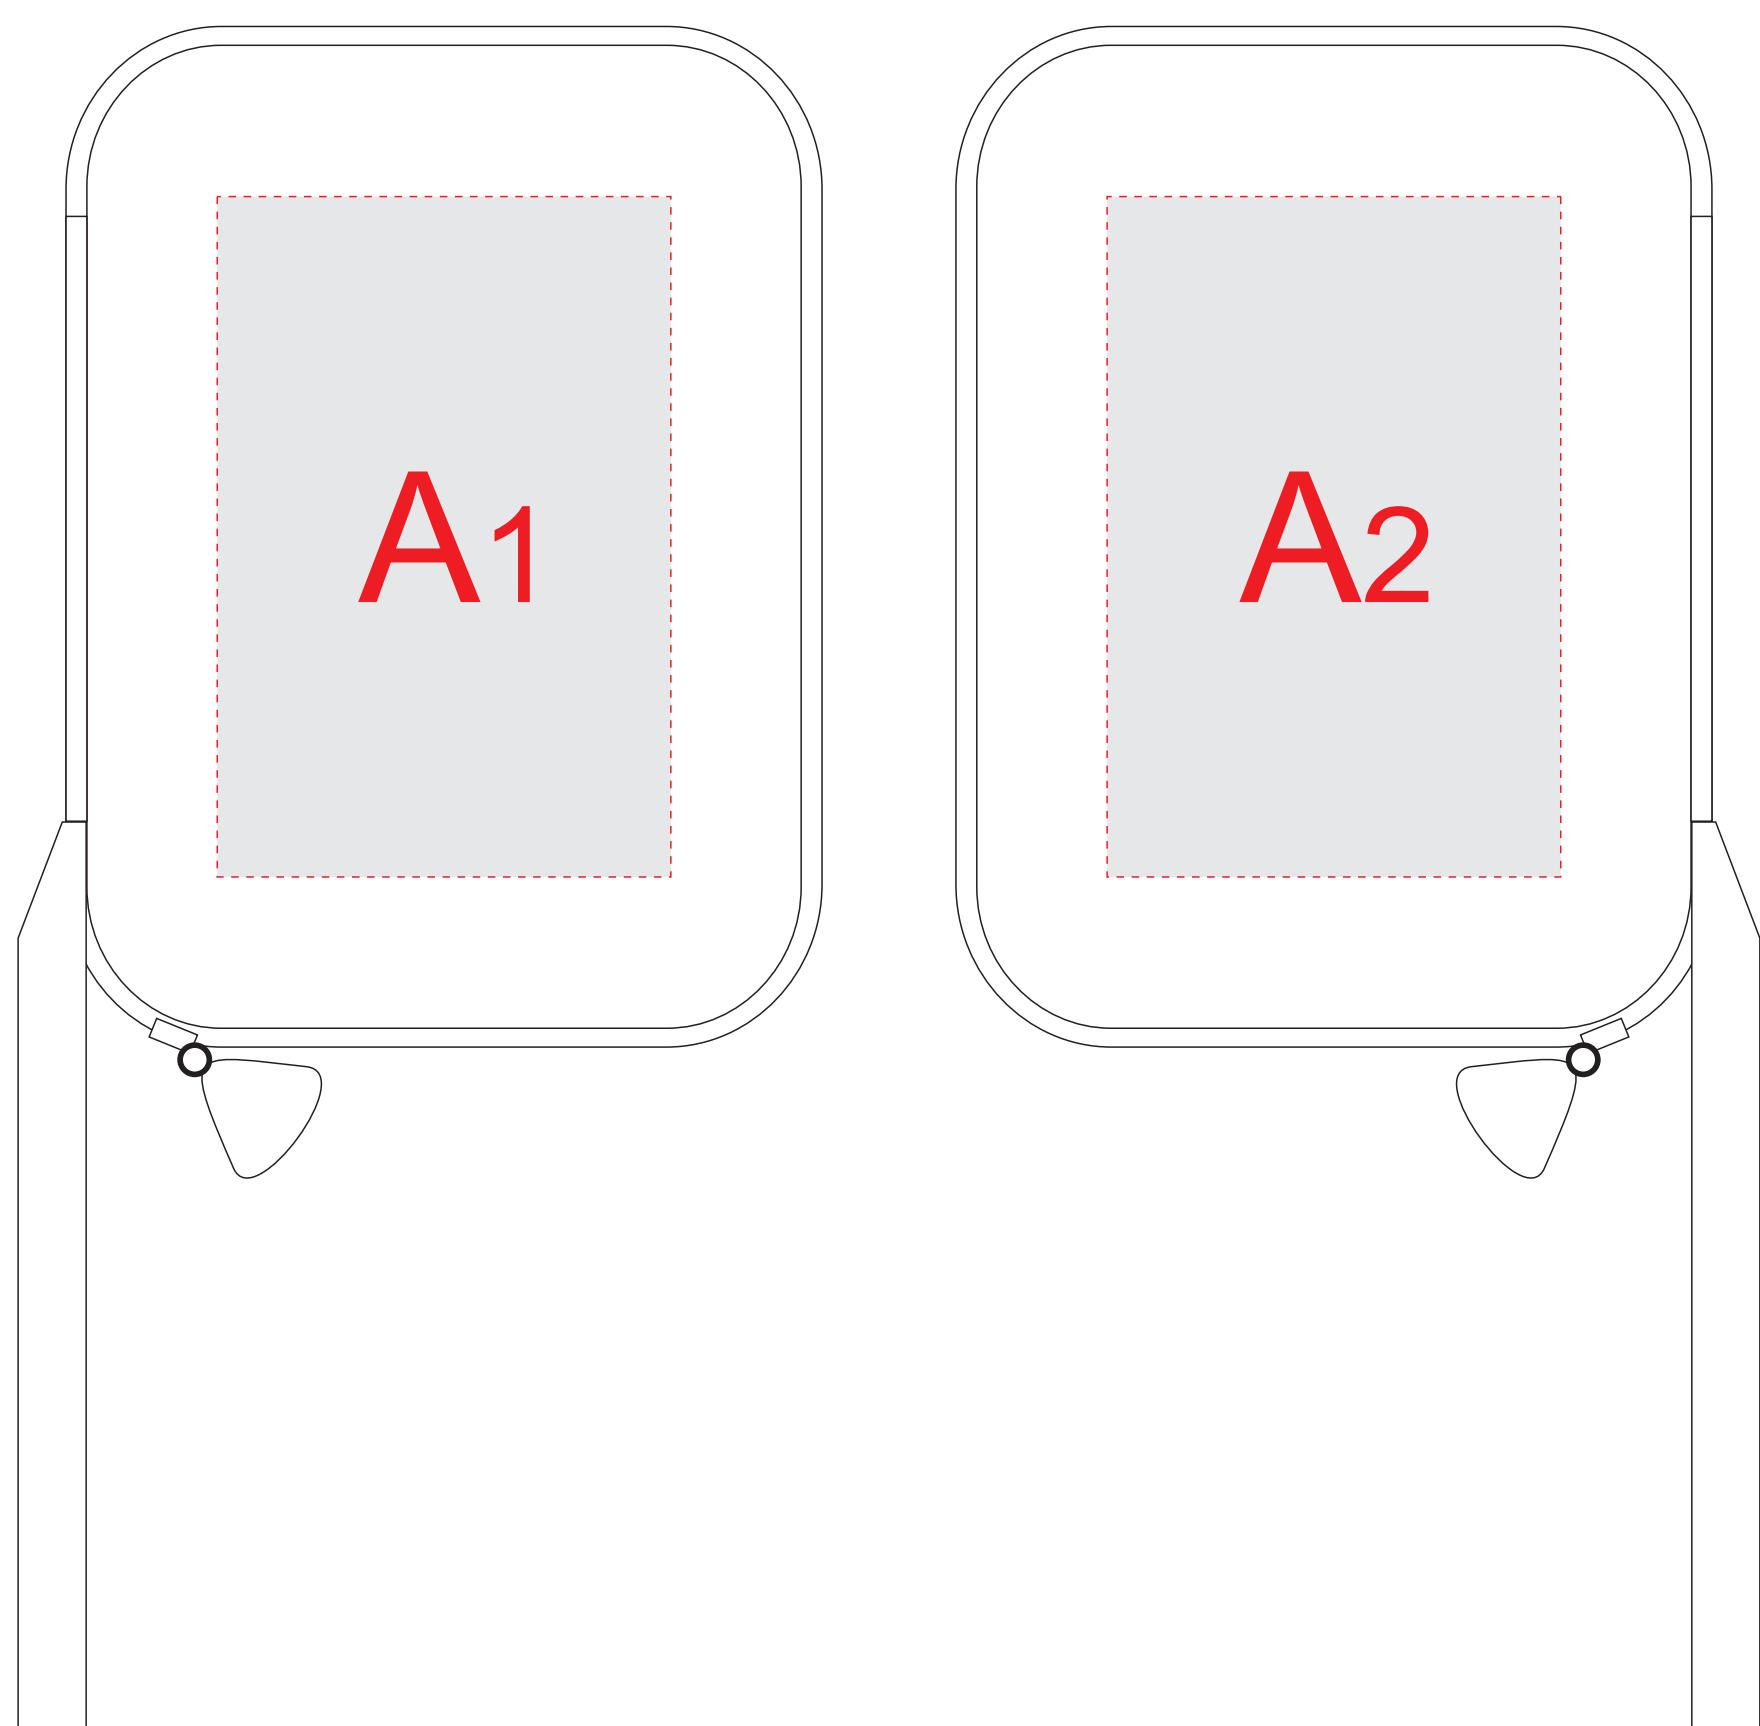

лицо

оборот

сторона 1

сторона 2

вид снизу

арт. 592426

Нанесение только с одной стороны

A	Вид нанесения	Макс площадь (Ш*В)
	Термотрансфер	60x90мм
B	Вид нанесения	Макс площадь (Ш*В)
	Тампопечать	50x10мм
	Уф-печать	86x15мм
C	Вид нанесения	Макс площадь (Ш*В)
	Тампопечать	50x5мм
D	Вид нанесения	Макс площадь (Ш*В)
	Тампопечать	10x13мм
E	Вид нанесения	Макс площадь (Ш*В)
	Тампопечать	5x10мм

арт. 592436

Нанесение только с одной стороны

USB