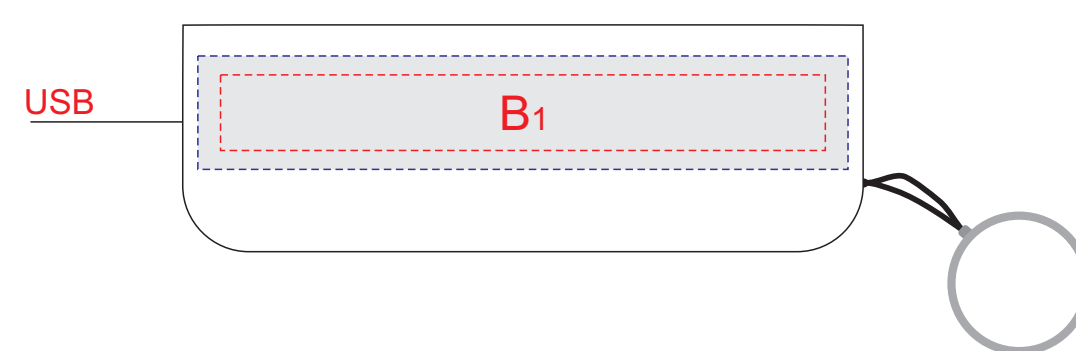

лицо

оборот

сторона 1

сторона 2

вид снизу

арт. 592426

Нанесение только с одной стороны

A	Вид нанесения	Макс площадь (Ш*В)
	Термотрансфер	60x90мм
B	Вид нанесения	Макс площадь (Ш*В)
	Тампопечать	50x10мм
	Уф-печать	86x15мм
C	Вид нанесения	Макс площадь (Ш*В)
	Тампопечать	50x5мм
D	Вид нанесения	Макс площадь (Ш*В)
	Тампопечать	10x13мм
E	Вид нанесения	Макс площадь (Ш*В)
	Тампопечать	5x10мм

арт. 592436

Нанесение только с одной стороны

USB