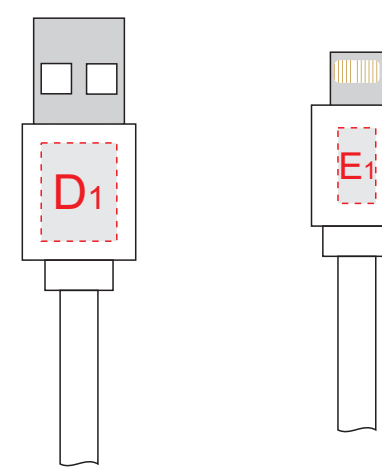

лицо

оборот

сторона 1

сторона 2

вид снизу

арт. 592426

Нанесение только с одной стороны

A	Вид нанесения	Макс площадь (Ш*В)
	Термотрансфер	60x90мм
B	Вид нанесения	Макс площадь (Ш*В)
	Тампопечать	50x10мм
	Уф-печать	86x15мм
C	Вид нанесения	Макс площадь (Ш*В)
	Тампопечать	50x5мм
D	Вид нанесения	Макс площадь (Ш*В)
	Тампопечать	10x13мм
E	Вид нанесения	Макс площадь (Ш*В)
	Тампопечать	5x10мм

арт. 592436

Нанесение только с одной стороны

USB