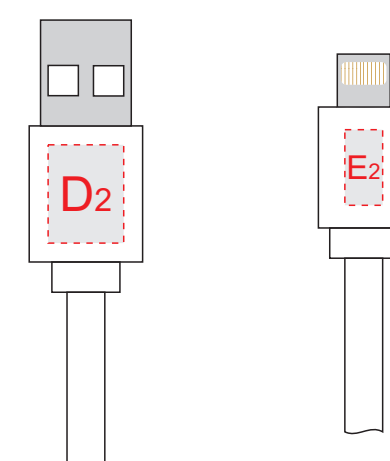

лицо

оборот

сторона 1

сторона 2

вид снизу

арт. 592426

Нанесение только с одной стороны

A	Вид нанесения	Макс площадь (Ш*В)
	Термотрансфер	60x90мм
B	Вид нанесения	Макс площадь (Ш*В)
	Тампопечать	50x10мм
	Уф-печать	86x15мм
C	Вид нанесения	Макс площадь (Ш*В)
	Тампопечать	50x5мм
D	Вид нанесения	Макс площадь (Ш*В)
	Тампопечать	10x13мм
E	Вид нанесения	Макс площадь (Ш*В)
	Тампопечать	5x10мм

арт. 592436

Нанесение только с одной стороны

USB