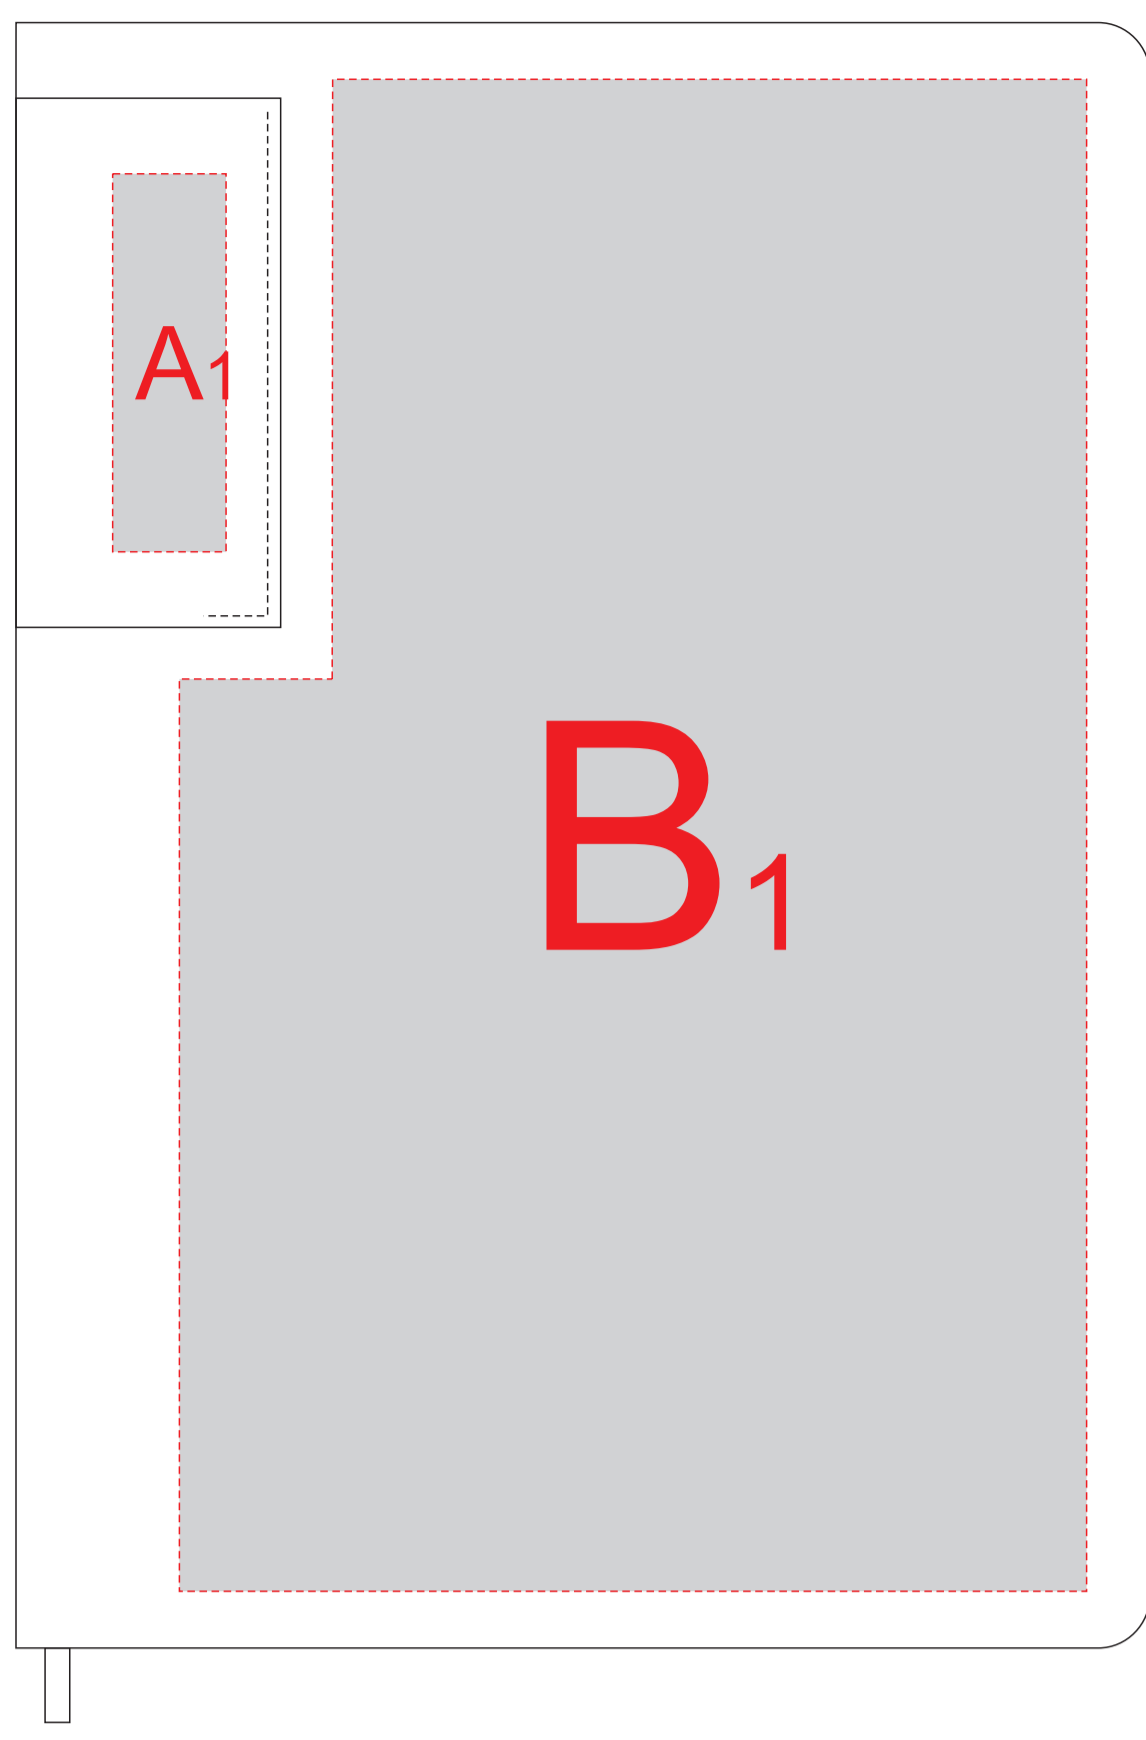

# Арт. 3-546

лицо

оборот

А	Вид нанесения	Макс площадь (Ш*В)
	Тиснение	15x50мм

В	Вид нанесения	Макс площадь (Ш*В)
	Тиснение	95x95мм