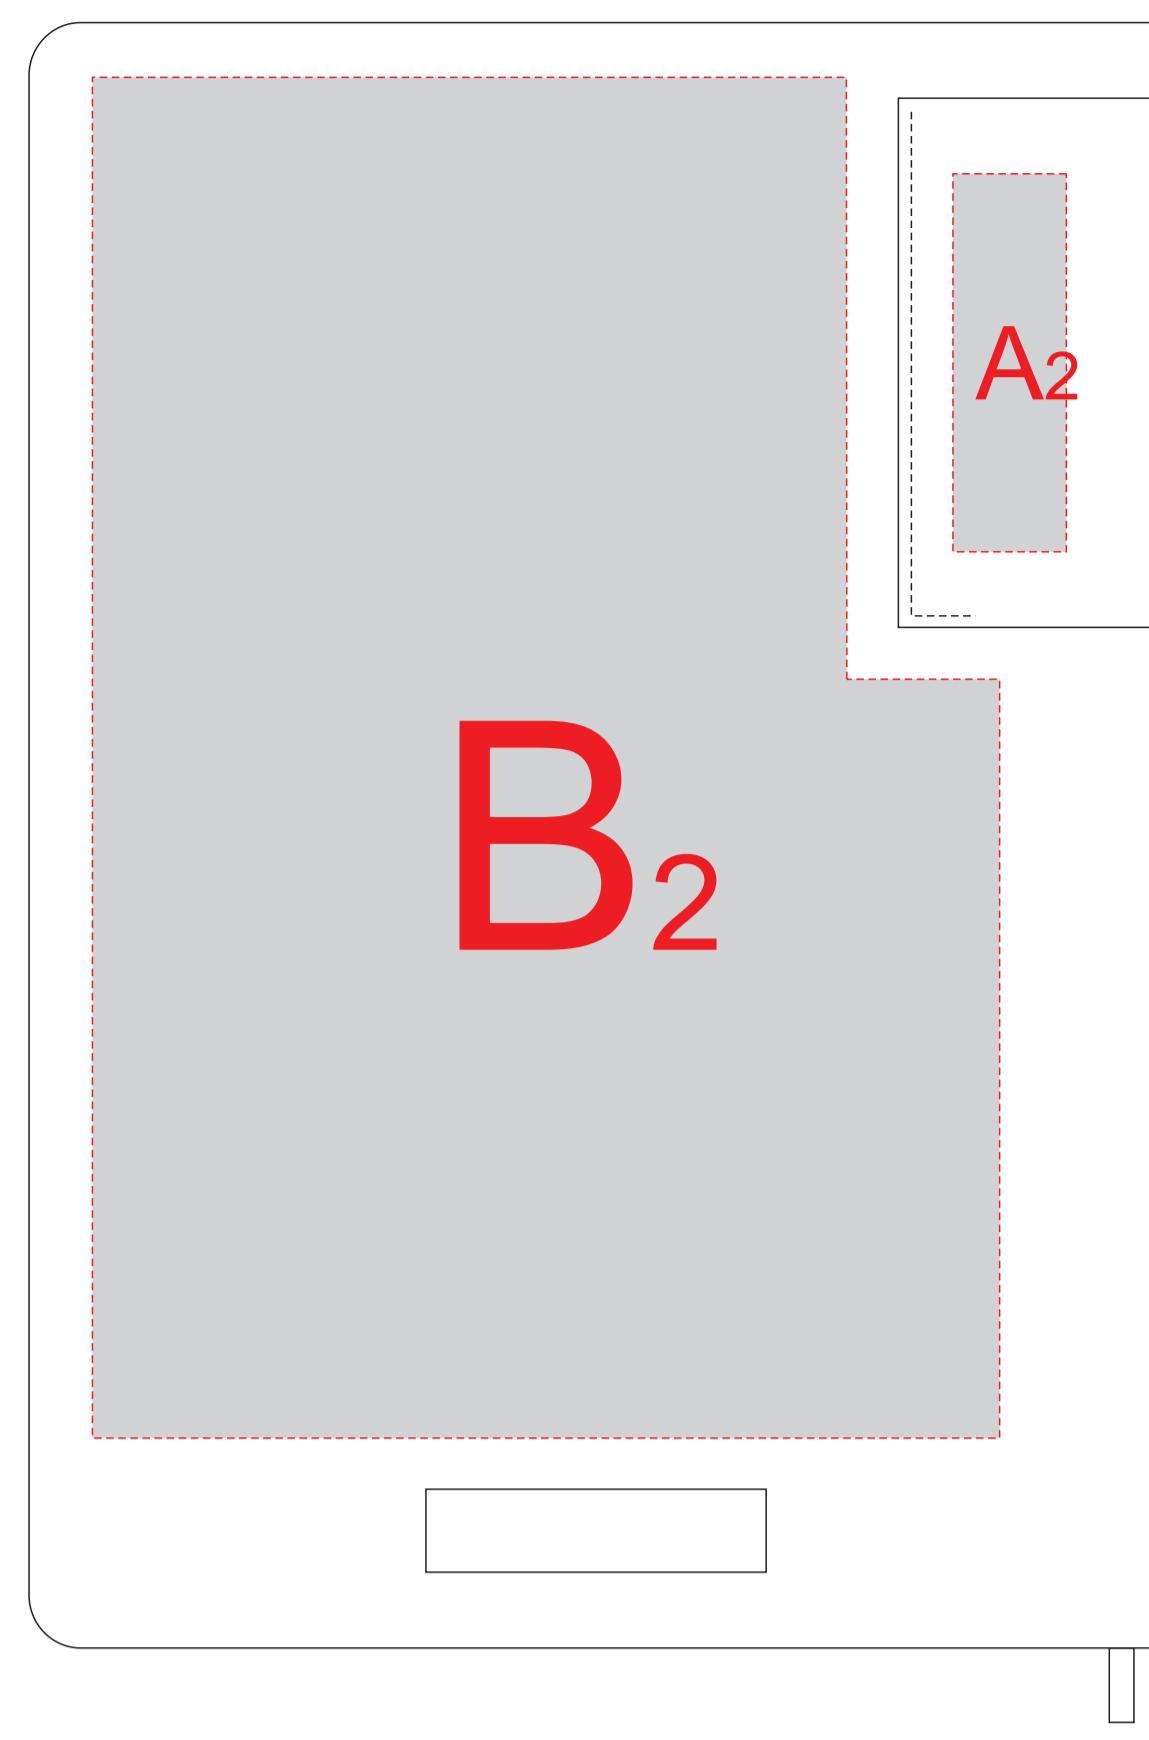

# Арт. 3-546

лицо

оборот

А	Вид нанесения	Макс площадь (Ш*В)
	Тиснение	15x50мм

В	Вид нанесения	Макс площадь (Ш*В)
	Тиснение	95x95мм