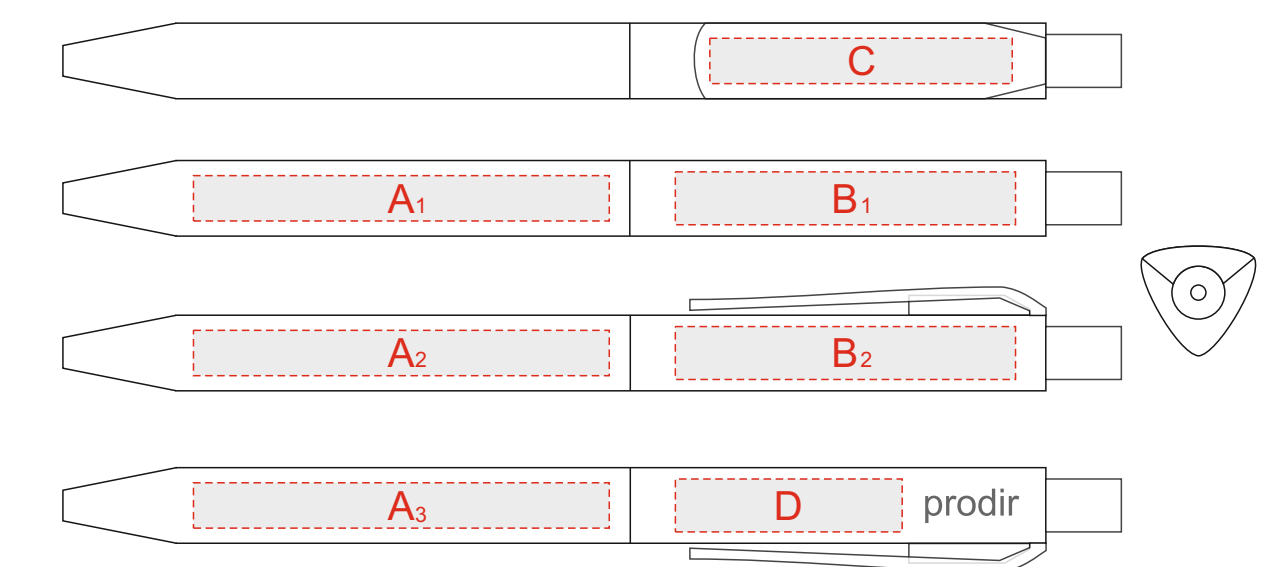

Арт. 700373.01

Лицо

Оборот

A	Вид нанесения	Макс площадь (Ш*В)
	Тампопечать	50x50мм
	Трафаретная печать (1+0)	100x150мм
	Металлостикер	100x170мм
	Тиснение	95x95мм

B	Вид нанесения	Макс площадь (Ш*В)
	Тампопечать	50x50мм
	Трафаретная печать (1+0)	100x150мм
	Металлостикер	100x150мм
	Тиснение	95x95мм

Лицо

Оборот

A	Вид нанесения	Макс площадь (Ш*В)
	УФ печать	55x6мм
B	Вид нанесения	Макс площадь (Ш*В)
	УФ печать	45x7мм
C	Вид нанесения	Макс площадь (Ш*В)
	Тампопечать	40x6мм
D	Вид нанесения	Макс площадь (Ш*В)
	УФ печать	40x6мм

Крышка коробки

A	Вид нанесения	Макс площадь (Ш*В)
	Шильд спектрум	150x150мм
	Металлостикер	170x150мм
	Цифровая печать	235x200мм
	Тиснение	95x95мм

Ложемент

Внимание! Толщина линий - не менее 1 мм.

A	Вид нанесения	Макс площадь (Ш*В)
	Гравировка	30x35мм

B	Вид нанесения	Макс площадь (Ш*В)
	Гравировка	100x150мм