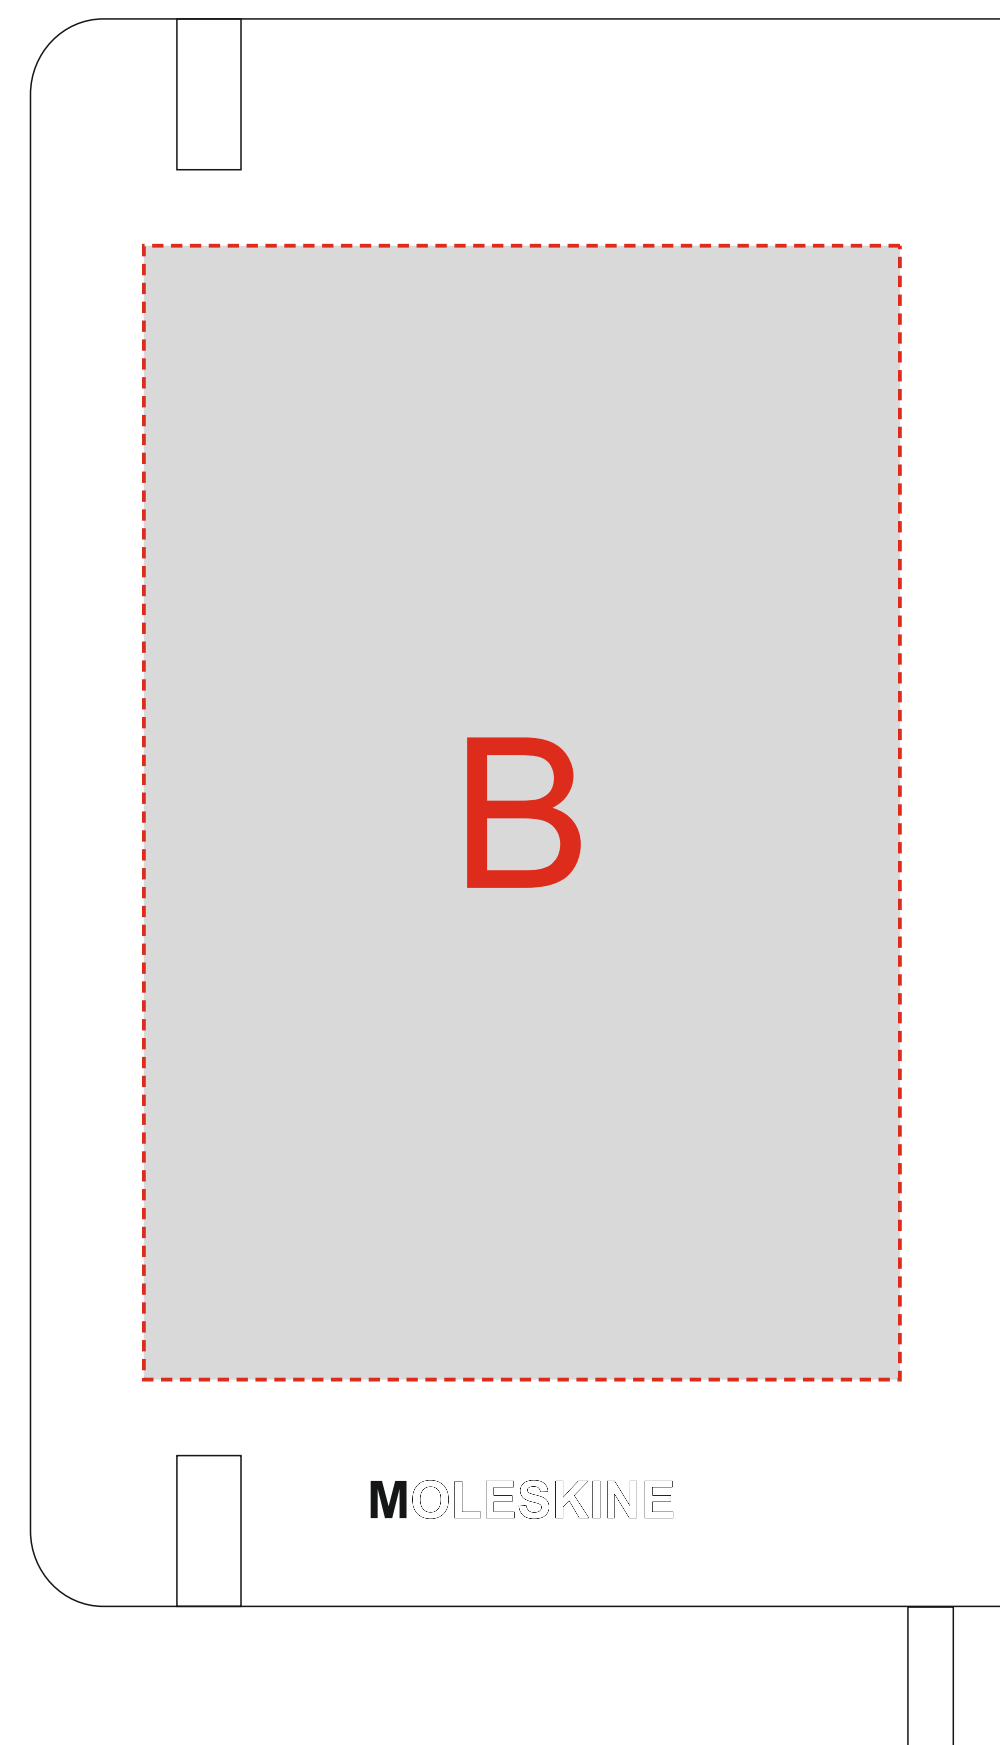

Арт. 700373.01

Лицо

Оборот

A	Вид нанесения	Макс площадь (Ш*В)
	Тампопечать	50x50мм
	Трафаретная печать (1+0)	100x150мм
	Металлостикер	100x170мм
	Тиснение	95x95мм

B	Вид нанесения	Макс площадь (Ш*В)
	Тампопечать	50x50мм
	Трафаретная печать (1+0)	100x150мм
	Металлостикер	100x150мм
	Тиснение	95x95мм

Лицо

Оборот

A	Вид нанесения	Макс площадь (Ш*В)
	УФ печать	55x6мм
B	Вид нанесения	Макс площадь (Ш*В)
	УФ печать	45x7мм
C	Вид нанесения	Макс площадь (Ш*В)
	Тампопечать	40x6мм
D	Вид нанесения	Макс площадь (Ш*В)
	УФ печать	40x6мм

Крышка коробки

A	Вид нанесения	Макс площадь (Ш*В)
	Шильд спектрум	150x150мм
	Металлостикер	170x150мм
	Цифровая печать	235x200мм
	Тиснение	95x95мм

Ложемент

Внимание! Толщина линий - не менее 1 мм.

A	Вид нанесения	Макс площадь (Ш*В)
	Гравировка	30x35мм

B	Вид нанесения	Макс площадь (Ш*В)
	Гравировка	100x150мм