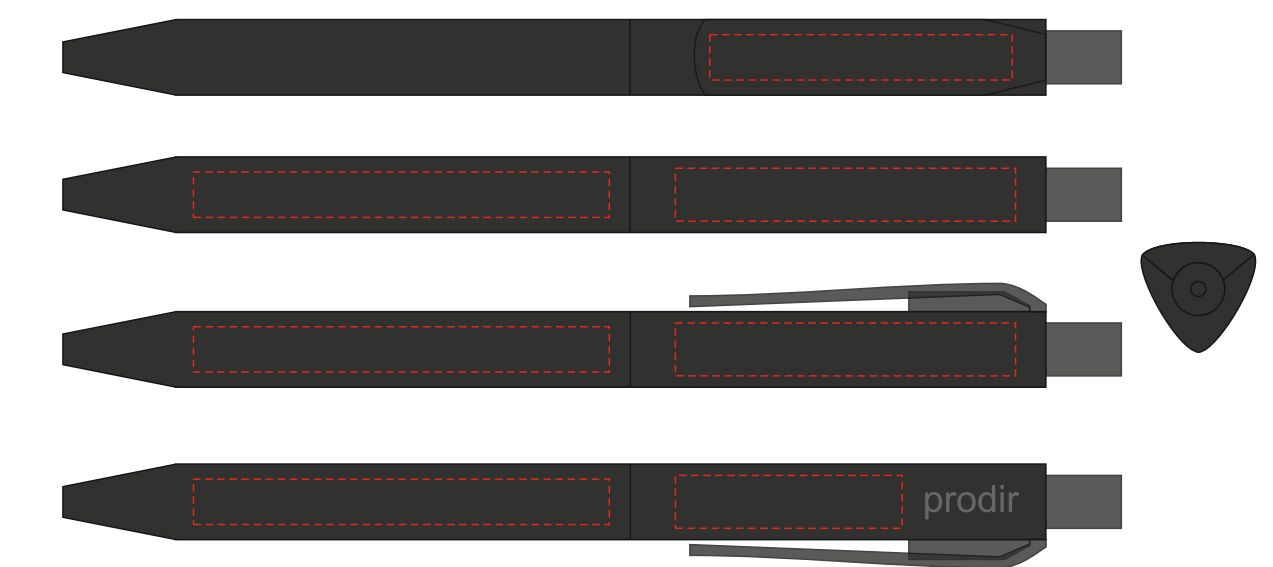

Арт. 700373.01

Лицо

Оборот

A	Вид нанесения	Макс площадь (Ш*В)
	Тампопечать	50x50мм
	Трафаретная печать (1+0)	100x150мм
	Металлостикер	100x170мм
	Тиснение	95x95мм

B	Вид нанесения	Макс площадь (Ш*В)
	Тампопечать	50x50мм
	Трафаретная печать (1+0)	100x150мм
	Металлостикер	100x150мм
	Тиснение	95x95мм

Лицо

Оборот

A	Вид нанесения	Макс площадь (Ш*В)
	УФ печать	55x6мм
B	Вид нанесения	Макс площадь (Ш*В)
	УФ печать	45x7мм
C	Вид нанесения	Макс площадь (Ш*В)
	Тампопечать	40x6мм
D	Вид нанесения	Макс площадь (Ш*В)
	УФ печать	40x6мм

B	Вид нанесения	Макс площадь (Ш*В)
	Гравировка	100x150мм