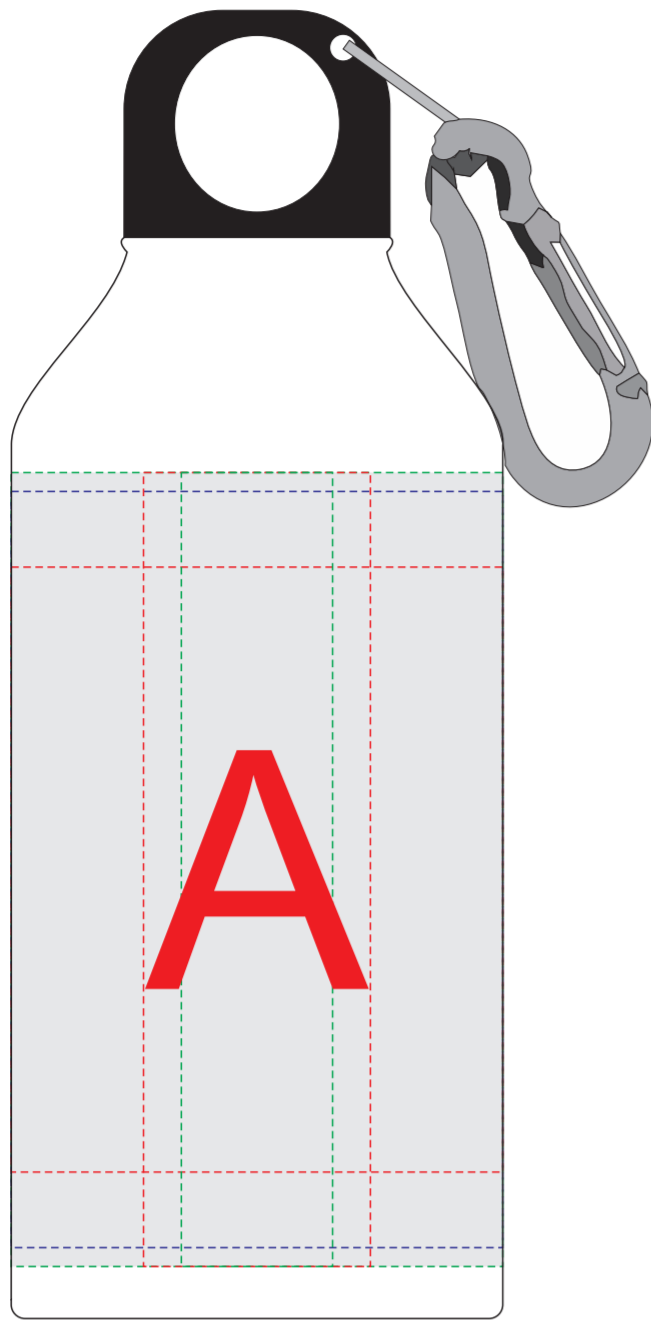

Внимание! "Позиционирование крышки и карабина по отношению к логотипу невозможно ввиду технических особенностей изделия и процесса печати!"

Внимание! круговая гравировка и круговая трафаретная печать не стыкуются.

А	Вид нанесения	Макс площадь (Ш*В)
	Гравировка	30x100мм
	Круговая гравировка	202x100мм
	Тампопечать	30x50мм
	Круговая трафаретная печать 1+0	190x80мм
	Уф-печать	20x105мм
	КруговаяУф-печать	195x105мм