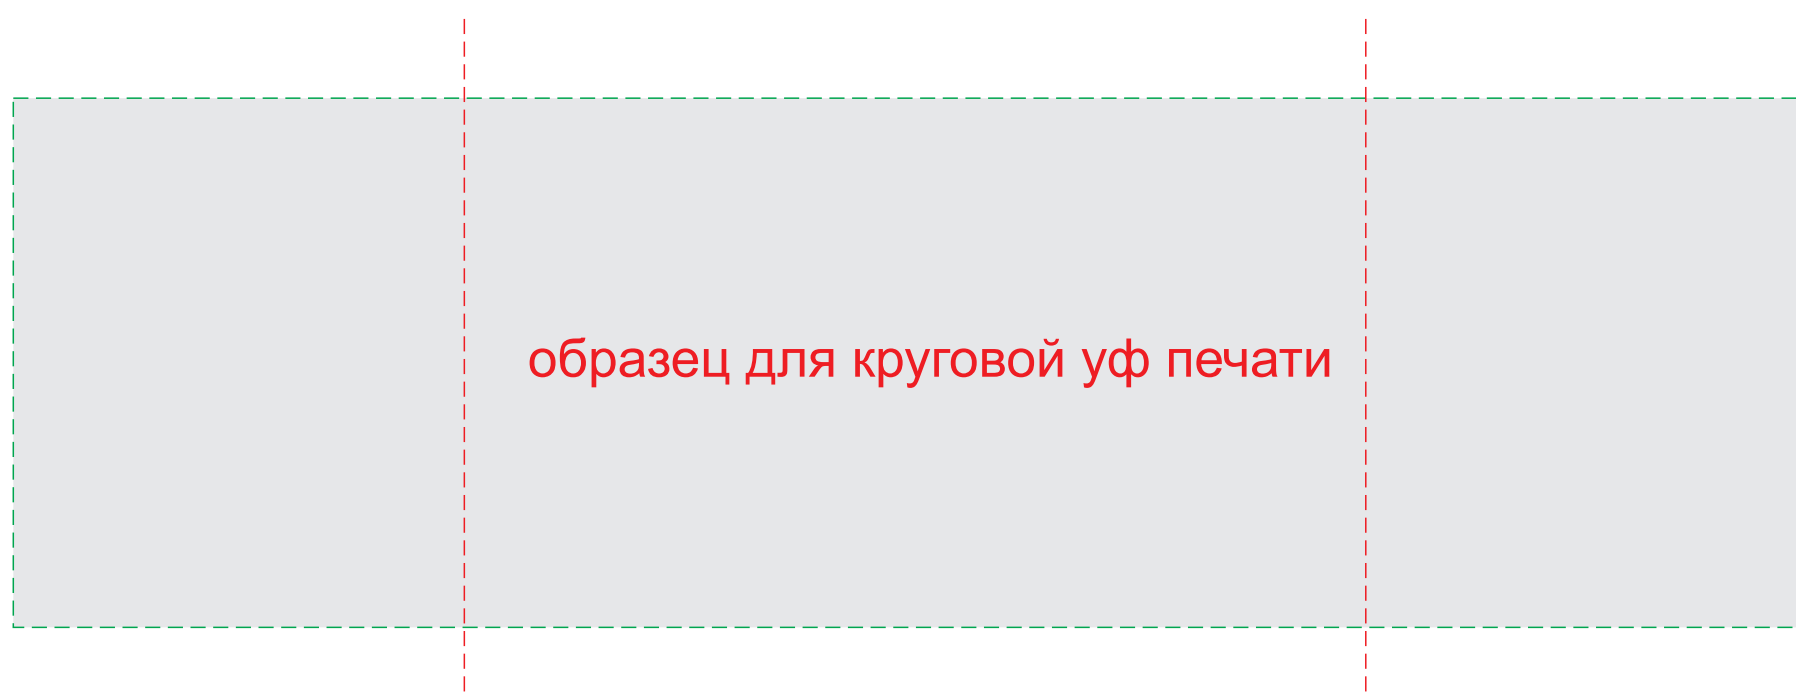

Внимание! Круговая гравировка не стыкуется!

A	Вид нанесения	Макс площадь (Ш*В)
	Тампопечать	35x50мм
	Гравировка	25x70мм

C	Вид нанесения	Макс площадь (Ш*В)
	Тампопечать	30x30мм
	Гравировка	35x35мм

B	Вид нанесения	Макс площадь (Ш*В)
	Тампопечать	35x50мм
	Гравировка	25x85мм

D	Вид нанесения	Макс площадь (Ш*В)
	Круговая трафаретная печать (1+0)	220x60мм
	Круговая гравировка	237x70мм
	Круговая УФ печать (кроме 842071 и 842070)	238,6x70мм