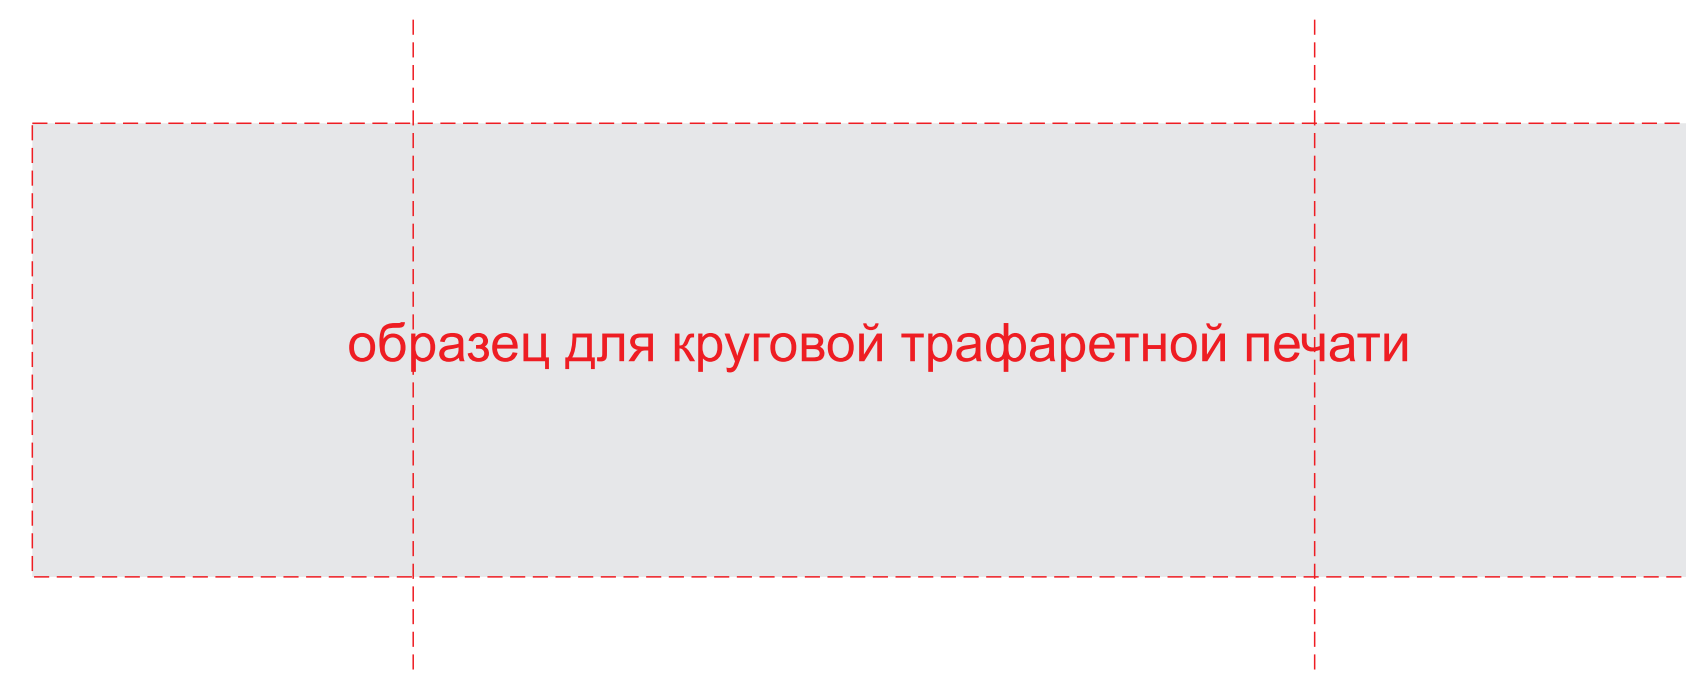

Внимание! Круговая гравировка не стыкуется!

A	Вид нанесения	Макс площадь (Ш*В)
	Тампопечать	35x50мм
	Гравировка	25x70мм

C	Вид нанесения	Макс площадь (Ш*В)
	Тампопечать	30x30мм
	Гравировка	35x35мм

B	Вид нанесения	Макс площадь (Ш*В)
	Тампопечать	35x50мм
	Гравировка	25x85мм

D	Вид нанесения	Макс площадь (Ш*В)
	Круговая трафаретная печать (1+0)	220x60мм
	Круговая гравировка	237x70мм
	Круговая УФ печать (кроме 842071 и 842070)	238,6x70мм