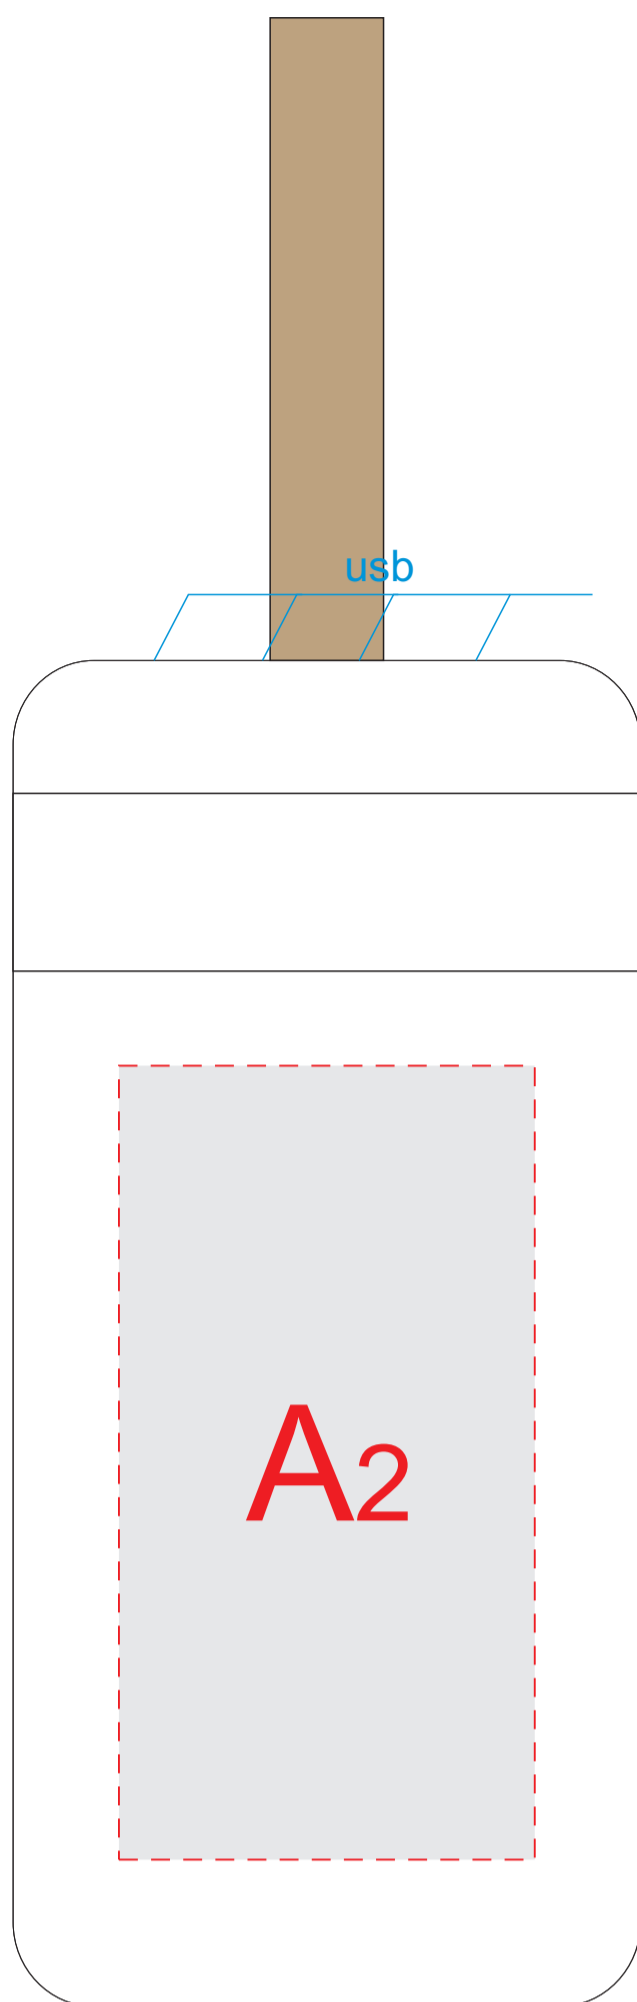

Лицо

Оборот

A	Вид нанесения	Макс площадь (Ш*В)
	Тампопечать	50x50мм
	Цифровая печать (на белой основе)	55x105мм

Оборот

Оборот