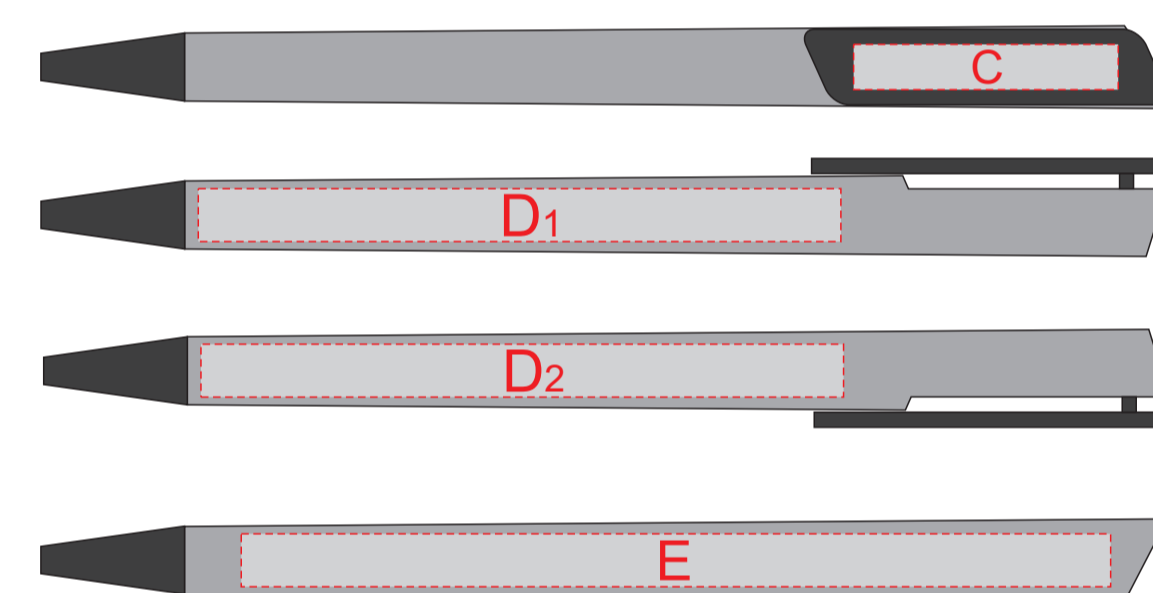

Внимание! Тампопечать возможна в 1 цвет - черной, серебряной или золотой краской.  
Трафаретная печать возможна в 1 цвет - белой, черной или серебряной краской.

A	Вид нанесения	Макс площадь (Ш*В)
	Тампопечать 1+0	35x35мм
	Трафаретная печать 1+0	215x170мм
	Тиснение	60x60мм
	Цифровая печать на белой основе	280x230мм
	Шильд спектр	150x150мм

лицо

оборот

C	Вид нанесения	Макс площадь (Ш*В)
	Тампопечать	35x6мм
	Уф-печать	35x6мм

D	Вид нанесения	Макс площадь (Ш*В)
	Уф-печать	85x7мм

E	Вид нанесения	Макс площадь (Ш*В)
	Уф-печать	115x7мм

B	Вид нанесения	Макс площадь (Ш*В)
	Тиснение	95x95мм
	Уф-печать	125x190мм
	Трафаретная печать 1+0	90x160мм

F	Вид нанесения	Макс площадь (Ш*В)
	Уф печать	50x110мм

J	Вид нанесения	Макс площадь (Ш*В)
	Уф печать	50x85мм

Лицо

Оборот