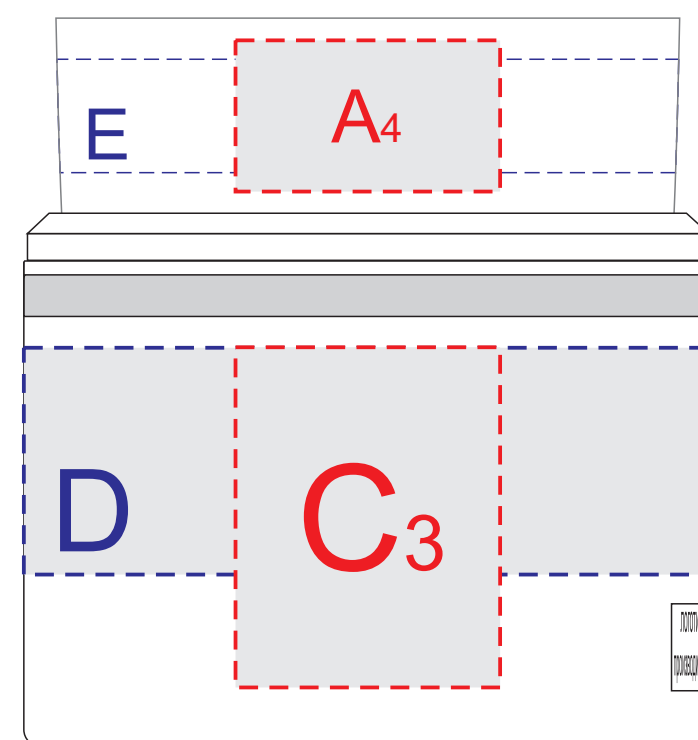

вид спереди

вид справа

вид сзади

вид слева

Внимание! Круговая гравировка не стыкуется!

A	Вид нанесения	Макс площадь (Ш*В)
	Тампопечать	35x20мм

C	Вид нанесения	Макс площадь (Ш*В)
	Тампопечать	35x40мм
	Гравировка	25x45мм

B	Вид нанесения	Макс площадь (Ш*В)
	Тампопечать	35x30мм
	Гравировка	25x30мм

D	Вид нанесения	Макс площадь (Ш*В)
	Круговая гравировка	284x30мм

E	Вид нанесения	Макс площадь (Ш*В)
	Деколь	255x15мм