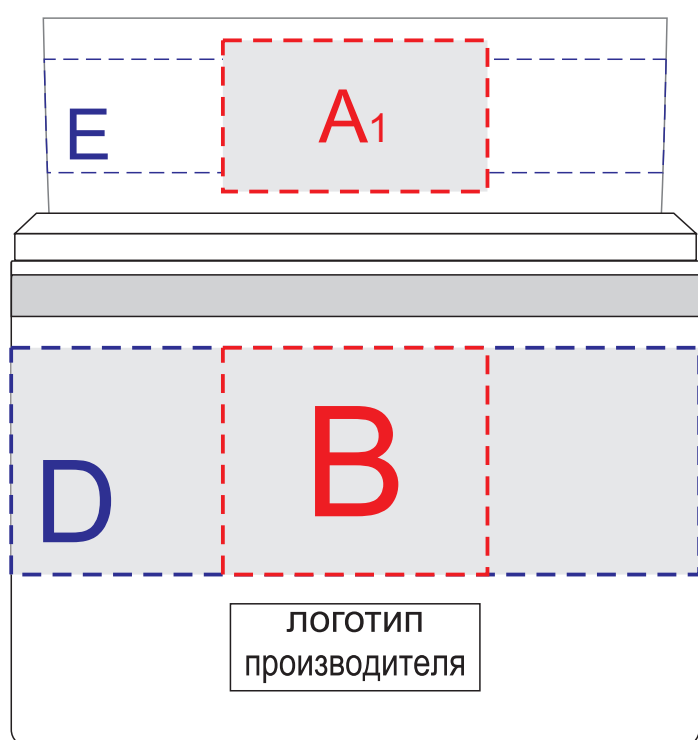

вид спереди

вид справа

вид сзади

вид слева

Внимание! Круговая гравировка не стыкуется!

A	Вид нанесения	Макс площадь (Ш*В)
	Тампопечать	35x20мм

C	Вид нанесения	Макс площадь (Ш*В)
	Тампопечать	35x40мм
	Гравировка	25x45мм

B	Вид нанесения	Макс площадь (Ш*В)
	Тампопечать	35x30мм
	Гравировка	25x30мм

D	Вид нанесения	Макс площадь (Ш*В)
	Круговая гравировка	284x30мм

E	Вид нанесения	Макс площадь (Ш*В)
	Деколь	255x15мм