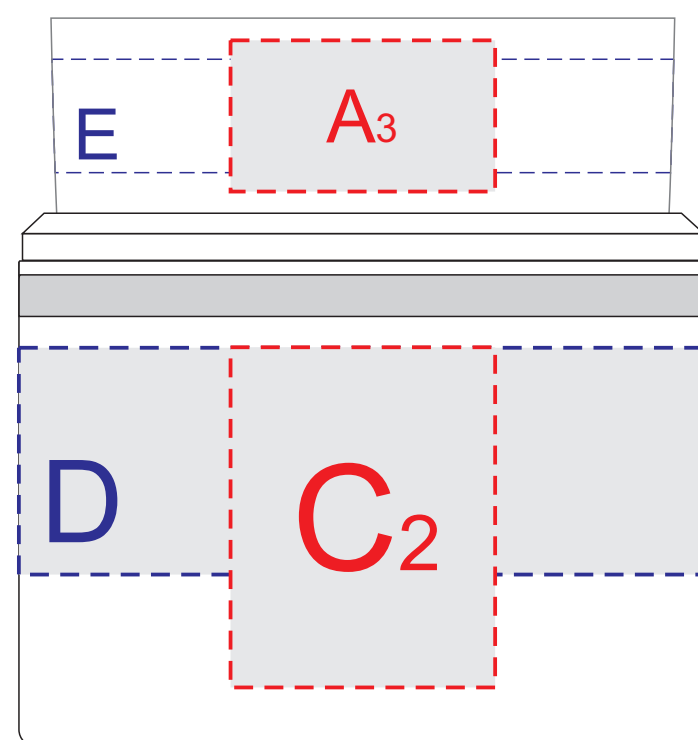

вид спереди

вид справа

вид сзади

вид слева

Внимание! Круговая гравировка не стыкуется!

A	Вид нанесения	Макс площадь (Ш*В)
	Тампопечать	35x20мм

C	Вид нанесения	Макс площадь (Ш*В)
	Тампопечать	35x40мм
	Гравировка	25x45мм

B	Вид нанесения	Макс площадь (Ш*В)
	Тампопечать	35x30мм
	Гравировка	25x30мм

D	Вид нанесения	Макс площадь (Ш*В)
	Круговая гравировка	284x30мм

E	Вид нанесения	Макс площадь (Ш*В)
	Деколь	255x15мм