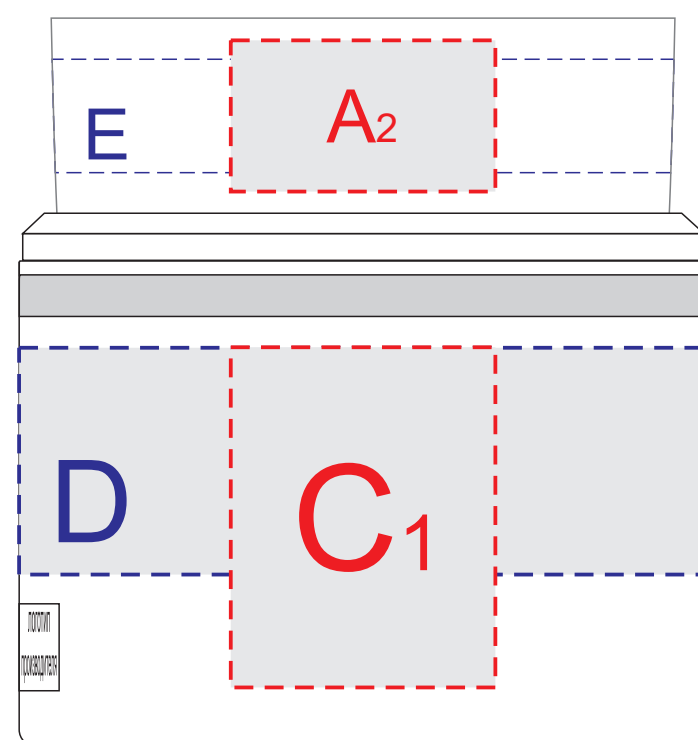

вид спереди

вид справа

вид сзади

вид слева

Внимание! Круговая гравировка не стыкуется!

A	Вид нанесения	Макс площадь (Ш*В)
	Тампопечать	35x20мм

C	Вид нанесения	Макс площадь (Ш*В)
	Тампопечать	35x40мм
	Гравировка	25x45мм

B	Вид нанесения	Макс площадь (Ш*В)
	Тампопечать	35x30мм
	Гравировка	25x30мм

D	Вид нанесения	Макс площадь (Ш*В)
	Круговая гравировка	284x30мм

E	Вид нанесения	Макс площадь (Ш*В)
	Деколь	255x15мм