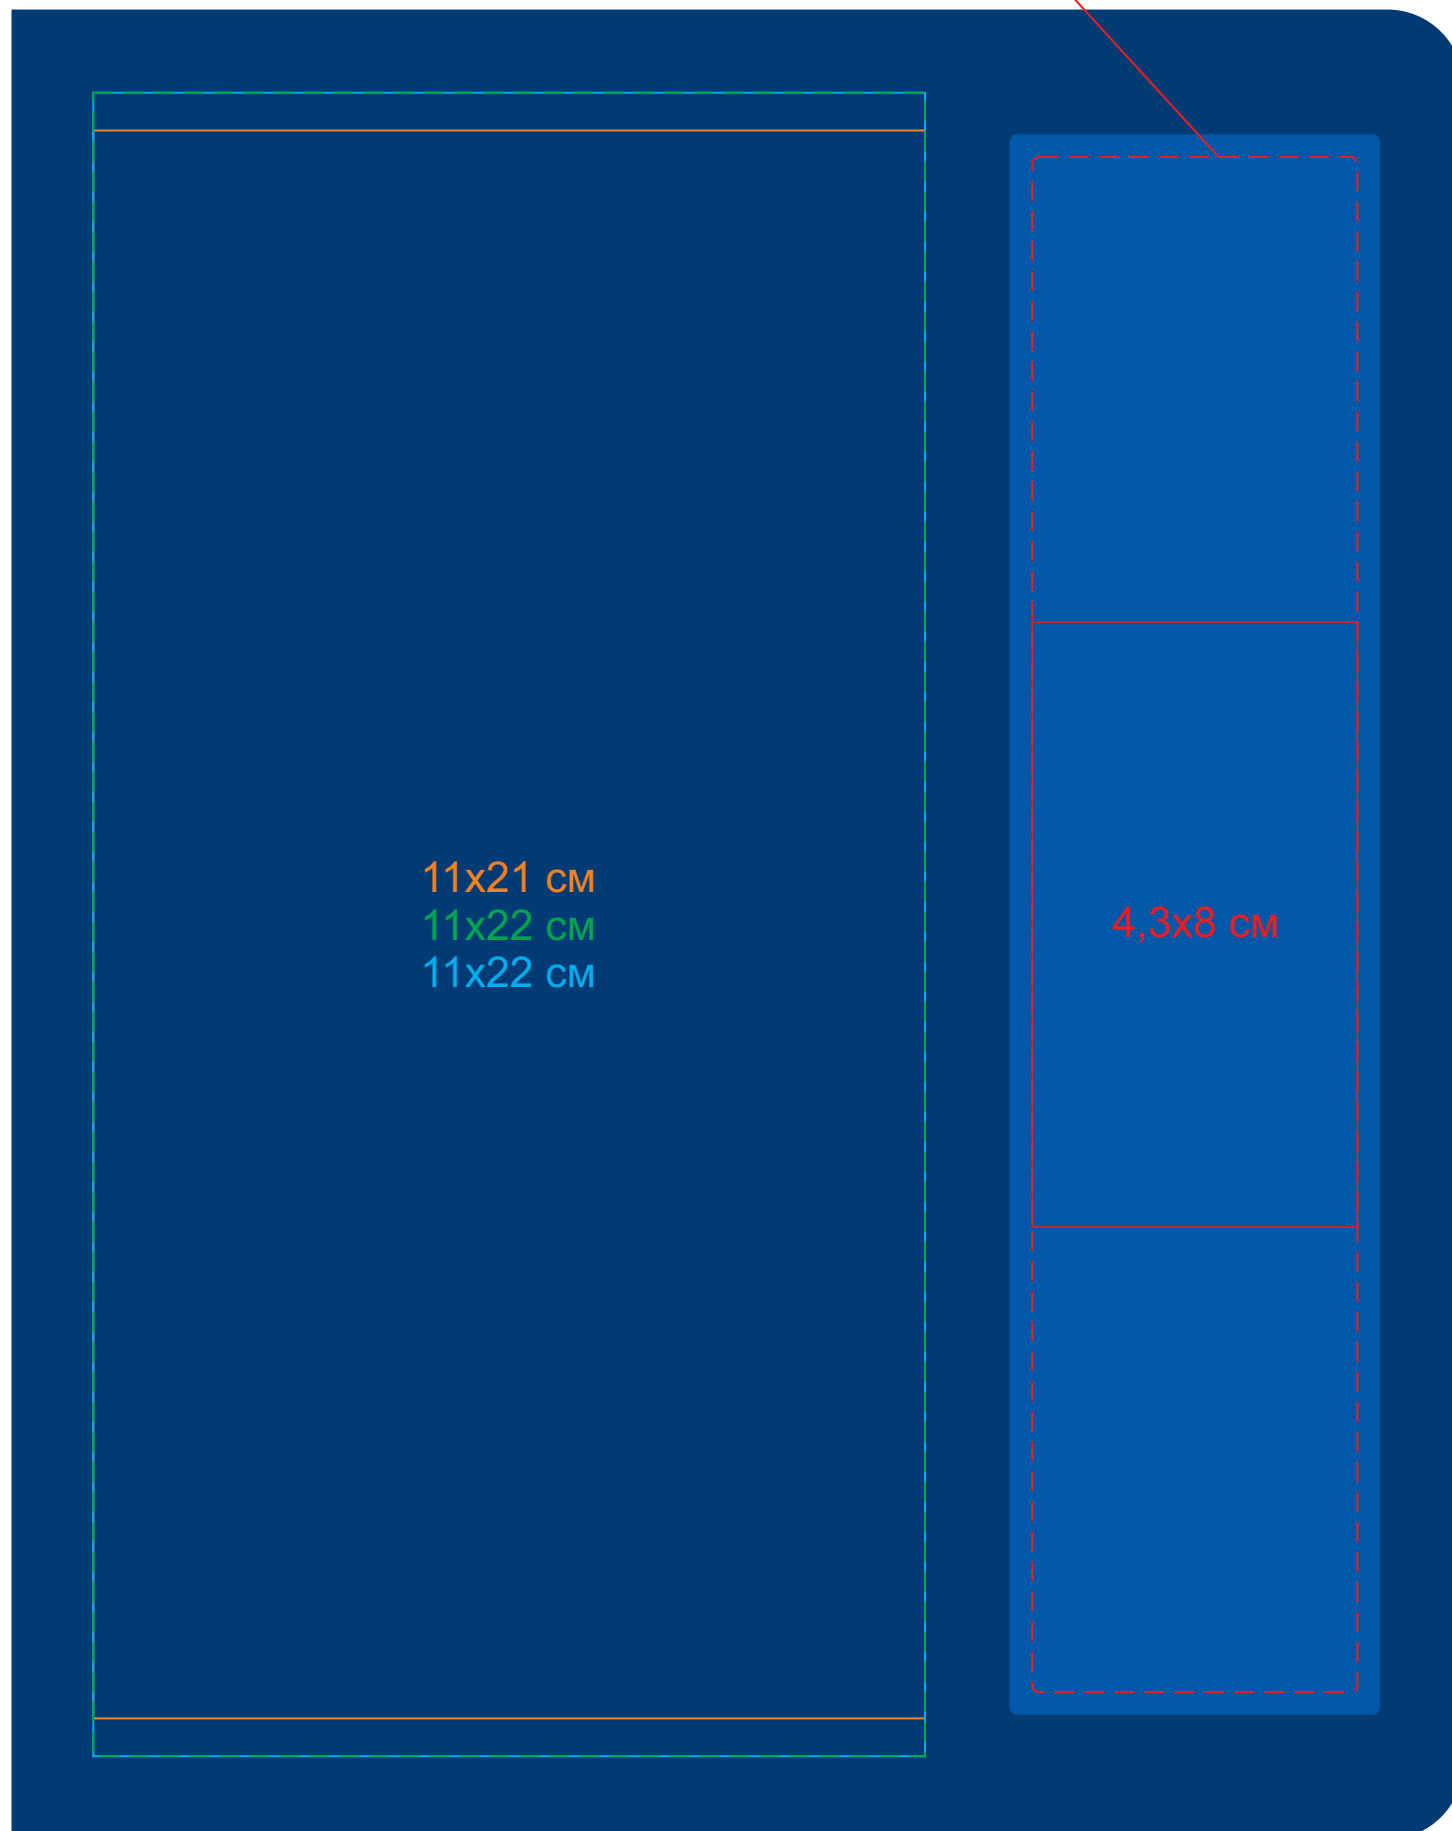

# Чехол-подставка под iPad "Смарт" арт.18025

Метод нанесения: гравировка, тиснение блинтом, УФ-печать, шелкография по плоским поверхностям max в 1 цвет (золото, серебро, чёрный, белый в два проката)

/24

поле нанесения (гравировка)

/35

поле нанесения (гравировка)