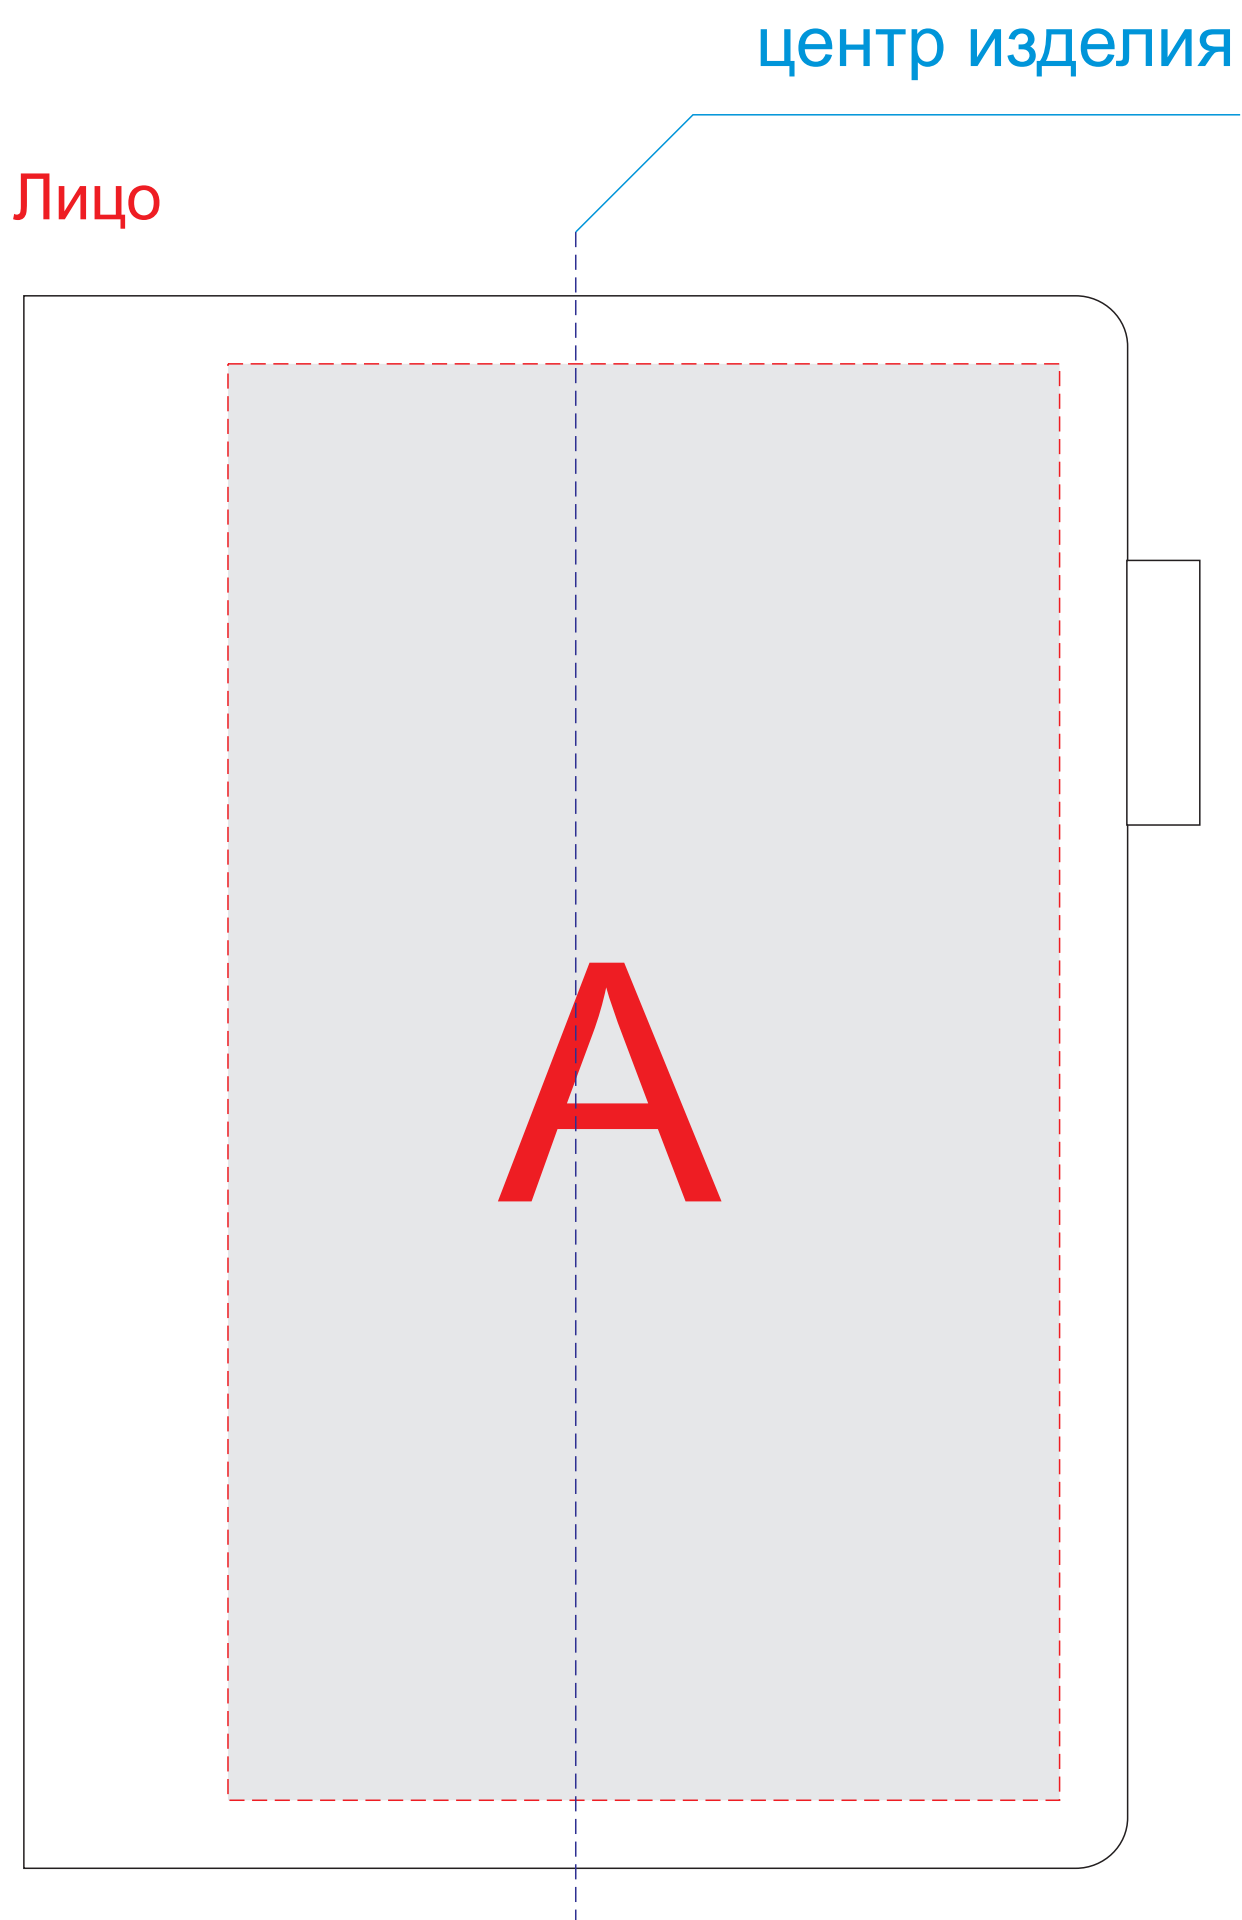

Арт. 3-808

А	Вид нанесения	Макс площадь (Ш*В)
	Тиснение	95x95мм
	Уф-печать	110x190мм

В	Вид нанесения	Макс площадь (Ш*В)
	Тиснение	95x95мм
	Уф-печать	100x165мм

м 1:2