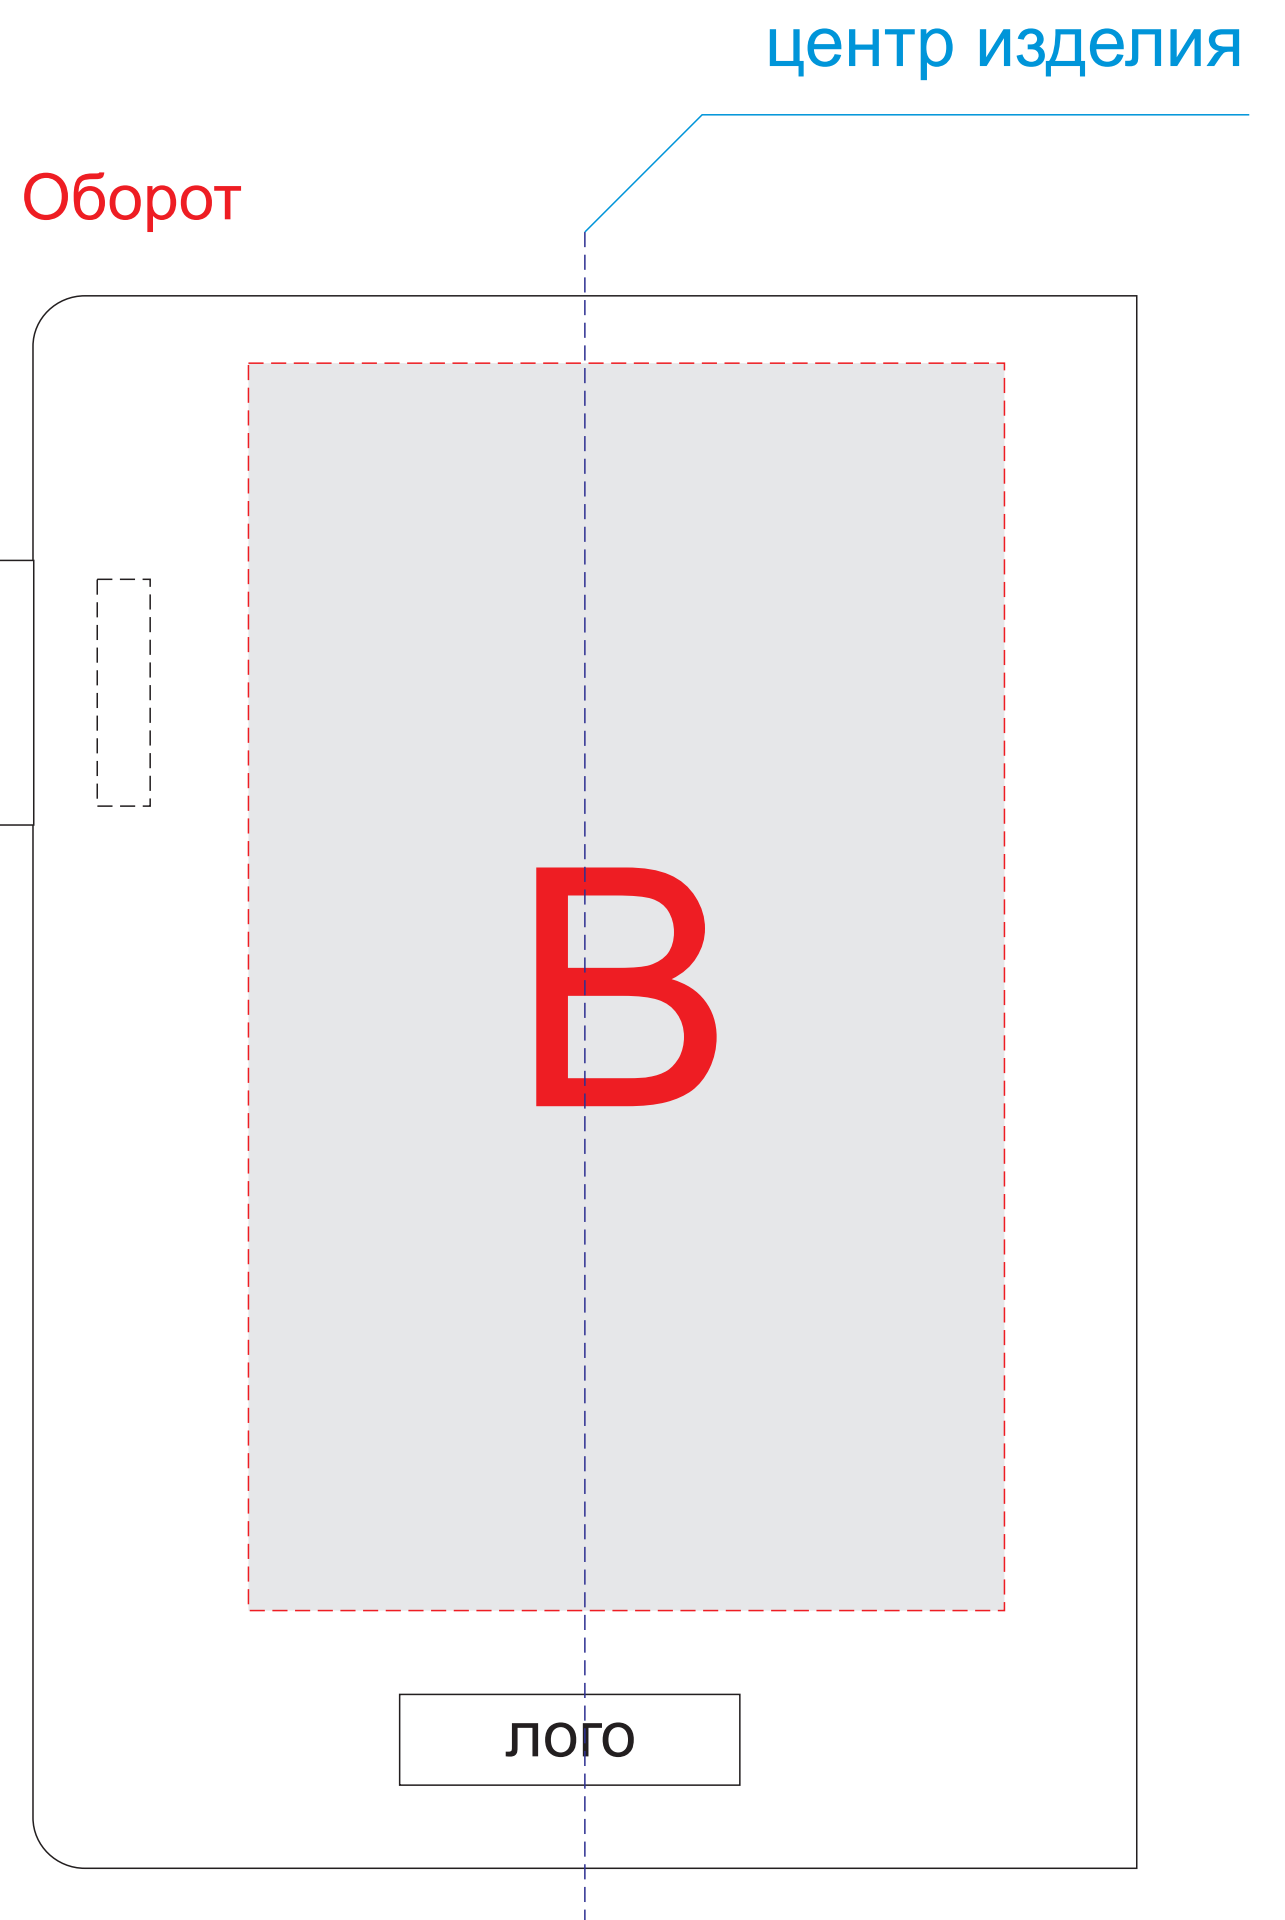

Арт. 3-808

А	Вид нанесения	Макс площадь (Ш*В)
	Тиснение	95x95мм
	Уф-печать	110x190мм

В	Вид нанесения	Макс площадь (Ш*В)
	Тиснение	95x95мм
	Уф-печать	100x165мм

м 1:2