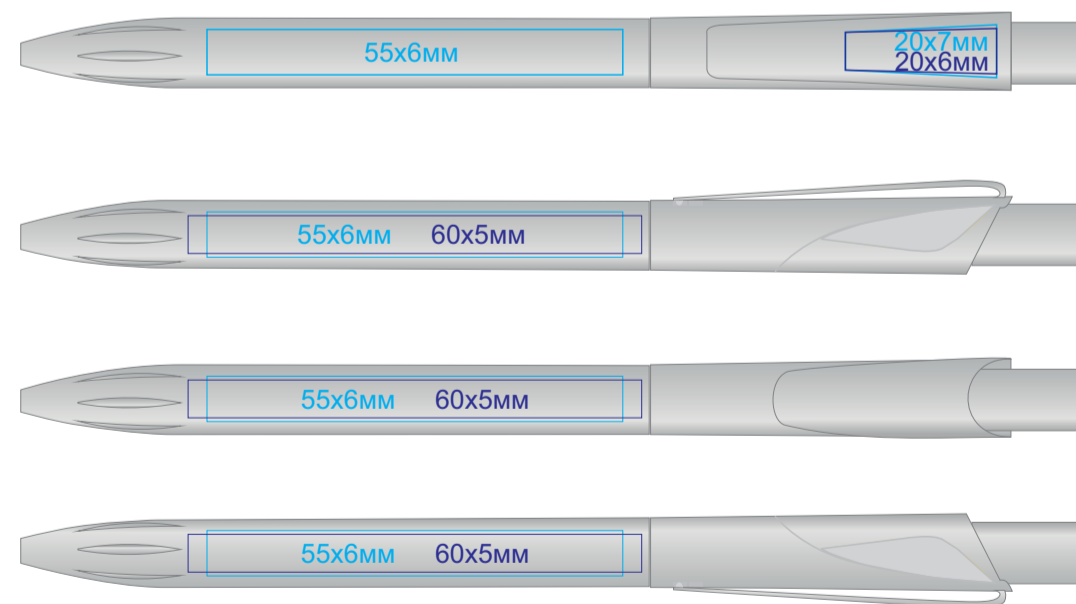

Ручка TWIN
арт. 161
методы нанесения: [тампопечать](#), [уф-печать](#)

161/03

161/15

161/120

161/136

161/05

161/22

161/11

161/18

161/07

161/25

161/13

161/35

161/08

161/29

161/132

161/10

161/30

161/135