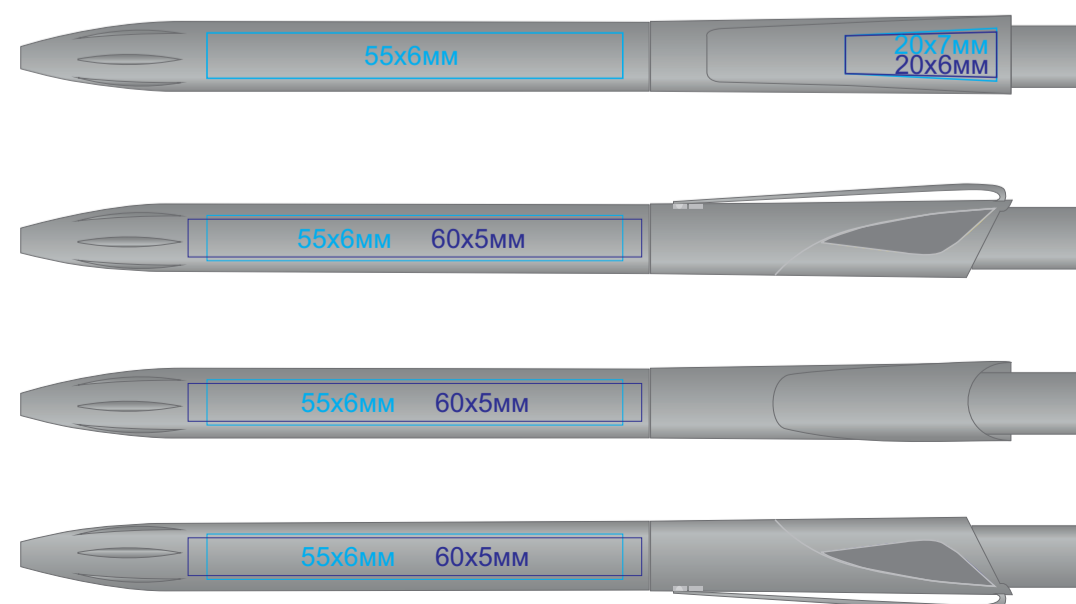

Ручка TWIN
арт. 161
методы нанесения: [тампопечать](#), [уф-печать](#)

161/03

161/15

161/120

161/136

161/05

161/22

161/11

161/18

161/07

161/25

161/13

161/35

161/08

161/29

161/132

161/10

161/30

161/135