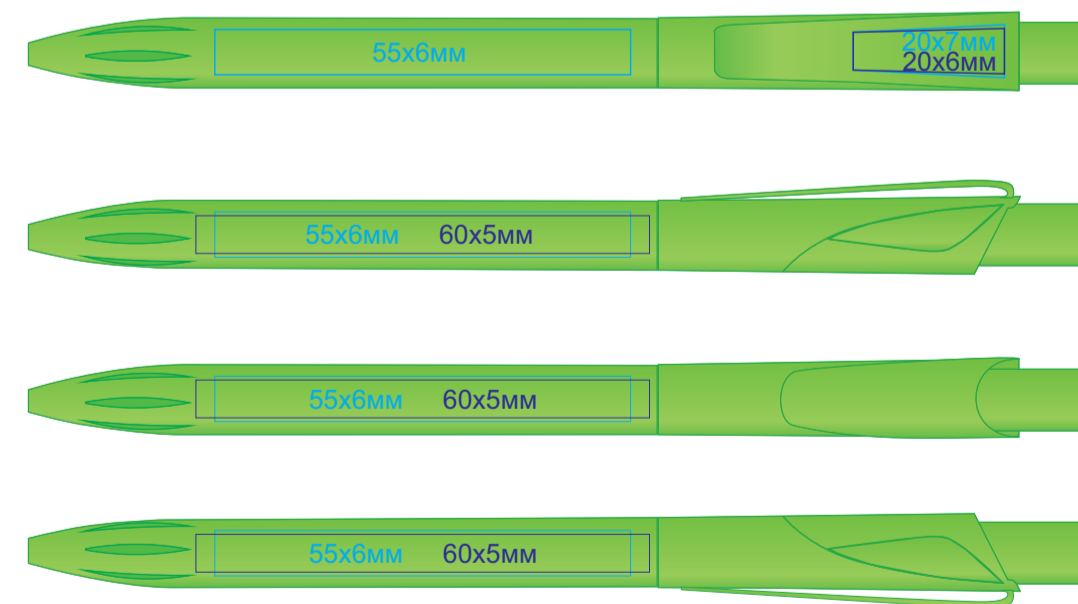

Ручка TWIN
арт. 161
методы нанесения: [тампопечать](#), [уф-печать](#)

161/03

161/15

161/120

161/136

161/05

161/22

161/11

161/18

161/07

161/25

161/13

161/35

161/08

161/29

161/132

161/10

161/30

161/135