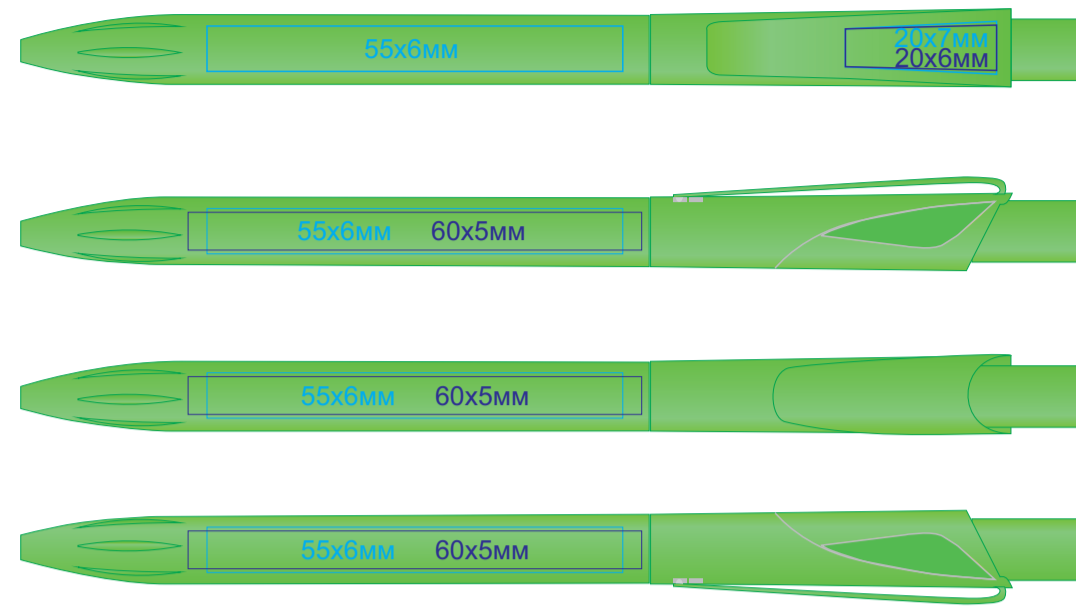

Ручка TWIN
арт. 161
методы нанесения: [тампопечать](#), [уф-печать](#)

161/03

161/15

161/120

161/136

161/05

161/22

161/11

161/18

161/07

161/25

161/13

161/35

161/08

161/29

161/132

161/10

161/30

161/135