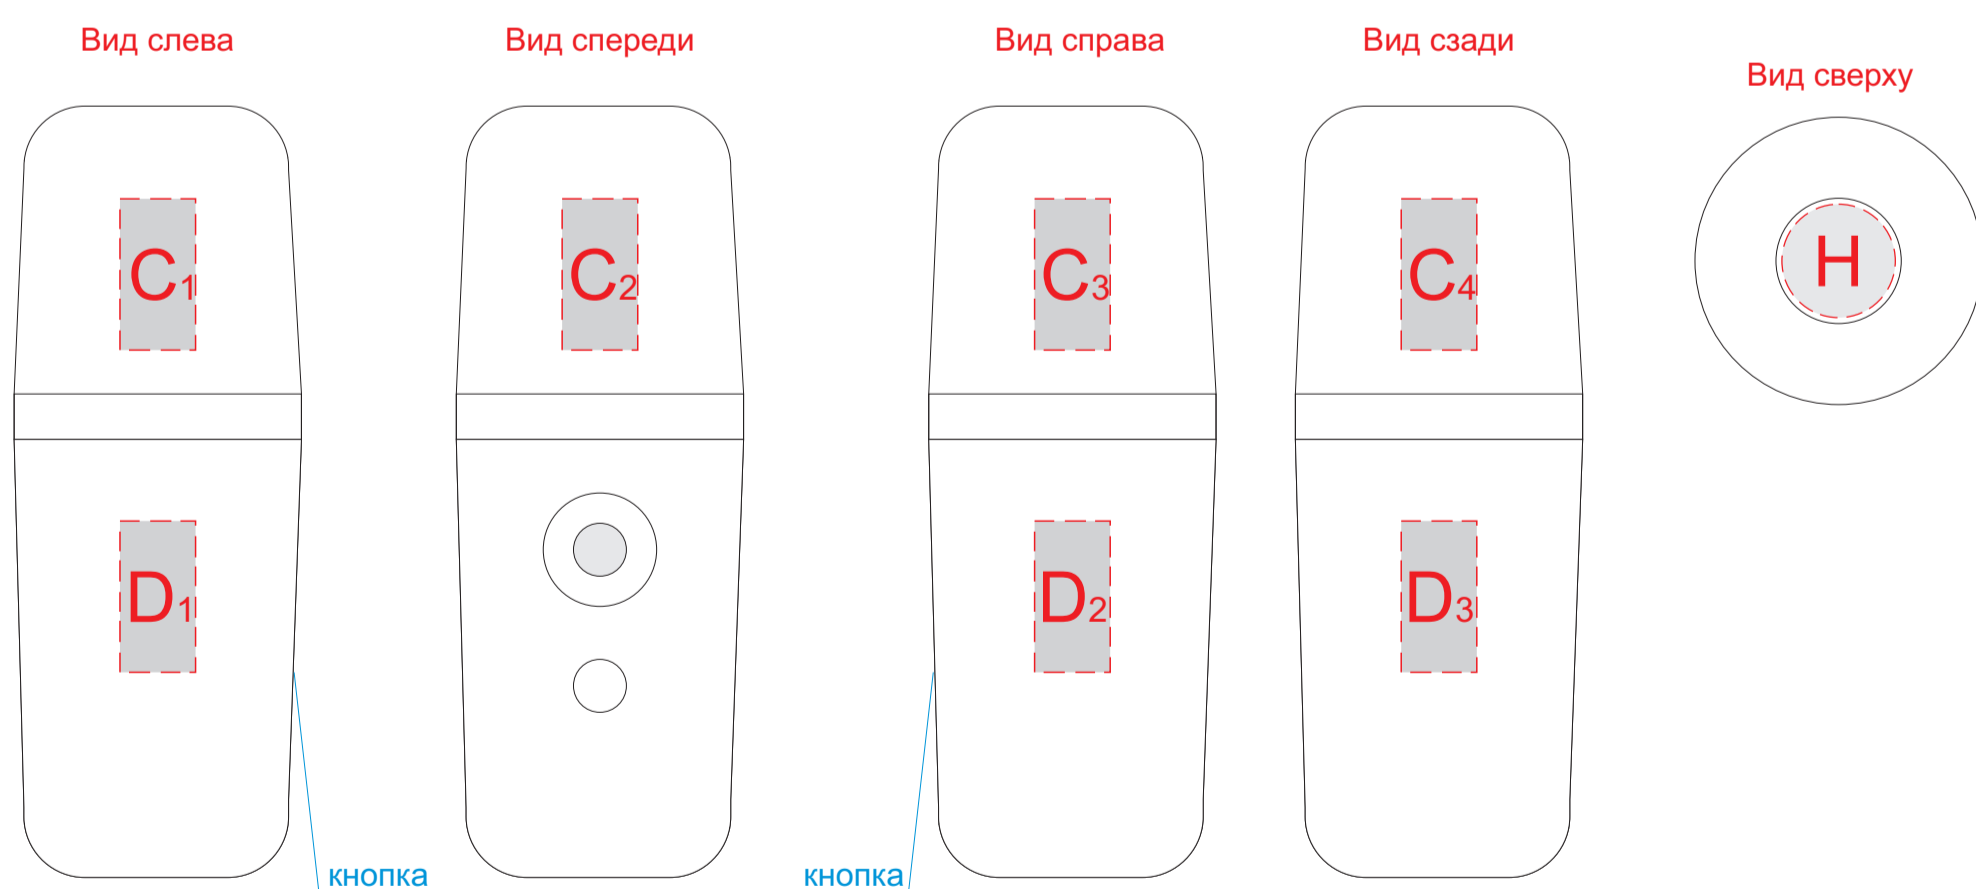

нанесение возможно с обеих сторон

A	Вид нанесения	Макс площадь (Ш*В)
	Термотрансфер	130x90мм

B	Вид нанесения	Макс площадь (Ш*В)
	Тампопечать	15x15мм
	Цифровая печать	20x20мм
	Смола	20x20мм

печать возможна на обеих сторонах чехла

Внимание! Трафаретная печать возможна только в 1 цвет черной, белой или серебристой краской

C	Вид нанесения	Макс площадь (Ш*В)
	Уф печать	10x20мм
	Тампопечать	10x20мм

D	Вид нанесения	Макс площадь (Ш*В)
	Уф печать	10x20мм
	Тампопечать	10x20мм

H	Вид нанесения	Макс площадь (Ш*В)
	Смола	15x15мм

F	Вид нанесения	Макс площадь (Ш*В)
	Тампопечать	15x15мм

E	Вид нанесения	Макс площадь (Ш*В)
	Тампопечать	15x20мм

G	Вид нанесения	Макс площадь (Ш*В)
	Тампопечать	45x45мм
	Трафаретная печать 1+0	130x120мм