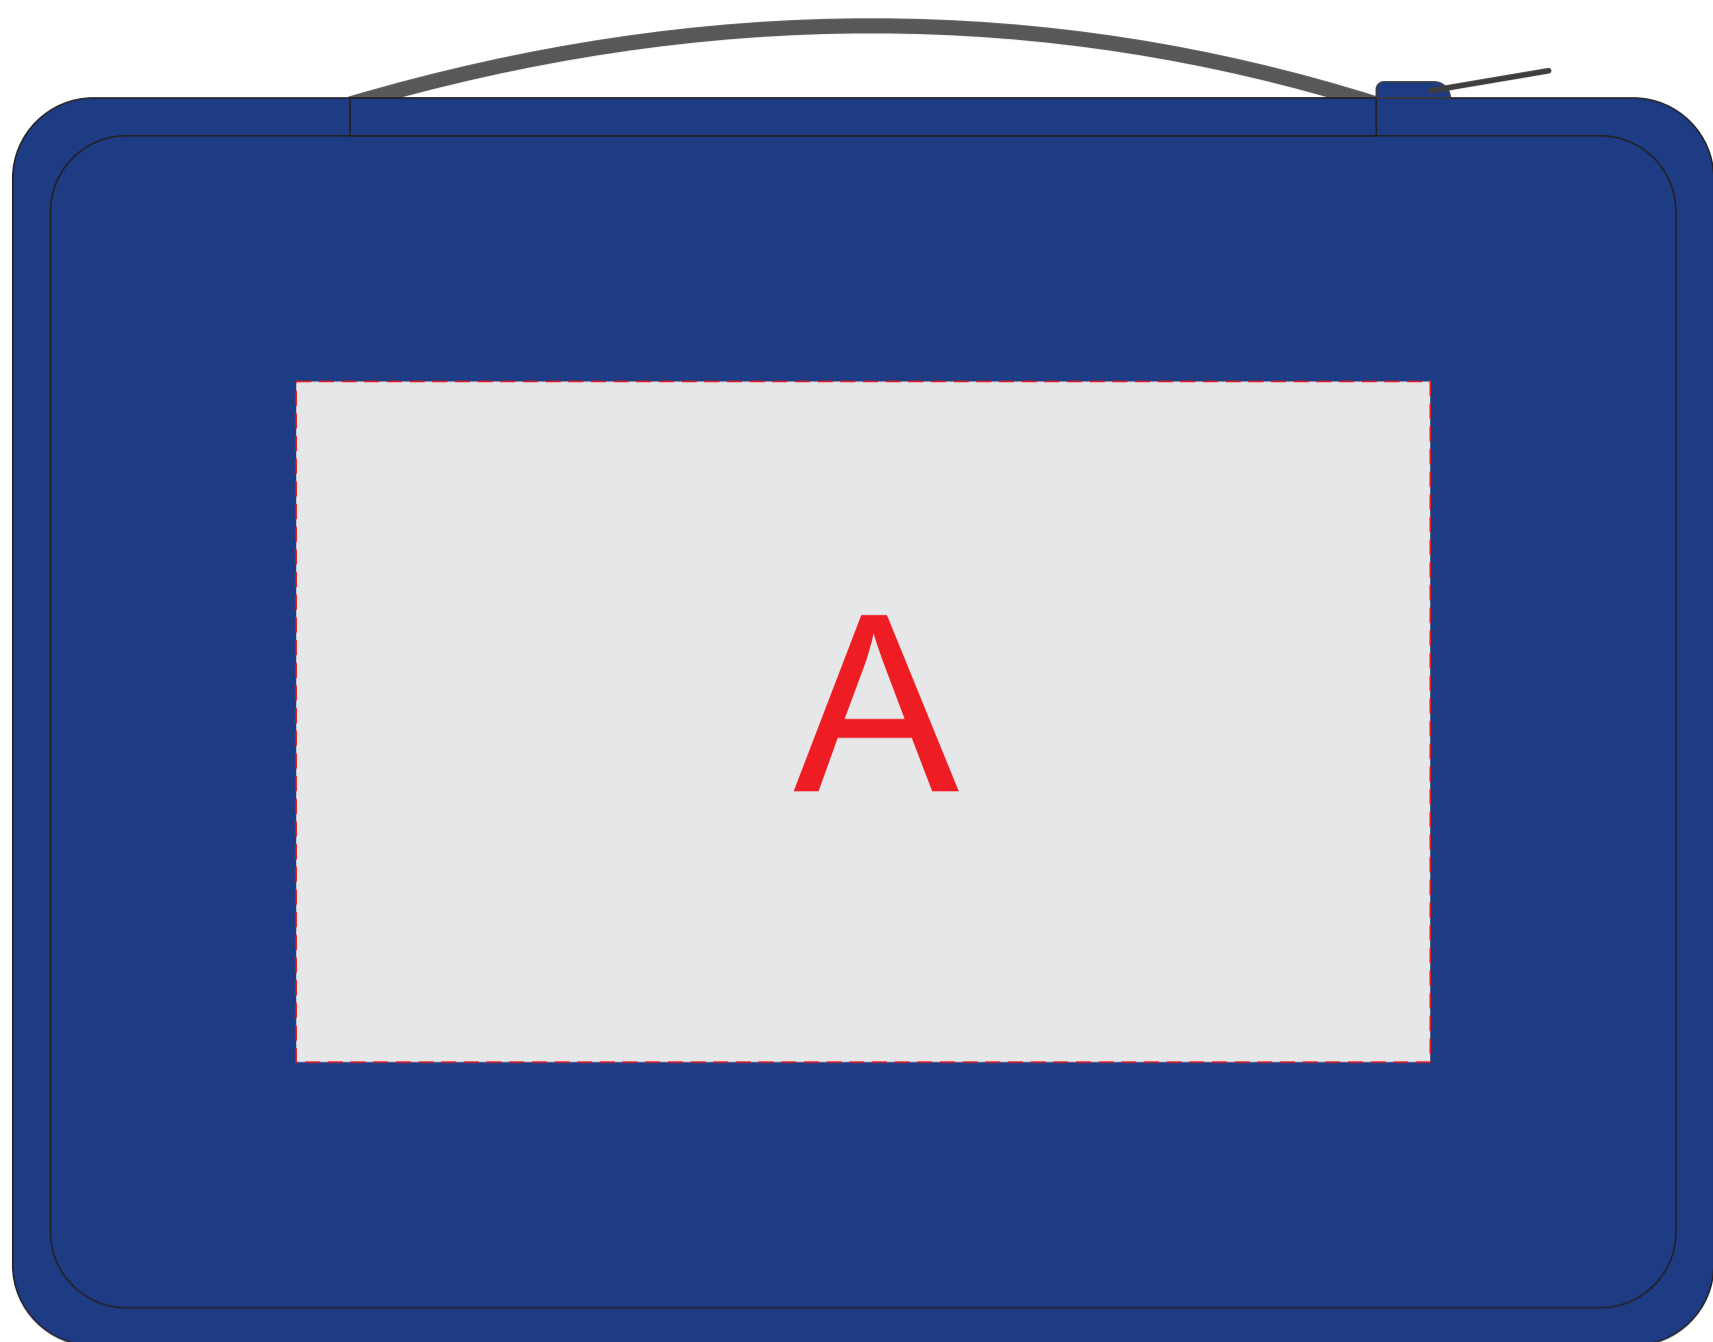

нанесение возможно с обеих сторон

A	Вид нанесения	Макс площадь (Ш*В)
	Термотрансфер	130x90мм

B	Вид нанесения	Макс площадь (Ш*В)
	Тампопечать	15x15мм
	Цифровая печать	20x20мм
	Смола	20x20мм

печать возможна на обеих сторонах чехла

Внимание! Трафаретная печать возможна только в 1 цвет черной, белой или серебристой краской

C	Вид нанесения	Макс площадь (Ш*В)
	Уф печать	10x20мм
	Тампопечать	10x20мм

D	Вид нанесения	Макс площадь (Ш*В)
	Уф печать	10x20мм
	Тампопечать	10x20мм

H	Вид нанесения	Макс площадь (Ш*В)
	Смола	15x15мм

F	Вид нанесения	Макс площадь (Ш*В)
	Тампопечать	15x15мм

E	Вид нанесения	Макс площадь (Ш*В)
	Тампопечать	15x20мм

G	Вид нанесения	Макс площадь (Ш*В)
	Тампопечать	45x45мм
	Трафаретная печать 1+0	130x120мм