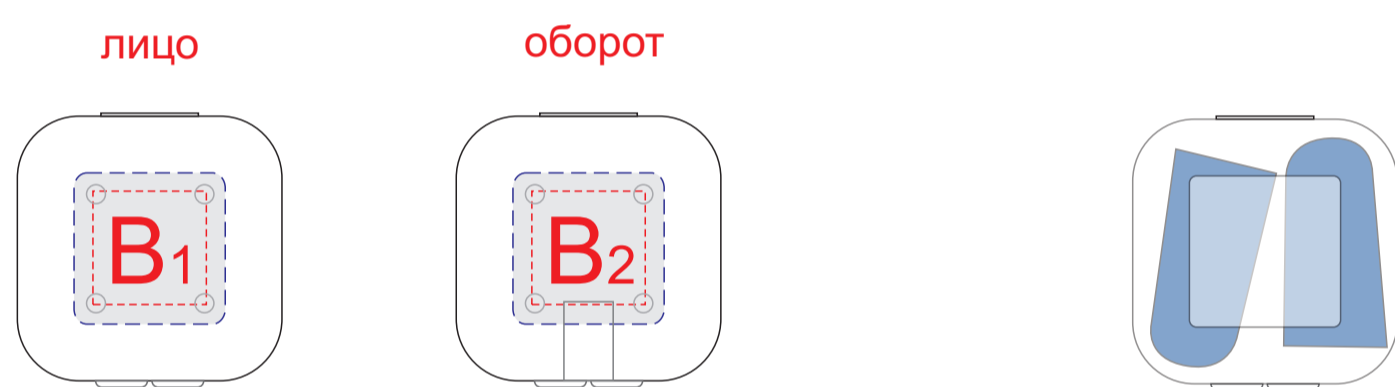

нанесение возможно с обеих сторон

A	Вид нанесения	Макс площадь (Ш*В)
	Термотрансфер	130x90мм

B	Вид нанесения	Макс площадь (Ш*В)
	Тампопечать	15x15мм
	Цифровая печать	20x20мм
	Смола	20x20мм

печать возможна на обеих сторонах чехла

Внимание! Трафаретная печать возможна только в 1 цвет черной, белой или серебристой краской

C	Вид нанесения	Макс площадь (Ш*В)
	Уф печать	10x20мм
	Тампопечать	10x20мм

D	Вид нанесения	Макс площадь (Ш*В)
	Уф печать	10x20мм
	Тампопечать	10x20мм

H	Вид нанесения	Макс площадь (Ш*В)
	Смола	15x15мм

F	Вид нанесения	Макс площадь (Ш*В)
	Тампопечать	15x15мм

E	Вид нанесения	Макс площадь (Ш*В)
	Тампопечать	15x20мм

G	Вид нанесения	Макс площадь (Ш*В)
	Тампопечать	45x45мм
	Трафаретная печать 1+0	130x120мм