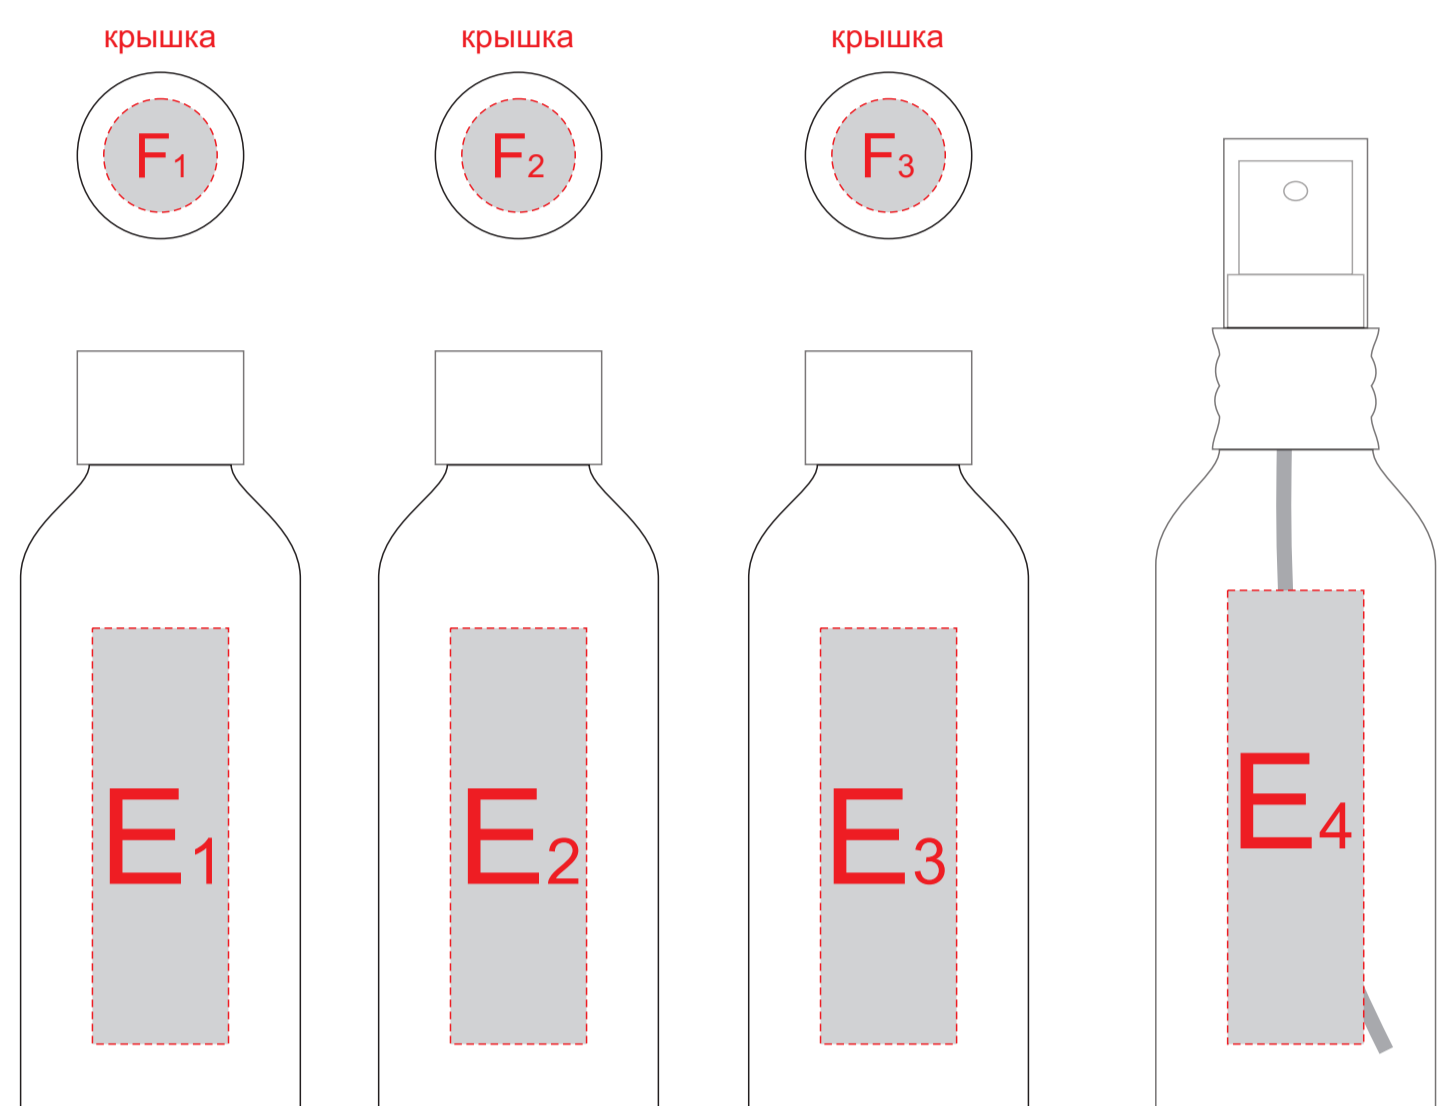

нанесение возможно с обеих сторон

A	Вид нанесения	Макс площадь (Ш*В)
	Термотрансфер	130x90мм

B	Вид нанесения	Макс площадь (Ш*В)
	Тампопечать	15x15мм
	Цифровая печать	20x20мм
	Смола	20x20мм

печать возможна на обеих сторонах чехла

Внимание! Трафаретная печать возможна только в 1 цвет черной, белой или серебристой краской

C	Вид нанесения	Макс площадь (Ш*В)
	Уф печать	10x20мм
	Тампопечать	10x20мм

D	Вид нанесения	Макс площадь (Ш*В)
	Уф печать	10x20мм
	Тампопечать	10x20мм

H	Вид нанесения	Макс площадь (Ш*В)
	Смола	15x15мм

F	Вид нанесения	Макс площадь (Ш*В)
	Тампопечать	15x15мм

E	Вид нанесения	Макс площадь (Ш*В)
	Тампопечать	15x20мм

G	Вид нанесения	Макс площадь (Ш*В)
	Тампопечать	45x45мм
	Трафаретная печать 1+0	130x120мм