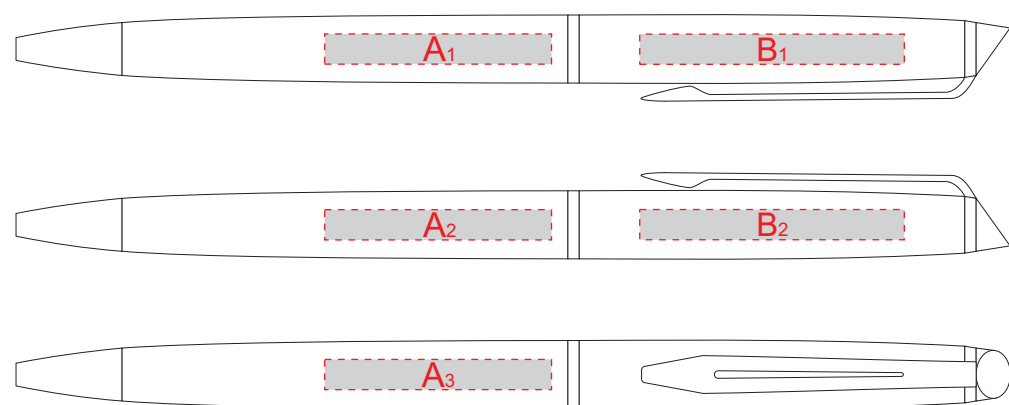

Арт 306535

А	Вид нанесения	Макс площадь (Ш*В)
	Гравировка	30x4мм

В	Вид нанесения	Макс площадь (Ш*В)
	Гравировка	35x4мм

С	Вид нанесения	Макс площадь (Ш*В)
	Шильд спектрум	140x45мм