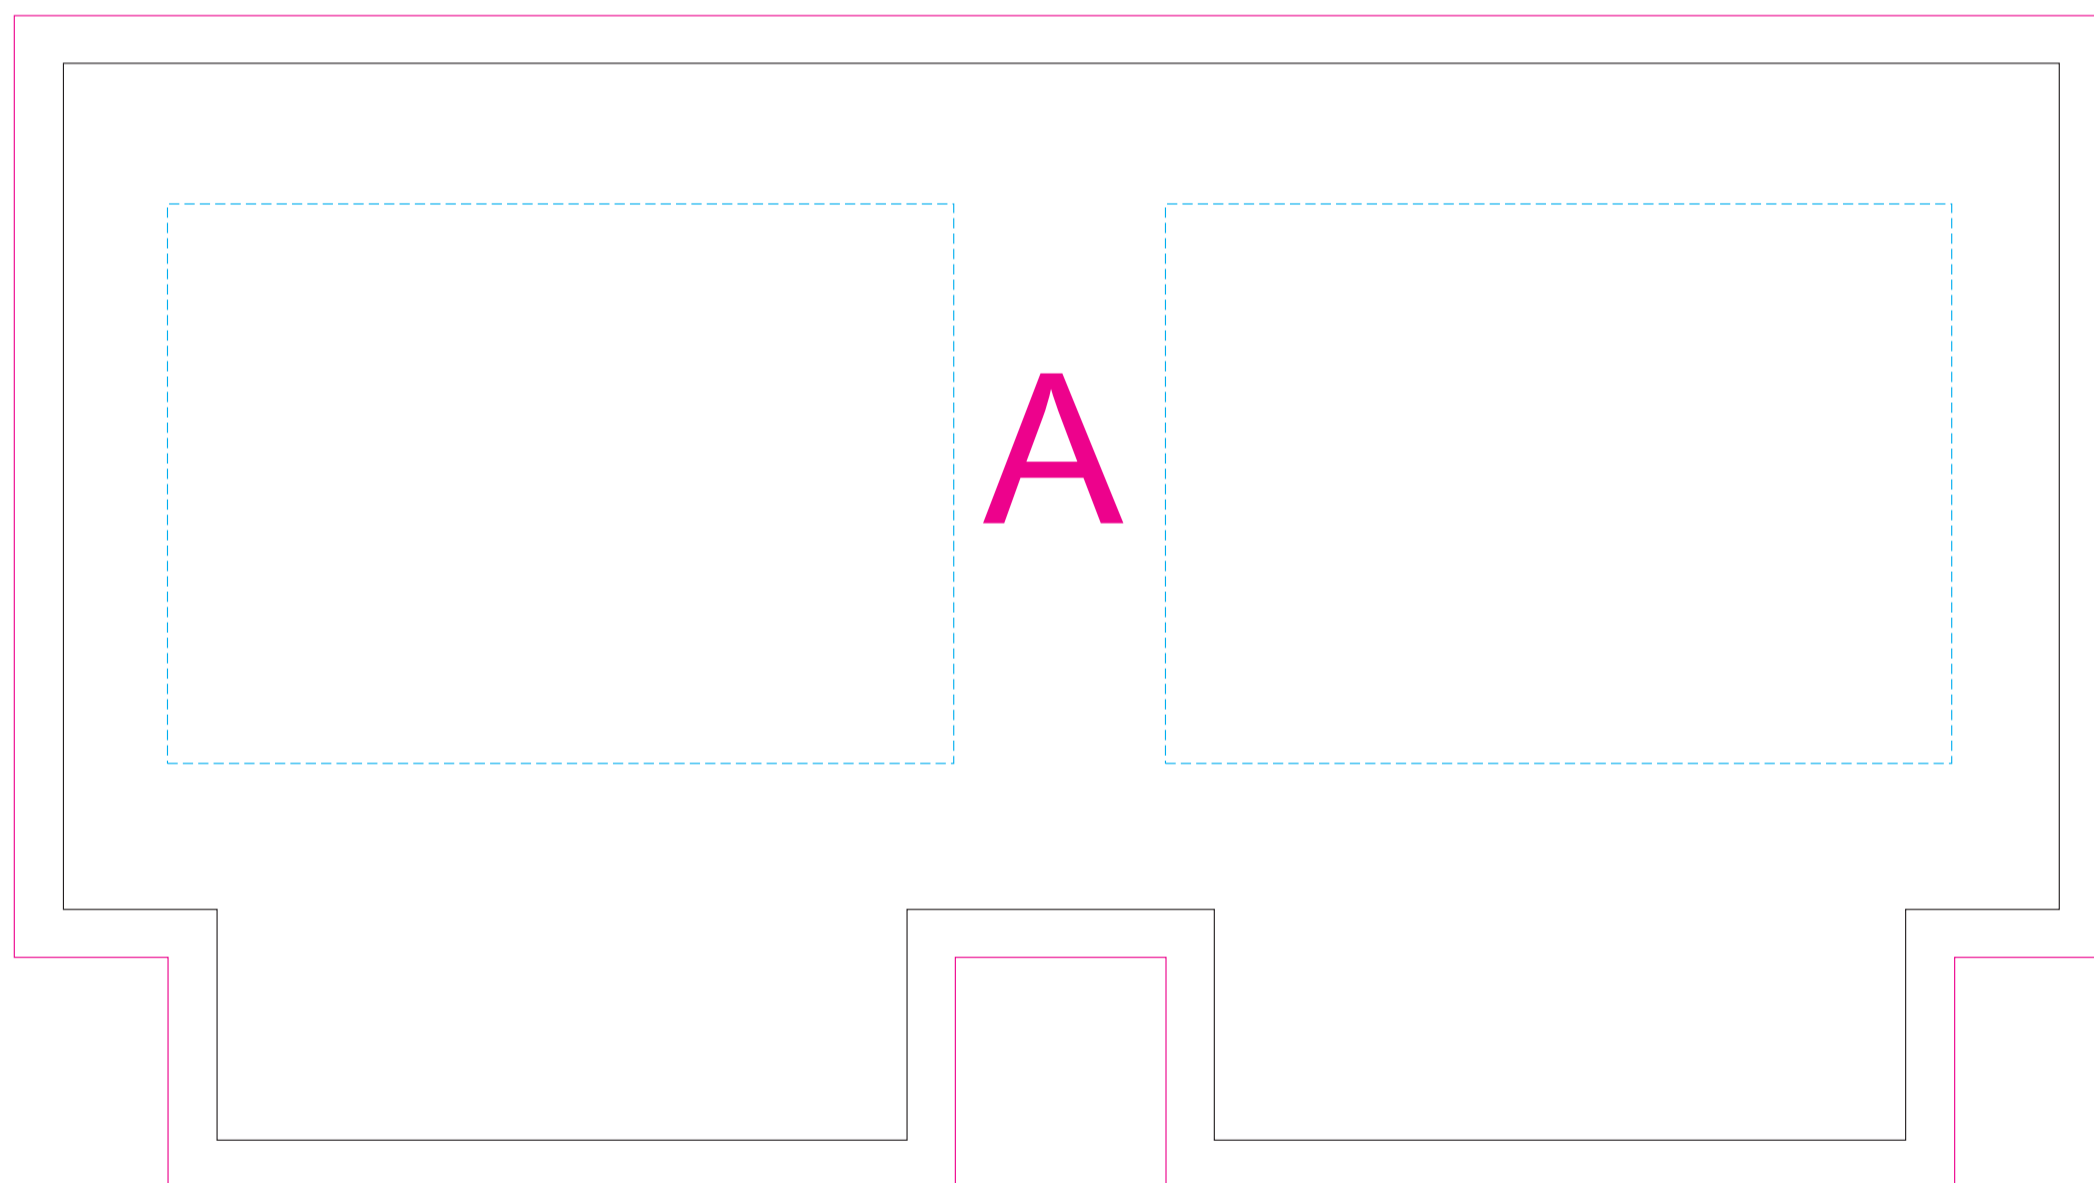

сторона 1

сторона 2

Синяя линия - ВАЖНАЯ ОБЛАСТЬ ПЕЧАТИ
(все важные изображения и текст должны попадать в эту область)
Чёрная линия - Максимальная область печати
Розовая линия - Печать навывлет

	Вид нанесения	Макс площадь (Ш*В)
	Сублимация	277x155мм