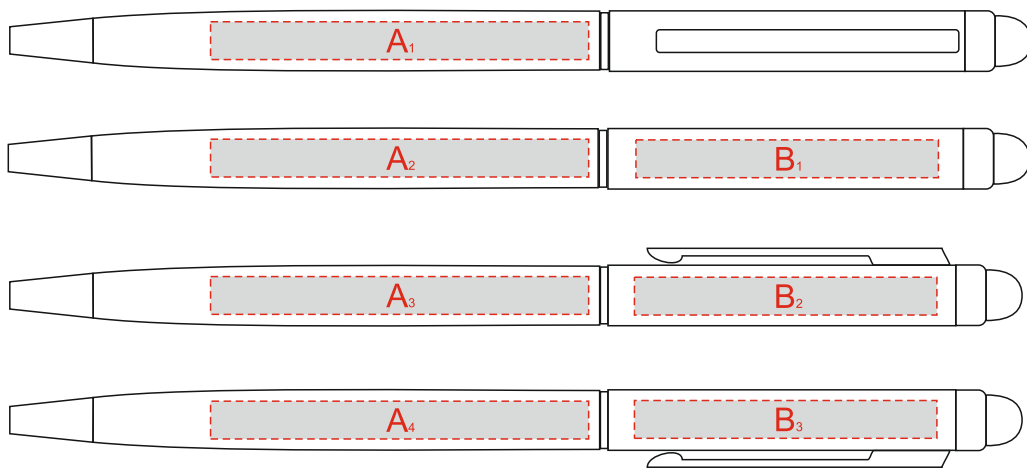

Арт. 11571

A	Вид нанесения	Макс площадь (Ш*В)
	Гравировка	50x5мм
	Тампопечать	50x5мм

B	Вид нанесения	Макс площадь (Ш*В)
	Гравировка	40x5мм
	Тампопечать	40x5мм