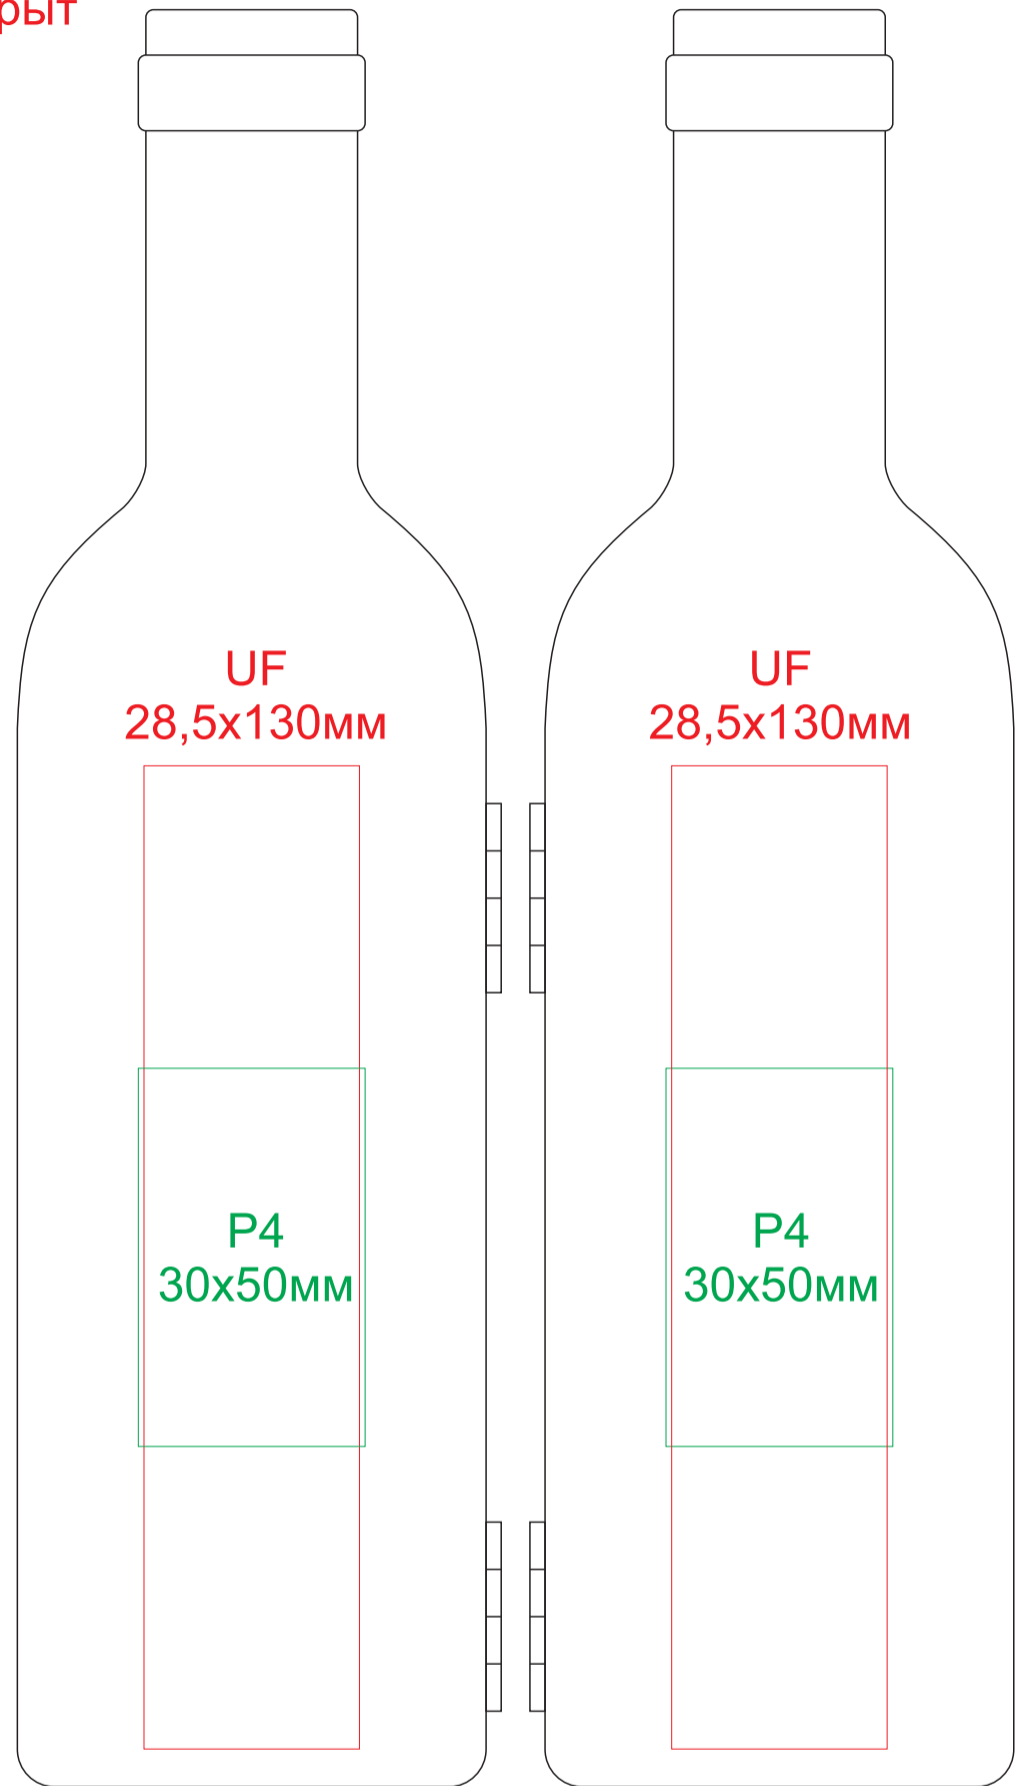

4649

футляр
раскрыт

футляр
закрыт

сторона 1

сторона 2

сторона 1

сторона 2

L
5x50мм

нож сомелье

L
5x50мм

сторона 1

сторона 2