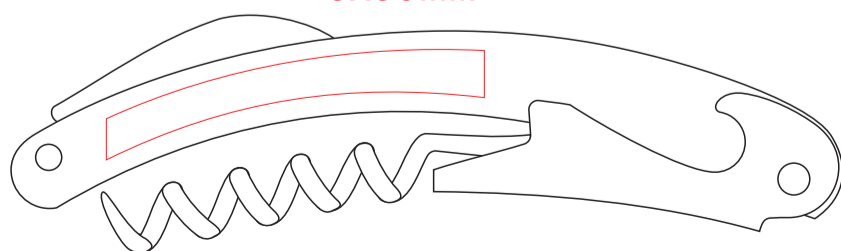

4649

футляр
раскрыт

футляр
закрыт

сторона 1

сторона 2

сторона 1

сторона 2

L
5x50мм

нож сомелье

L
5x50мм

сторона 1

сторона 2