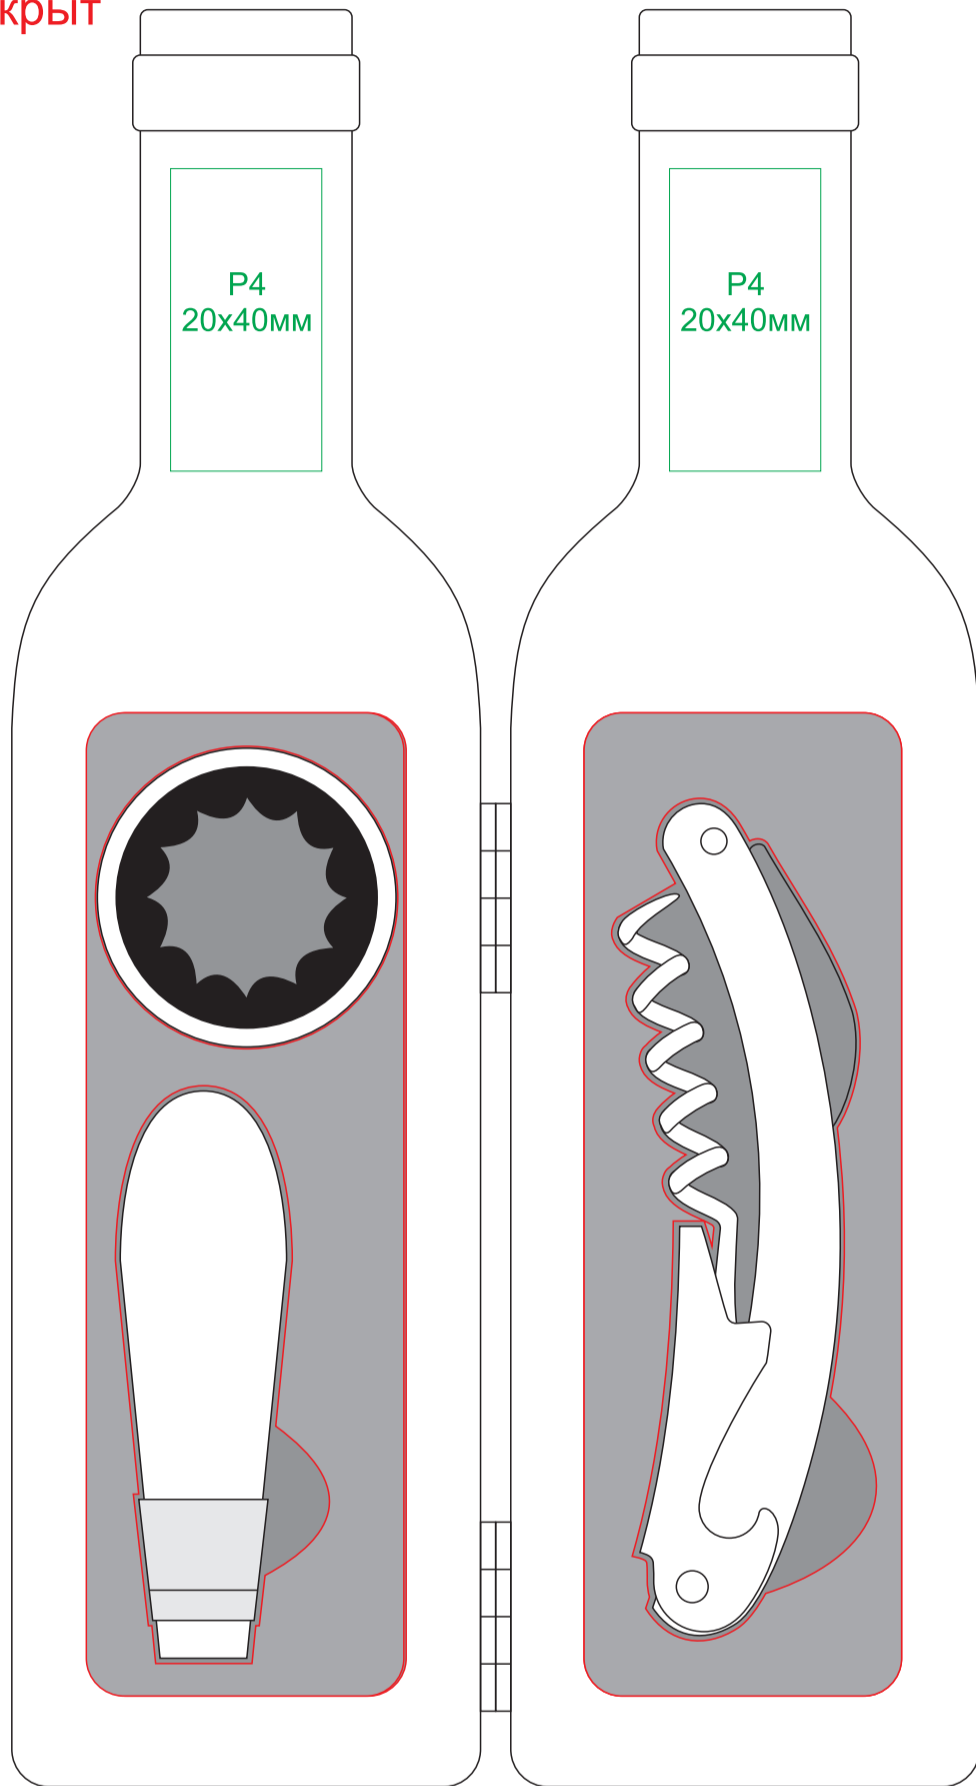

4649

футляр
раскрыт

футляр
закрыт

сторона 1

сторона 2

сторона 1

сторона 2

L
5x50мм

нож сомелье

L
5x50мм

сторона 1

сторона 2