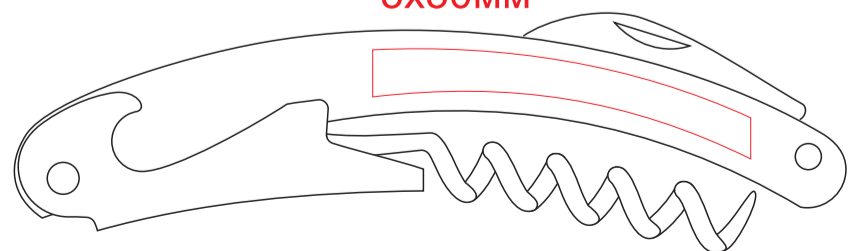

4649

футляр
раскрыт

футляр
закрыт

сторона 1

сторона 2

сторона 1

сторона 2

L
5x50мм

нож сомелье

L
5x50мм

сторона 1

сторона 2