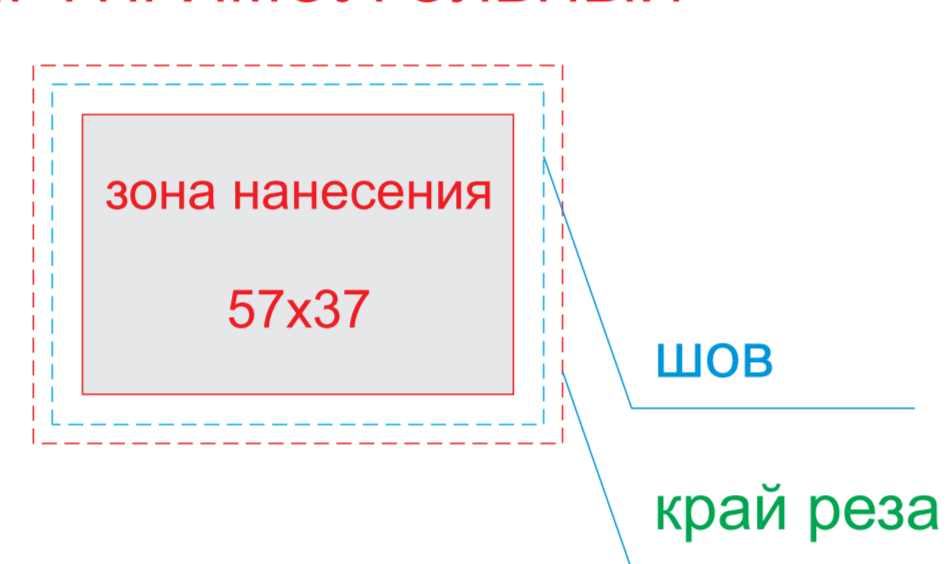

мешок, лицо

мешок, оборот

ОФОРМЛЕНИЕ ПАТЧА:

металлический шильд
(в комплекте)

ПАТЧ КРУГЛЫЙ

ПАТЧ ПРЯМОУГОЛЬНЫЙ

Внимание! Трафаретная печать возможна в 1 краску - белым, черным или серебром.
При трафаретной печати большими плашечными заливками (от 2-х см) происходит деформация поверхности.
В этом случае рекомендуем выбирать нанесение термотрансфер.

A	Вид нанесения	Макс площадь (Ш*В)	B	Вид нанесения	Макс площадь (Ш*В)	C	Вид нанесения	Макс площадь (Ш*В)
	Смола	46x26мм		Гравировка	36x18мм		Патч Круглый	47x47мм
Шильд спектрум	46x26мм				Патч Прямоугольный	57x37мм		

D	Вид нанесения	Макс площадь (Ш*В)	E	Вид нанесения	Макс площадь (Ш*В)
	Трафаретная печать	270x250мм		Трафаретная печать	270x360мм
Термотрансфер	300x250мм	Термотрансфер	300x300мм		