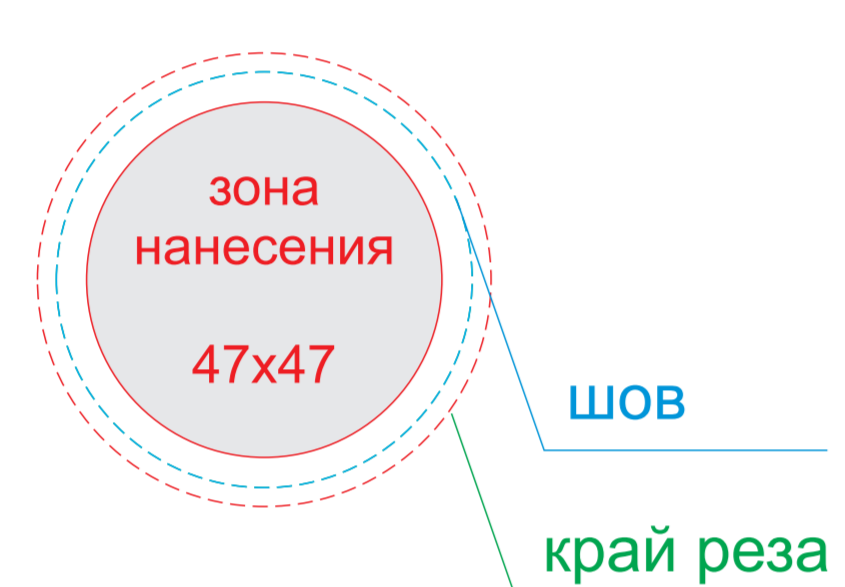

мешок, лицо

мешок, оборот

ОФОРМЛЕНИЕ ПАТЧА:

металлический шильд
(в комплекте)

ПАТЧ КРУГЛЫЙ

ПАТЧ ПРЯМОУГОЛЬНЫЙ

Внимание! Трафаретная печать возможна в 1 краску - белым, черным или серебром.
При трафаретной печати большими плашечными заливками (от 2-х см) происходит деформация поверхности.
В этом случае рекомендуем выбирать нанесение термотрансфер.

A	Вид нанесения	Макс площадь (Ш*В)	B	Вид нанесения	Макс площадь (Ш*В)	C	Вид нанесения	Макс площадь (Ш*В)
	Смола	46x26мм		Гравировка	36x18мм		Патч Круглый	47x47мм
Шильд спектрум	46x26мм				Патч Прямоугольный	57x37мм		

D	Вид нанесения	Макс площадь (Ш*В)	E	Вид нанесения	Макс площадь (Ш*В)
	Трафаретная печать	270x250мм		Трафаретная печать	270x360мм
Термотрансфер	300x250мм	Термотрансфер	300x300мм		