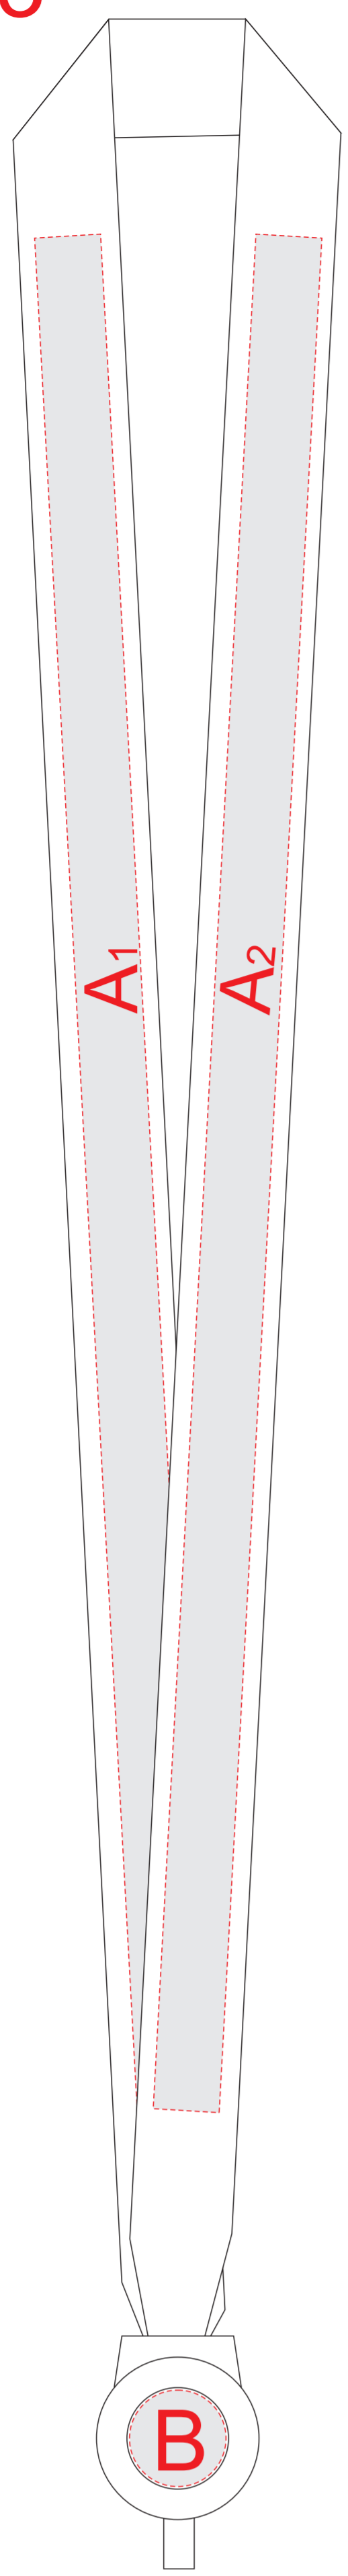

Арт. 83913

Термотрансфер 370x13мм

<b>A</b>	Вид нанесения	Макс площадь (Ш*В)
	Термотрансфер	370x13мм
<b>B</b>	Вид нанесения	Макс площадь (Ш*В)
	Смола	19x19мм