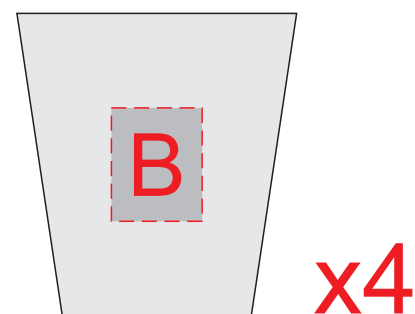

фляга

нанесение возможно с выпуклой стороны

рюмка

зажигалка

нанесение возможно с обеих сторон

A	Вид нанесения	Макс площадь (Ш*В)
	Гравировка	40x100мм
B	Вид нанесения	Макс площадь (Ш*В)
	Гравировка	12x15мм
C	Вид нанесения	Макс площадь (Ш*В)
	Гравировка	27x15мм
D	Вид нанесения	Макс площадь (Ш*В)
	Гравировка	27x25мм