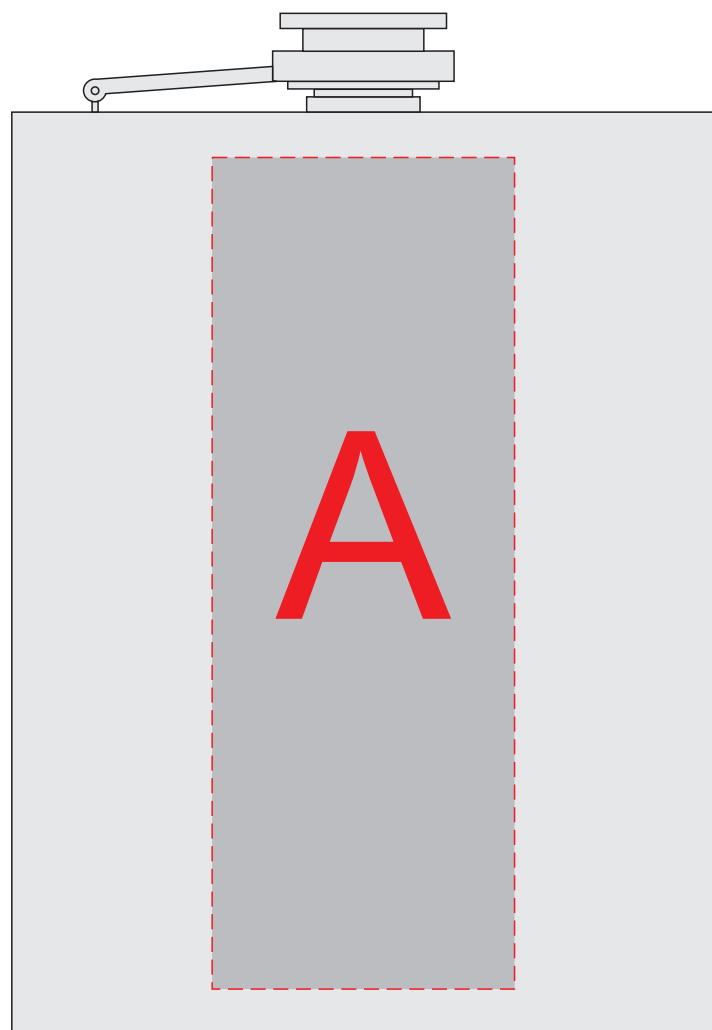

фляга

нанесение возможно с выпуклой стороны

рюмка

зажигалка

нанесение возможно с обеих сторон

A	Вид нанесения	Макс площадь (Ш*В)
	Гравировка	40x100мм
B	Вид нанесения	Макс площадь (Ш*В)
	Гравировка	12x15мм
C	Вид нанесения	Макс площадь (Ш*В)
	Гравировка	27x15мм
D	Вид нанесения	Макс площадь (Ш*В)
	Гравировка	27x25мм