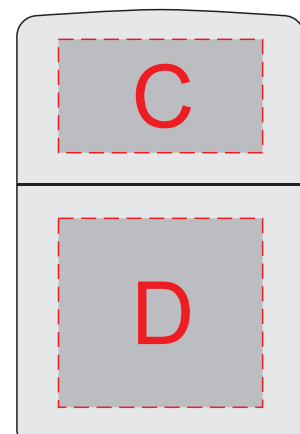

фляга

нанесение возможно с выпуклой стороны

рюмка

зажигалка

нанесение возможно с обеих сторон

A	Вид нанесения	Макс площадь (Ш*В)
	Гравировка	40x100мм
B	Вид нанесения	Макс площадь (Ш*В)
	Гравировка	12x15мм
C	Вид нанесения	Макс площадь (Ш*В)
	Гравировка	27x15мм
D	Вид нанесения	Макс площадь (Ш*В)
	Гравировка	27x25мм