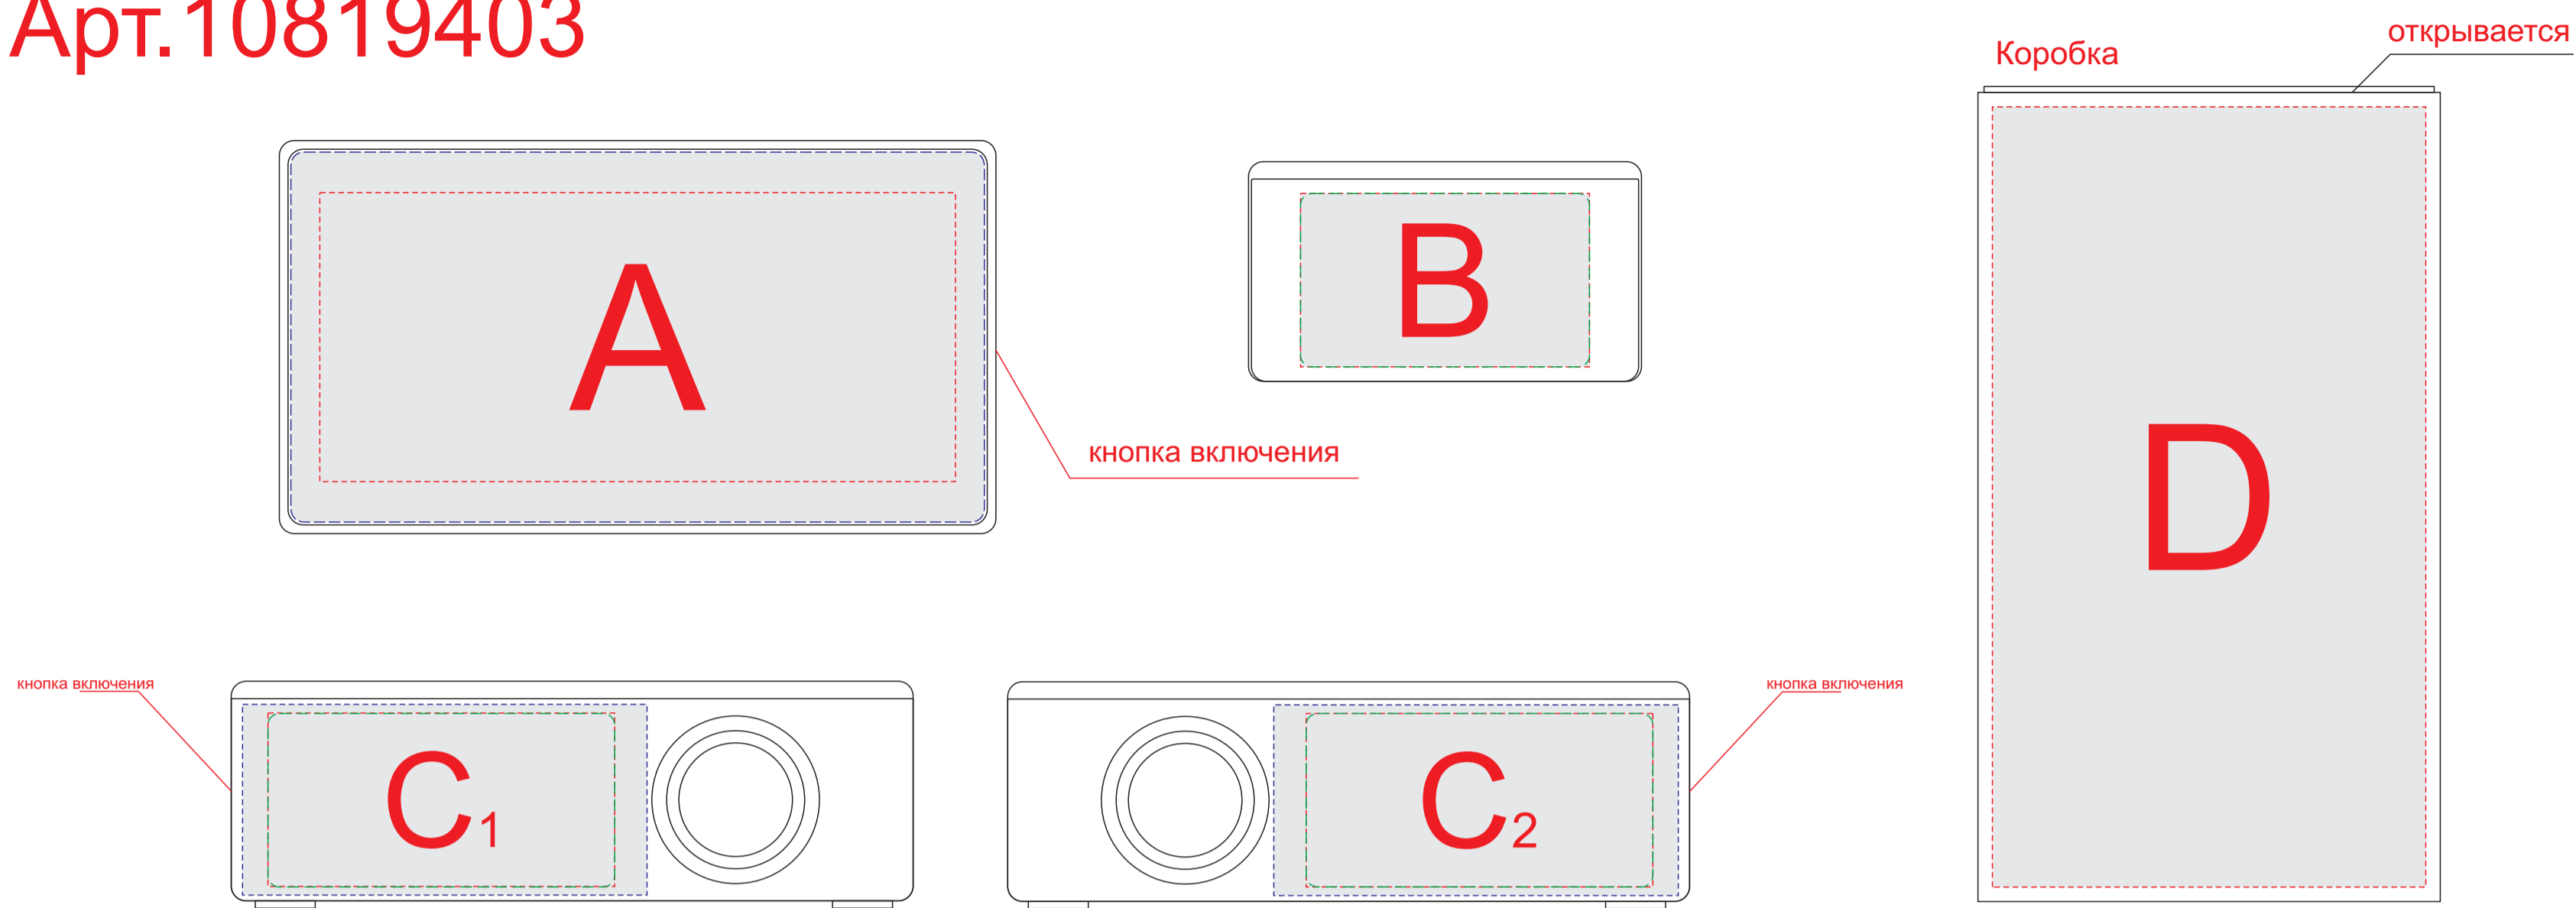

Арт.10819403

A	Вид нанесения	Макс площадь (Ш*В)
	Тампопечать	50x50мм
	Уф-печать	120x64мм
	Смола	60x60мм

C	Вид нанесения	Макс площадь (Ш*В)
	Тампопечать	50x30мм
	Уф-печать	70x33мм
	Смола	60x30мм

B	Вид нанесения	Макс площадь (Ш*В)
	Тампопечать	50x30мм
	Смола	50x30мм

D	Вид нанесения	Макс площадь (Ш*В)
	Цифровая печать	75x135мм