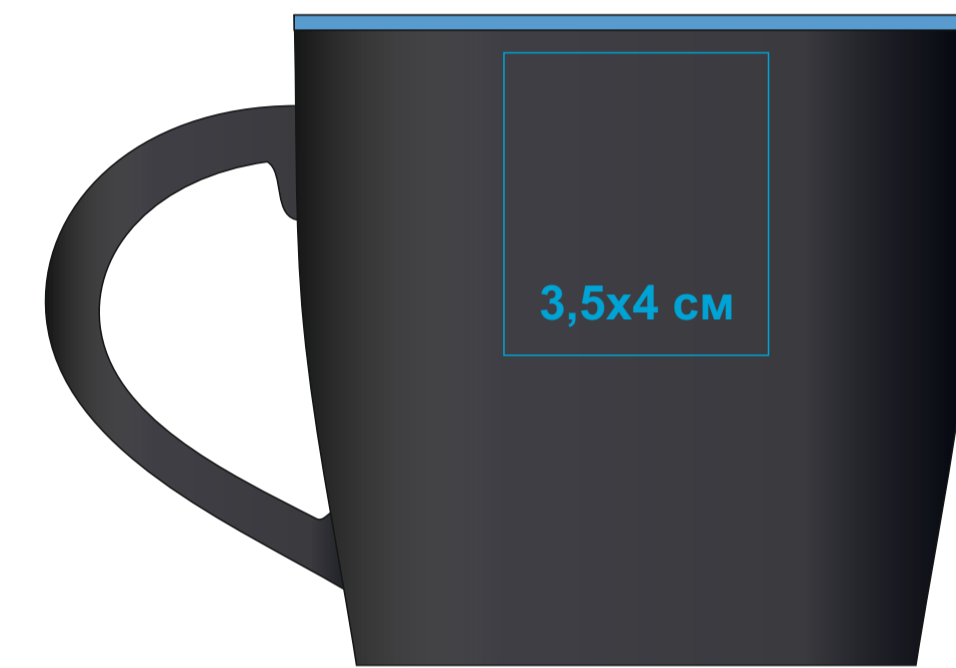

Кружка INTRO, черный с желтым, 350 мл, керамика арт.26701

Метод нанесения: **Деколь**, тампопечать (1 кроющий цвет: золото, серебро, белый в 2 удара)

26701/03

26701/18

26701/06

26701/22

26701/08

26701/24