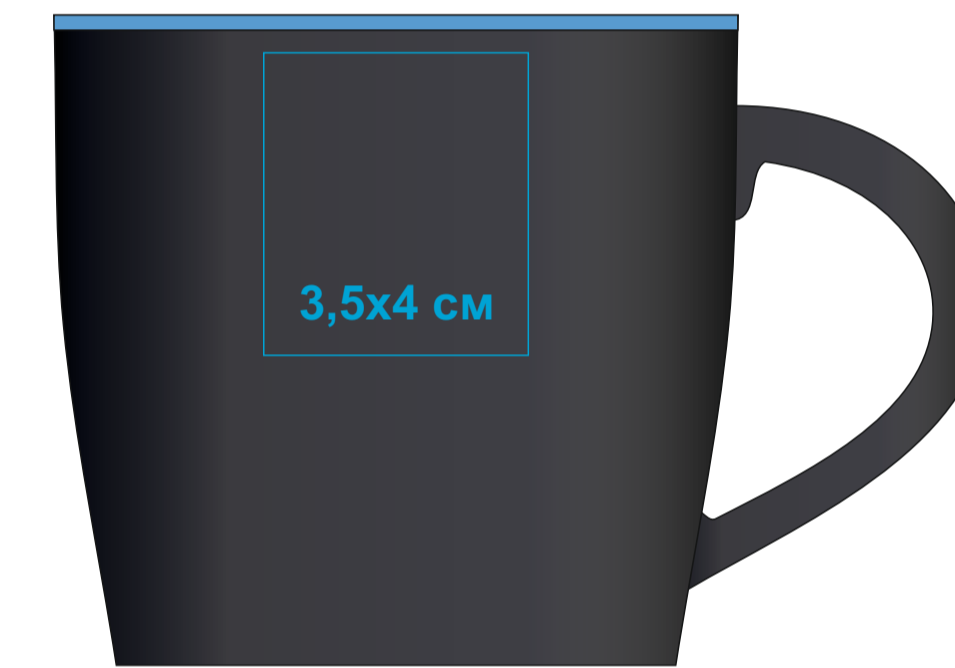

Кружка INTRO, черный с желтым, 350 мл, керамика арт.26701

Метод нанесения: **Деколь**, тампопечать (1 кроющий цвет: золото, серебро, белый в 2 удара)

26701/03

26701/18

26701/06

26701/22

26701/08

26701/24