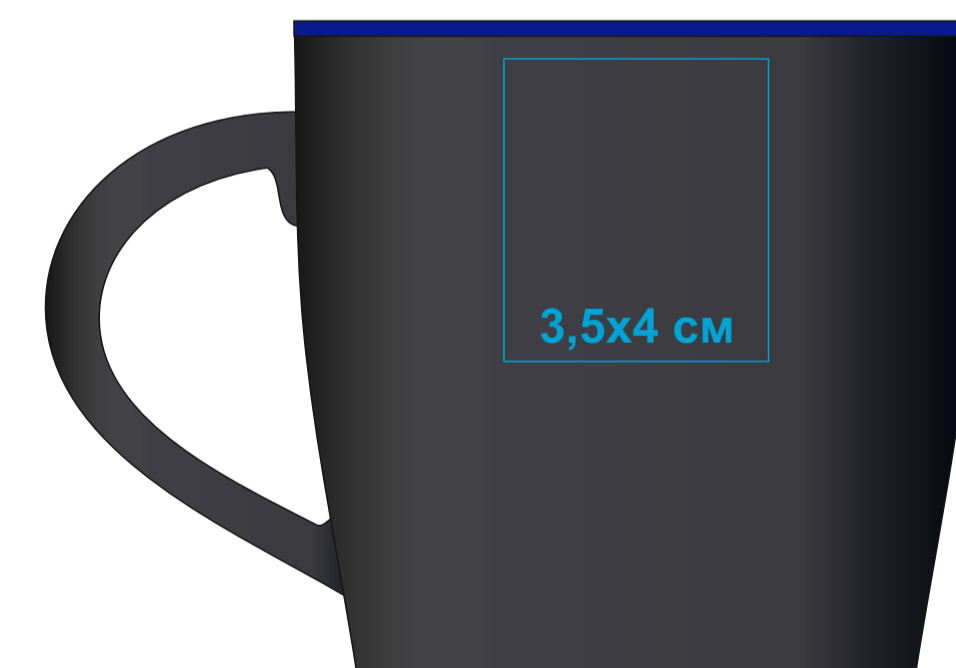

Кружка INTRO, черный с желтым, 350 мл, керамика арт.26701

Метод нанесения: **Деколь**, тампопечать (1 кроющий цвет: золото, серебро, белый в 2 удара)

26701/03

26701/18

26701/06

26701/22

26701/08

26701/24