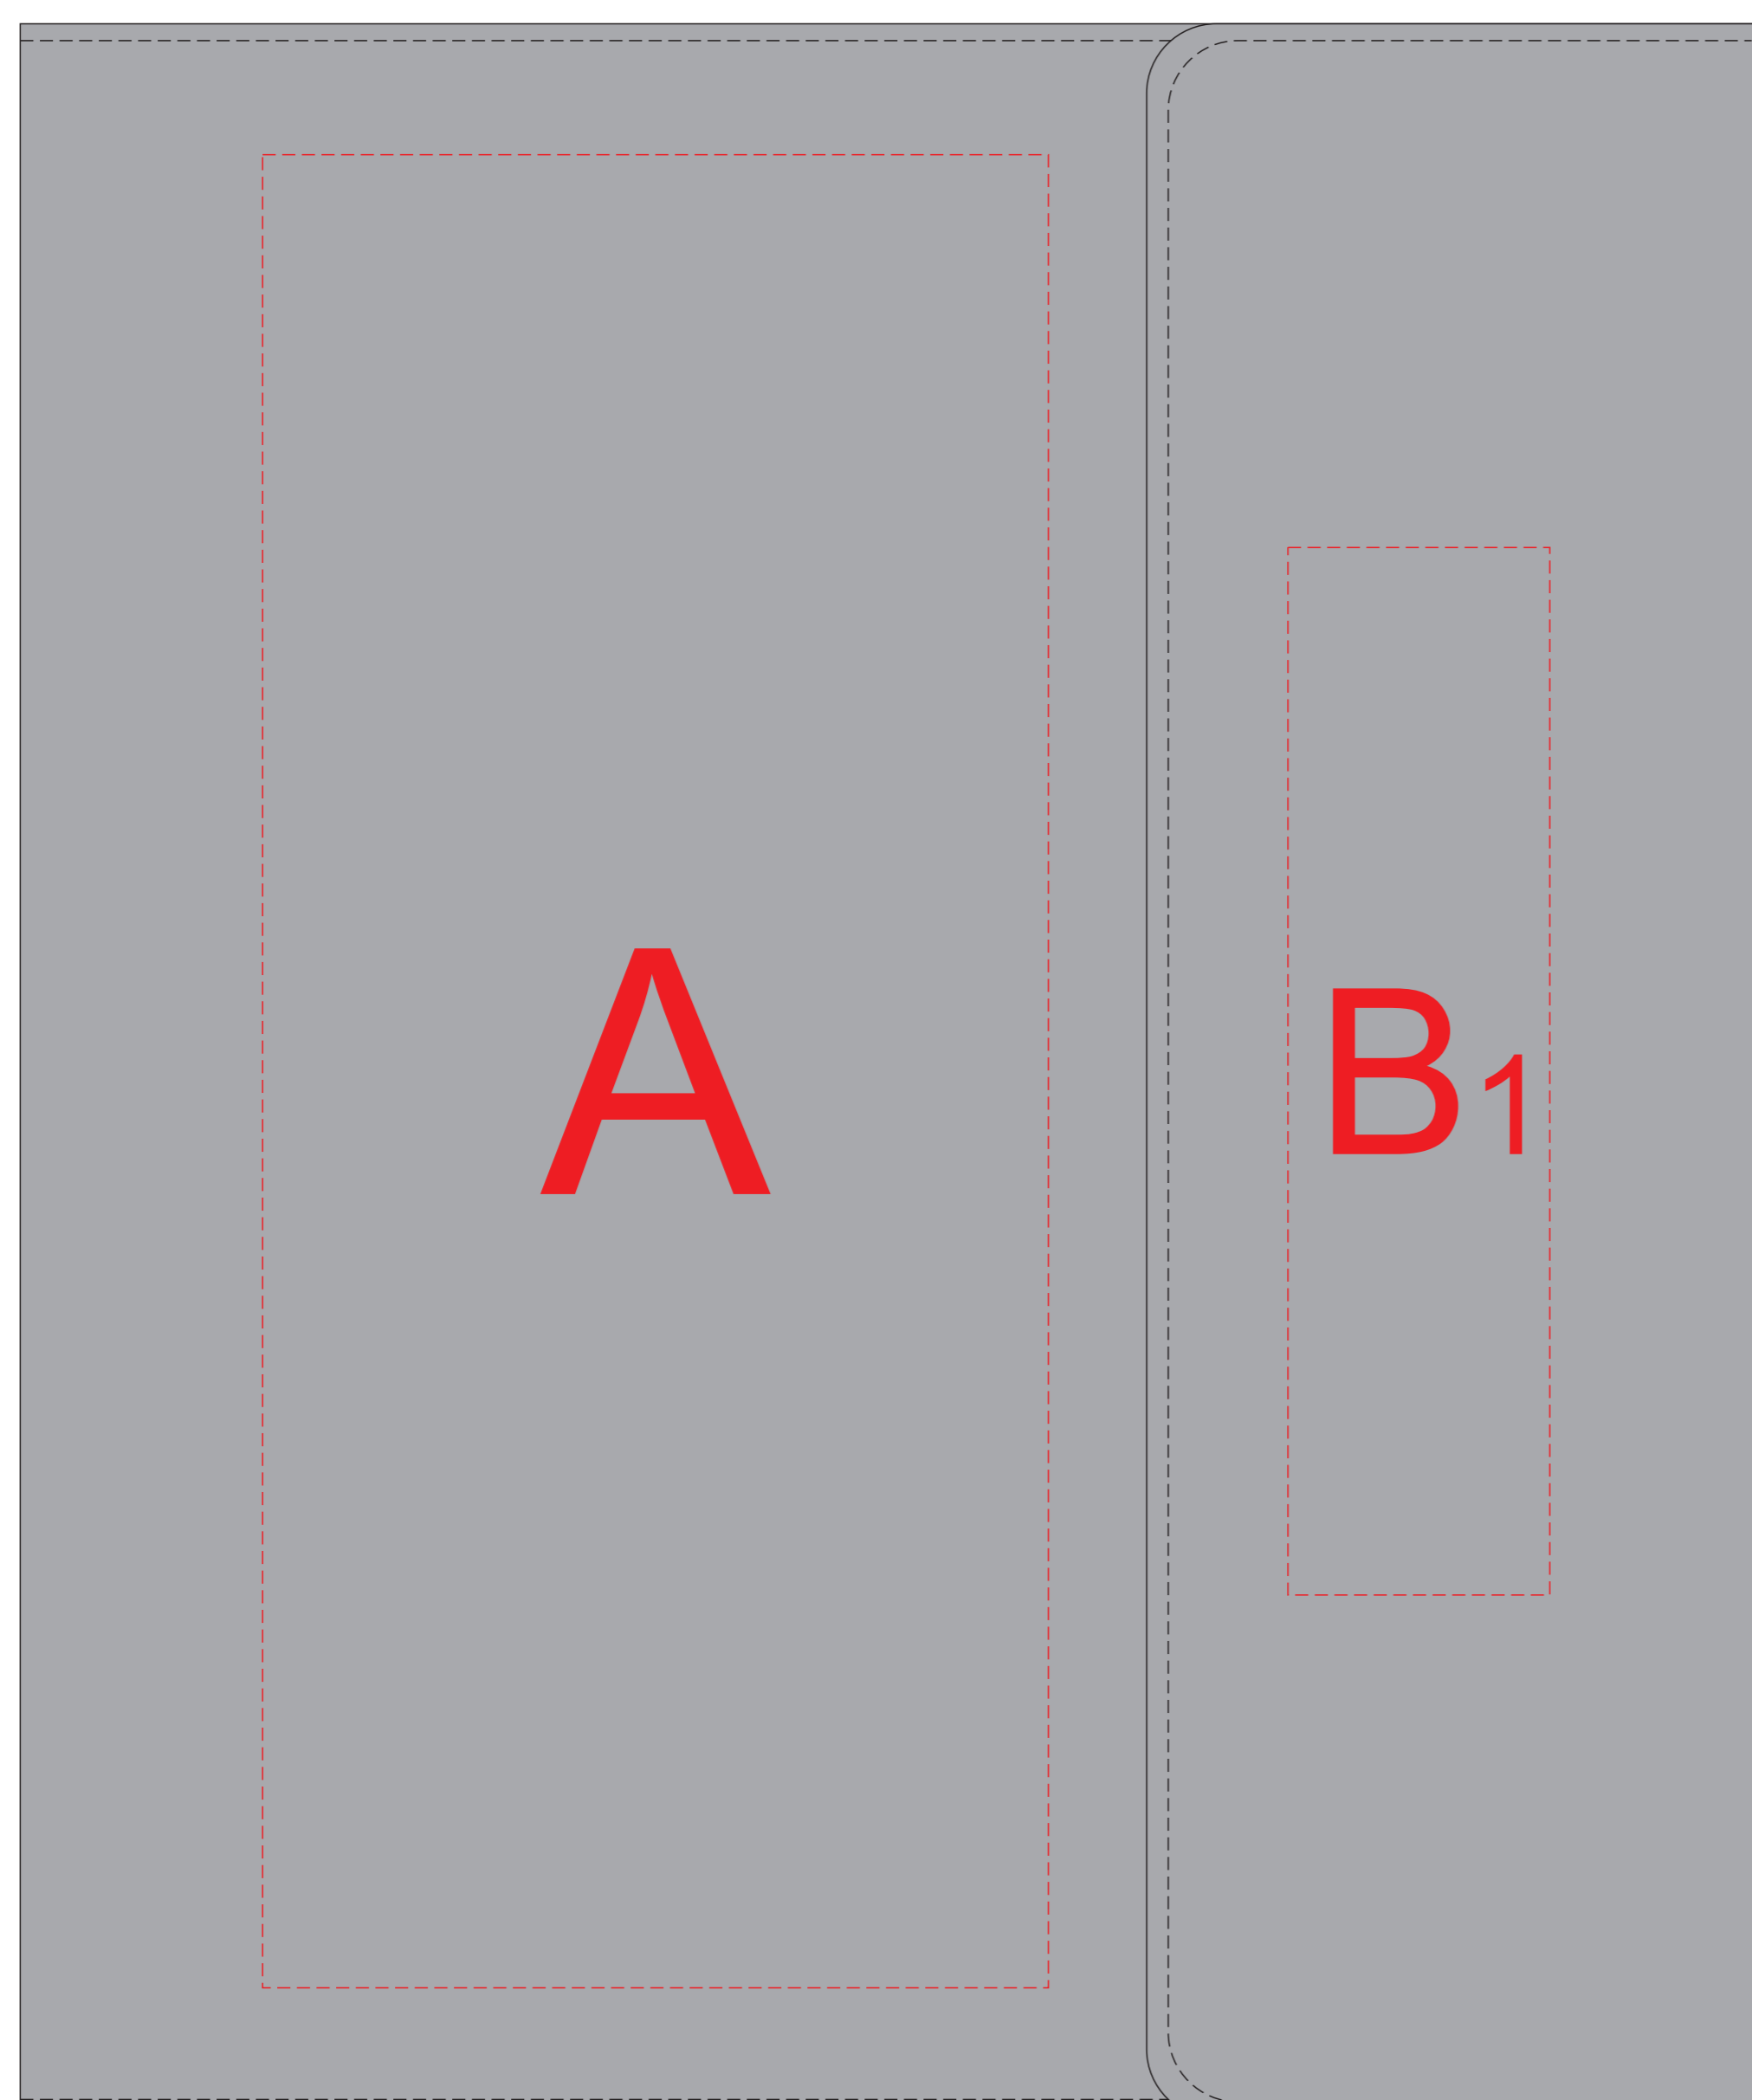

лицо

оборот

внутренний разворот

|          |               |                    |
|----------|---------------|--------------------|
| <b>A</b> | Вид нанесения | Макс площадь (Ш*В) |
|          | Термотрансфер | 120x120мм          |

|          |               |                    |
|----------|---------------|--------------------|
| <b>C</b> | Вид нанесения | Макс площадь (Ш*В) |
|          | Термотрансфер | 120x120мм          |

|          |               |                    |
|----------|---------------|--------------------|
| <b>B</b> | Вид нанесения | Макс площадь (Ш*В) |
|          | Термотрансфер | 40x160мм           |

|          |               |                    |
|----------|---------------|--------------------|
| <b>D</b> | Вид нанесения | Макс площадь (Ш*В) |
|          | Термотрансфер | 170x60мм           |