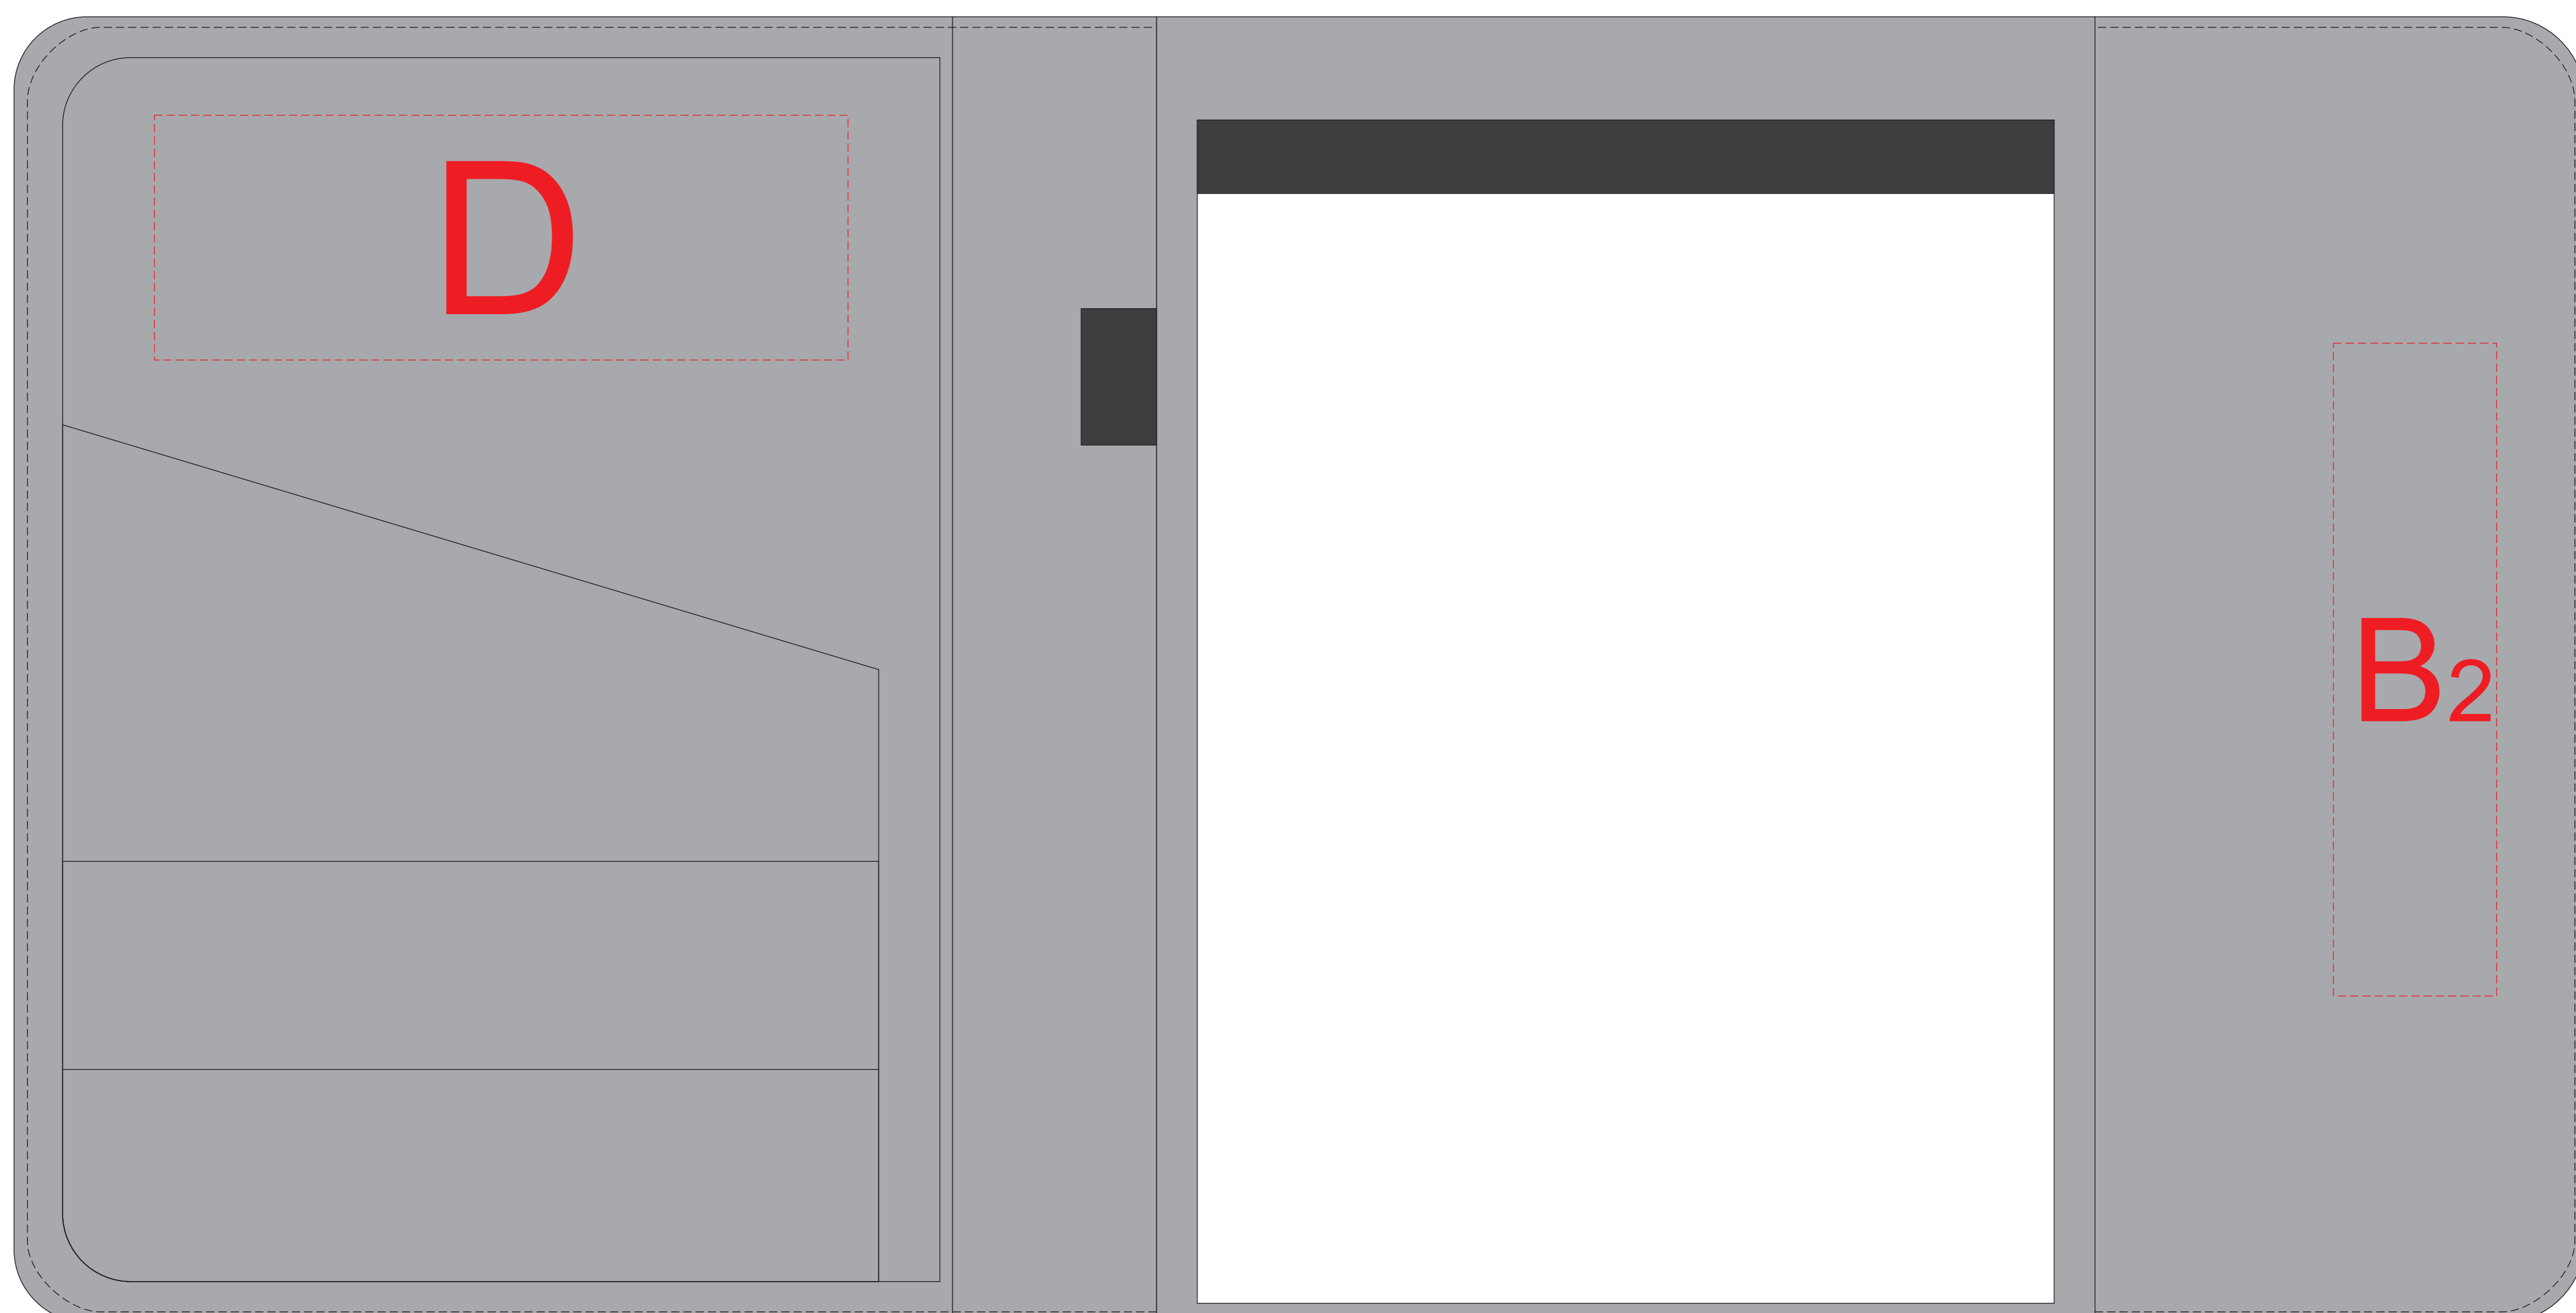

лицо

оборот

внутренний разворот

|          |               |                    |
|----------|---------------|--------------------|
| <b>A</b> | Вид нанесения | Макс площадь (Ш*В) |
|          | Термотрансфер | 120x120мм          |

|          |               |                    |
|----------|---------------|--------------------|
| <b>C</b> | Вид нанесения | Макс площадь (Ш*В) |
|          | Термотрансфер | 120x120мм          |

|          |               |                    |
|----------|---------------|--------------------|
| <b>B</b> | Вид нанесения | Макс площадь (Ш*В) |
|          | Термотрансфер | 40x160мм           |

|          |               |                    |
|----------|---------------|--------------------|
| <b>D</b> | Вид нанесения | Макс площадь (Ш*В) |
|          | Термотрансфер | 170x60мм           |