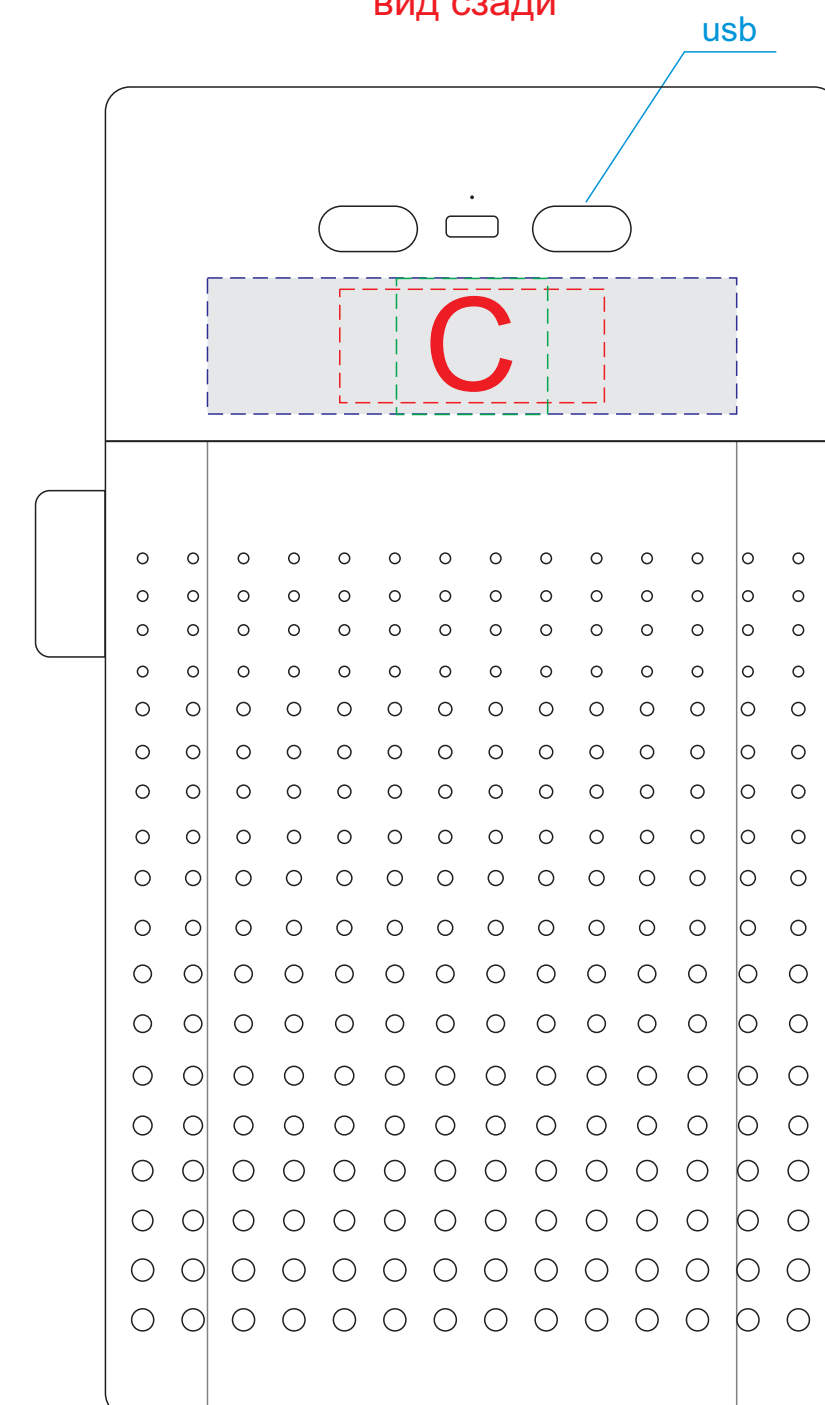

вид спереди

вид справа

вид слева

вид сзади

A	Вид нанесения	Макс площадь (Ш*В)
	Цифровая печать	70x35мм

B	Вид нанесения	Макс площадь (Ш*В)
	Тампопечать	35x30мм
	Уф печать	20x35мм
	Цифровая печать	70x35мм

C	Вид нанесения	Макс площадь (Ш*В)
	Тампопечать	35x15мм
	Уф печать	20x18мм
	Цифровая печать	70x18мм

вид спереди