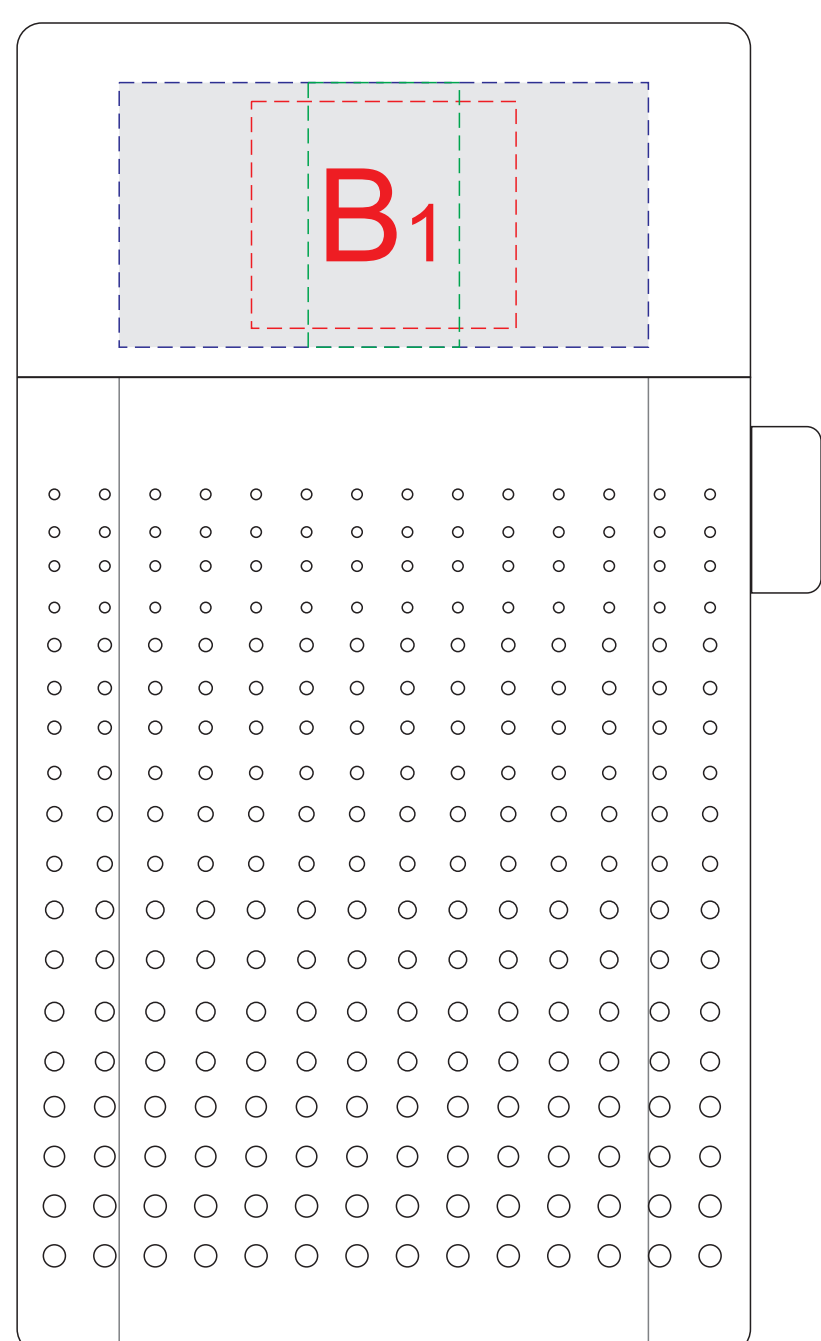

вид спереди

вид справа

вид слева

вид сзади

A	Вид нанесения	Макс площадь (Ш*В)
	Цифровая печать	70x35мм

B	Вид нанесения	Макс площадь (Ш*В)
	Тампопечать	35x30мм
	Уф печать	20x35мм
	Цифровая печать	70x35мм

C	Вид нанесения	Макс площадь (Ш*В)
	Тампопечать	35x15мм
	Уф печать	20x18мм
	Цифровая печать	70x18мм

вид спереди