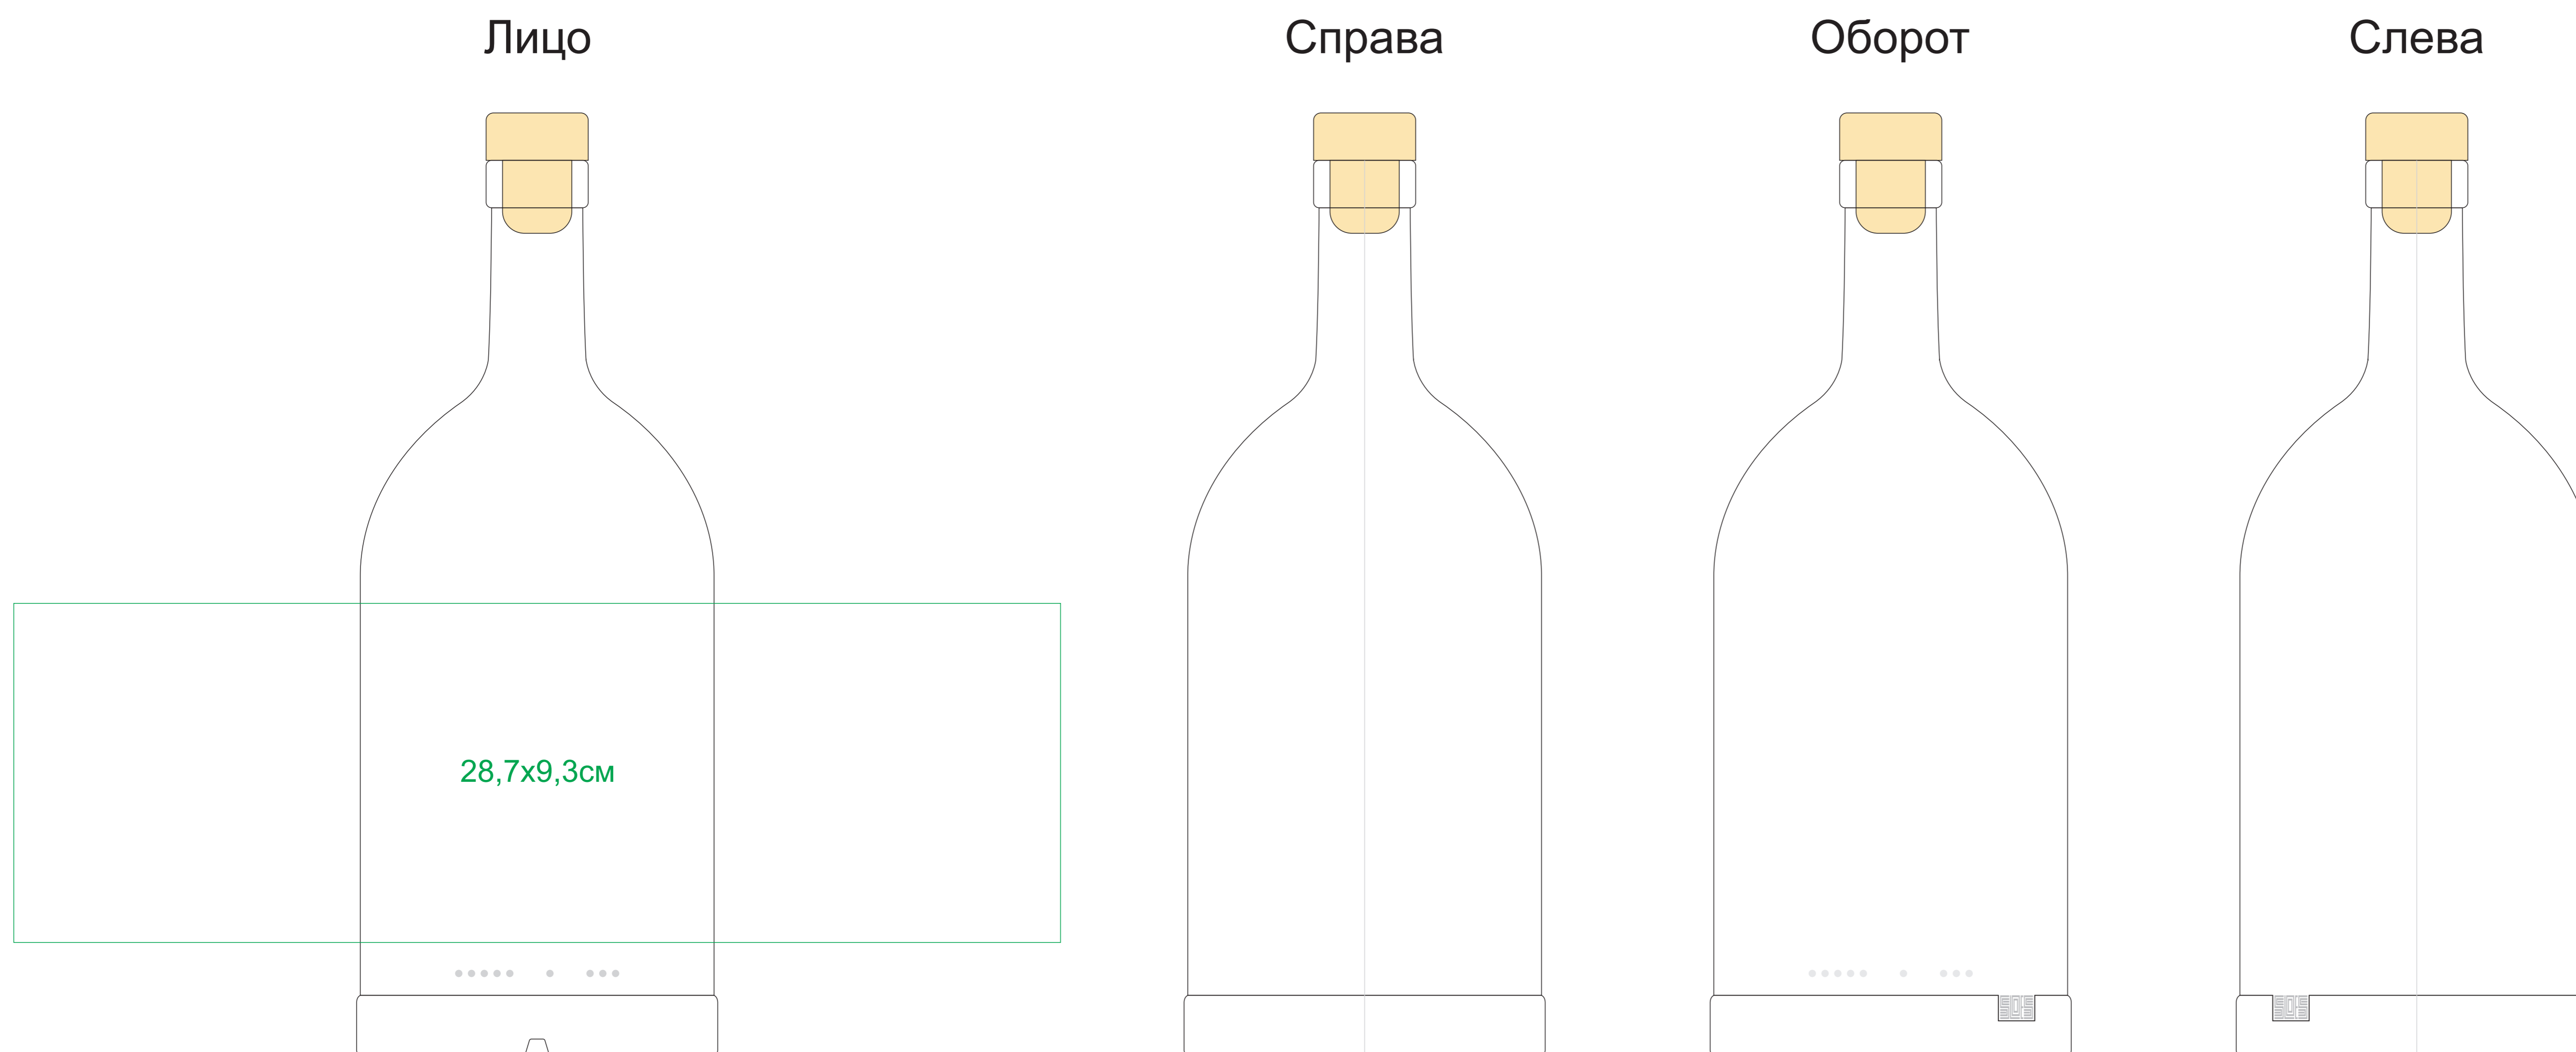

Набор с горькой настойкой. Хреновуха. арт. 39473/хреновуха

Бутылка 1 л

арт. 34928

Методы нанесения: **деколь** (печать с подложкой)

Коробка подарочная 30x25x15

арт. 34930/1

Методы нанесения: **шелкография**

(max в 1 цвет - золото, серебро, чёрный, белый в два проката)

Набор трав и специй "Хреновуха"

арт. 34920

Методы нанесения: **наклейка**