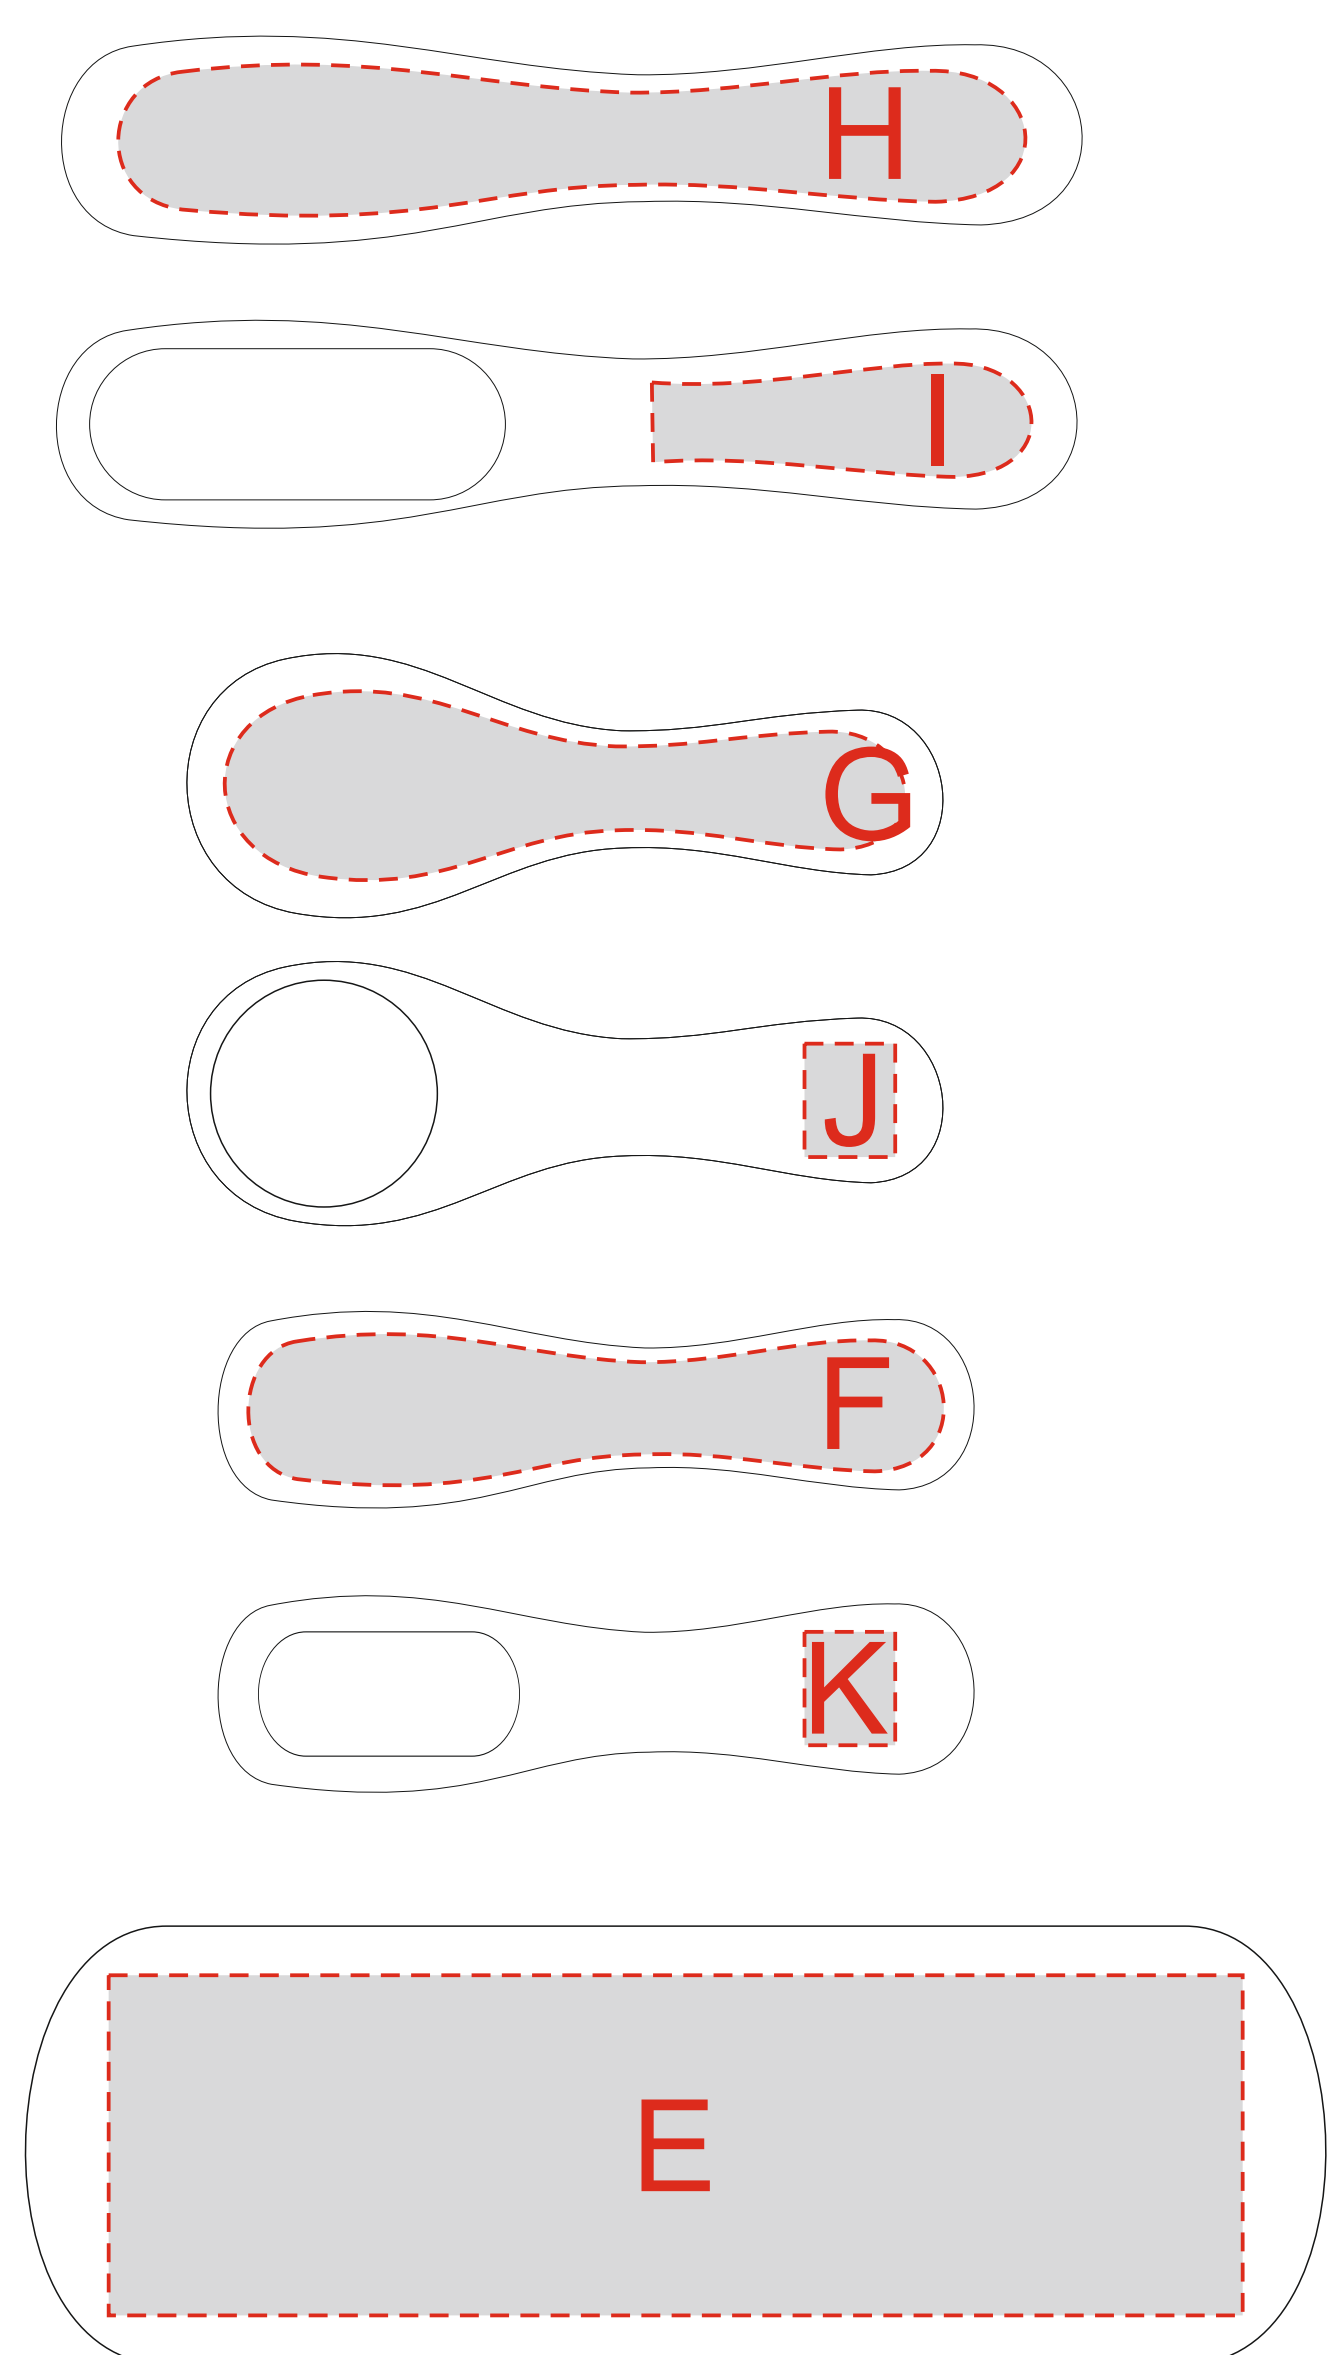

Арт. 841418

A	Вид нанесения	Макс площадь (Ш*В)
	Шильд спектрум	200x60мм

D	Вид нанесения	Макс площадь (Ш*В)
	Шильд спектрум	30x60мм

B	Вид нанесения	Макс площадь (Ш*В)
	Шильд спектрум	200x60мм

E	Вид нанесения	Макс площадь (Ш*В)
	Гравировка	150x45мм

C	Вид нанесения	Макс площадь (Ш*В)
	Шильд спектрум	60x60мм

F	Вид нанесения	Макс площадь (Ш*В)
	Гравировка	92x20мм

G	Вид нанесения	Макс площадь (Ш*В)
	Гравировка	90x25мм

I	Вид нанесения	Макс площадь (Ш*В)
	Гравировка	50x15мм

H	Вид нанесения	Макс площадь (Ш*В)
	Гравировка	120x20мм

J	Вид нанесения	Макс площадь (Ш*В)
	Гравировка	12x15мм

K	Вид нанесения	Макс площадь (Ш*В)
	Гравировка	12x15мм