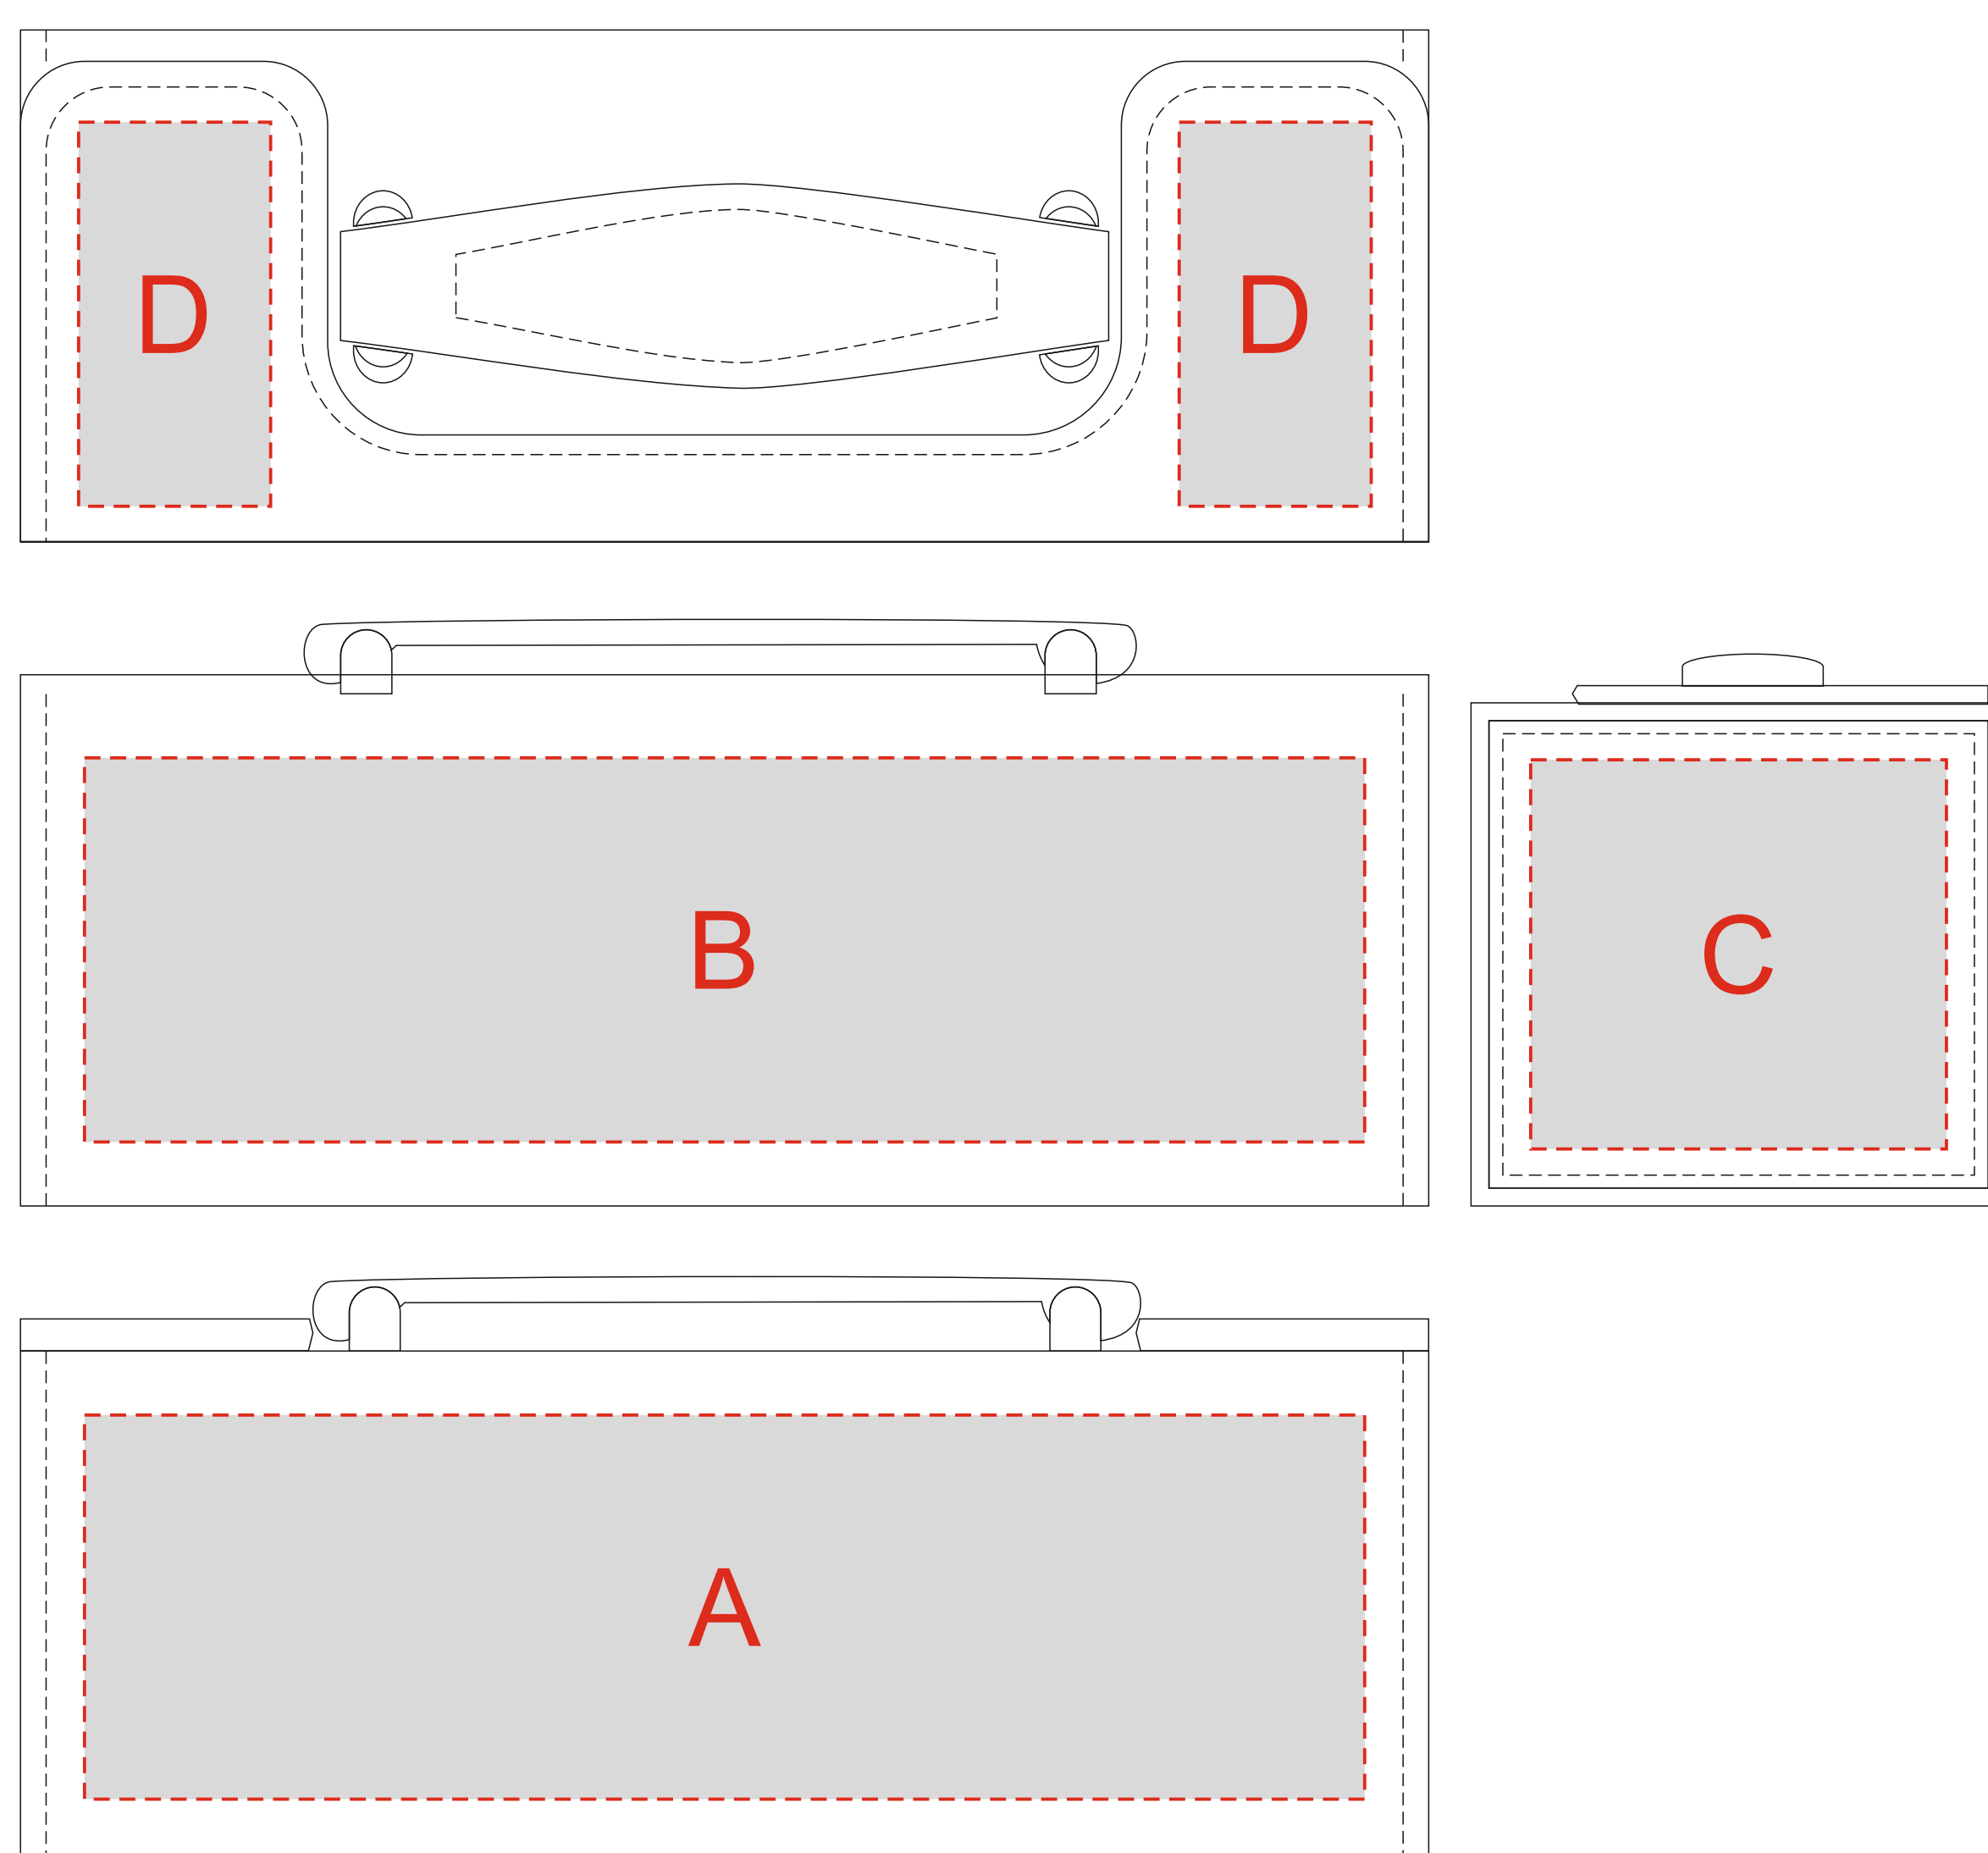

Арт. 841418

A	Вид нанесения	Макс площадь (Ш*В)
	Шильд спектрум	200x60мм

D	Вид нанесения	Макс площадь (Ш*В)
	Шильд спектрум	30x60мм

B	Вид нанесения	Макс площадь (Ш*В)
	Шильд спектрум	200x60мм

E	Вид нанесения	Макс площадь (Ш*В)
	Гравировка	150x45мм

C	Вид нанесения	Макс площадь (Ш*В)
	Шильд спектрум	60x60мм

F	Вид нанесения	Макс площадь (Ш*В)
	Гравировка	92x20мм

G	Вид нанесения	Макс площадь (Ш*В)
	Гравировка	90x25мм

I	Вид нанесения	Макс площадь (Ш*В)
	Гравировка	50x15мм

H	Вид нанесения	Макс площадь (Ш*В)
	Гравировка	120x20мм

J	Вид нанесения	Макс площадь (Ш*В)
	Гравировка	12x15мм

K	Вид нанесения	Макс площадь (Ш*В)
	Гравировка	12x15мм