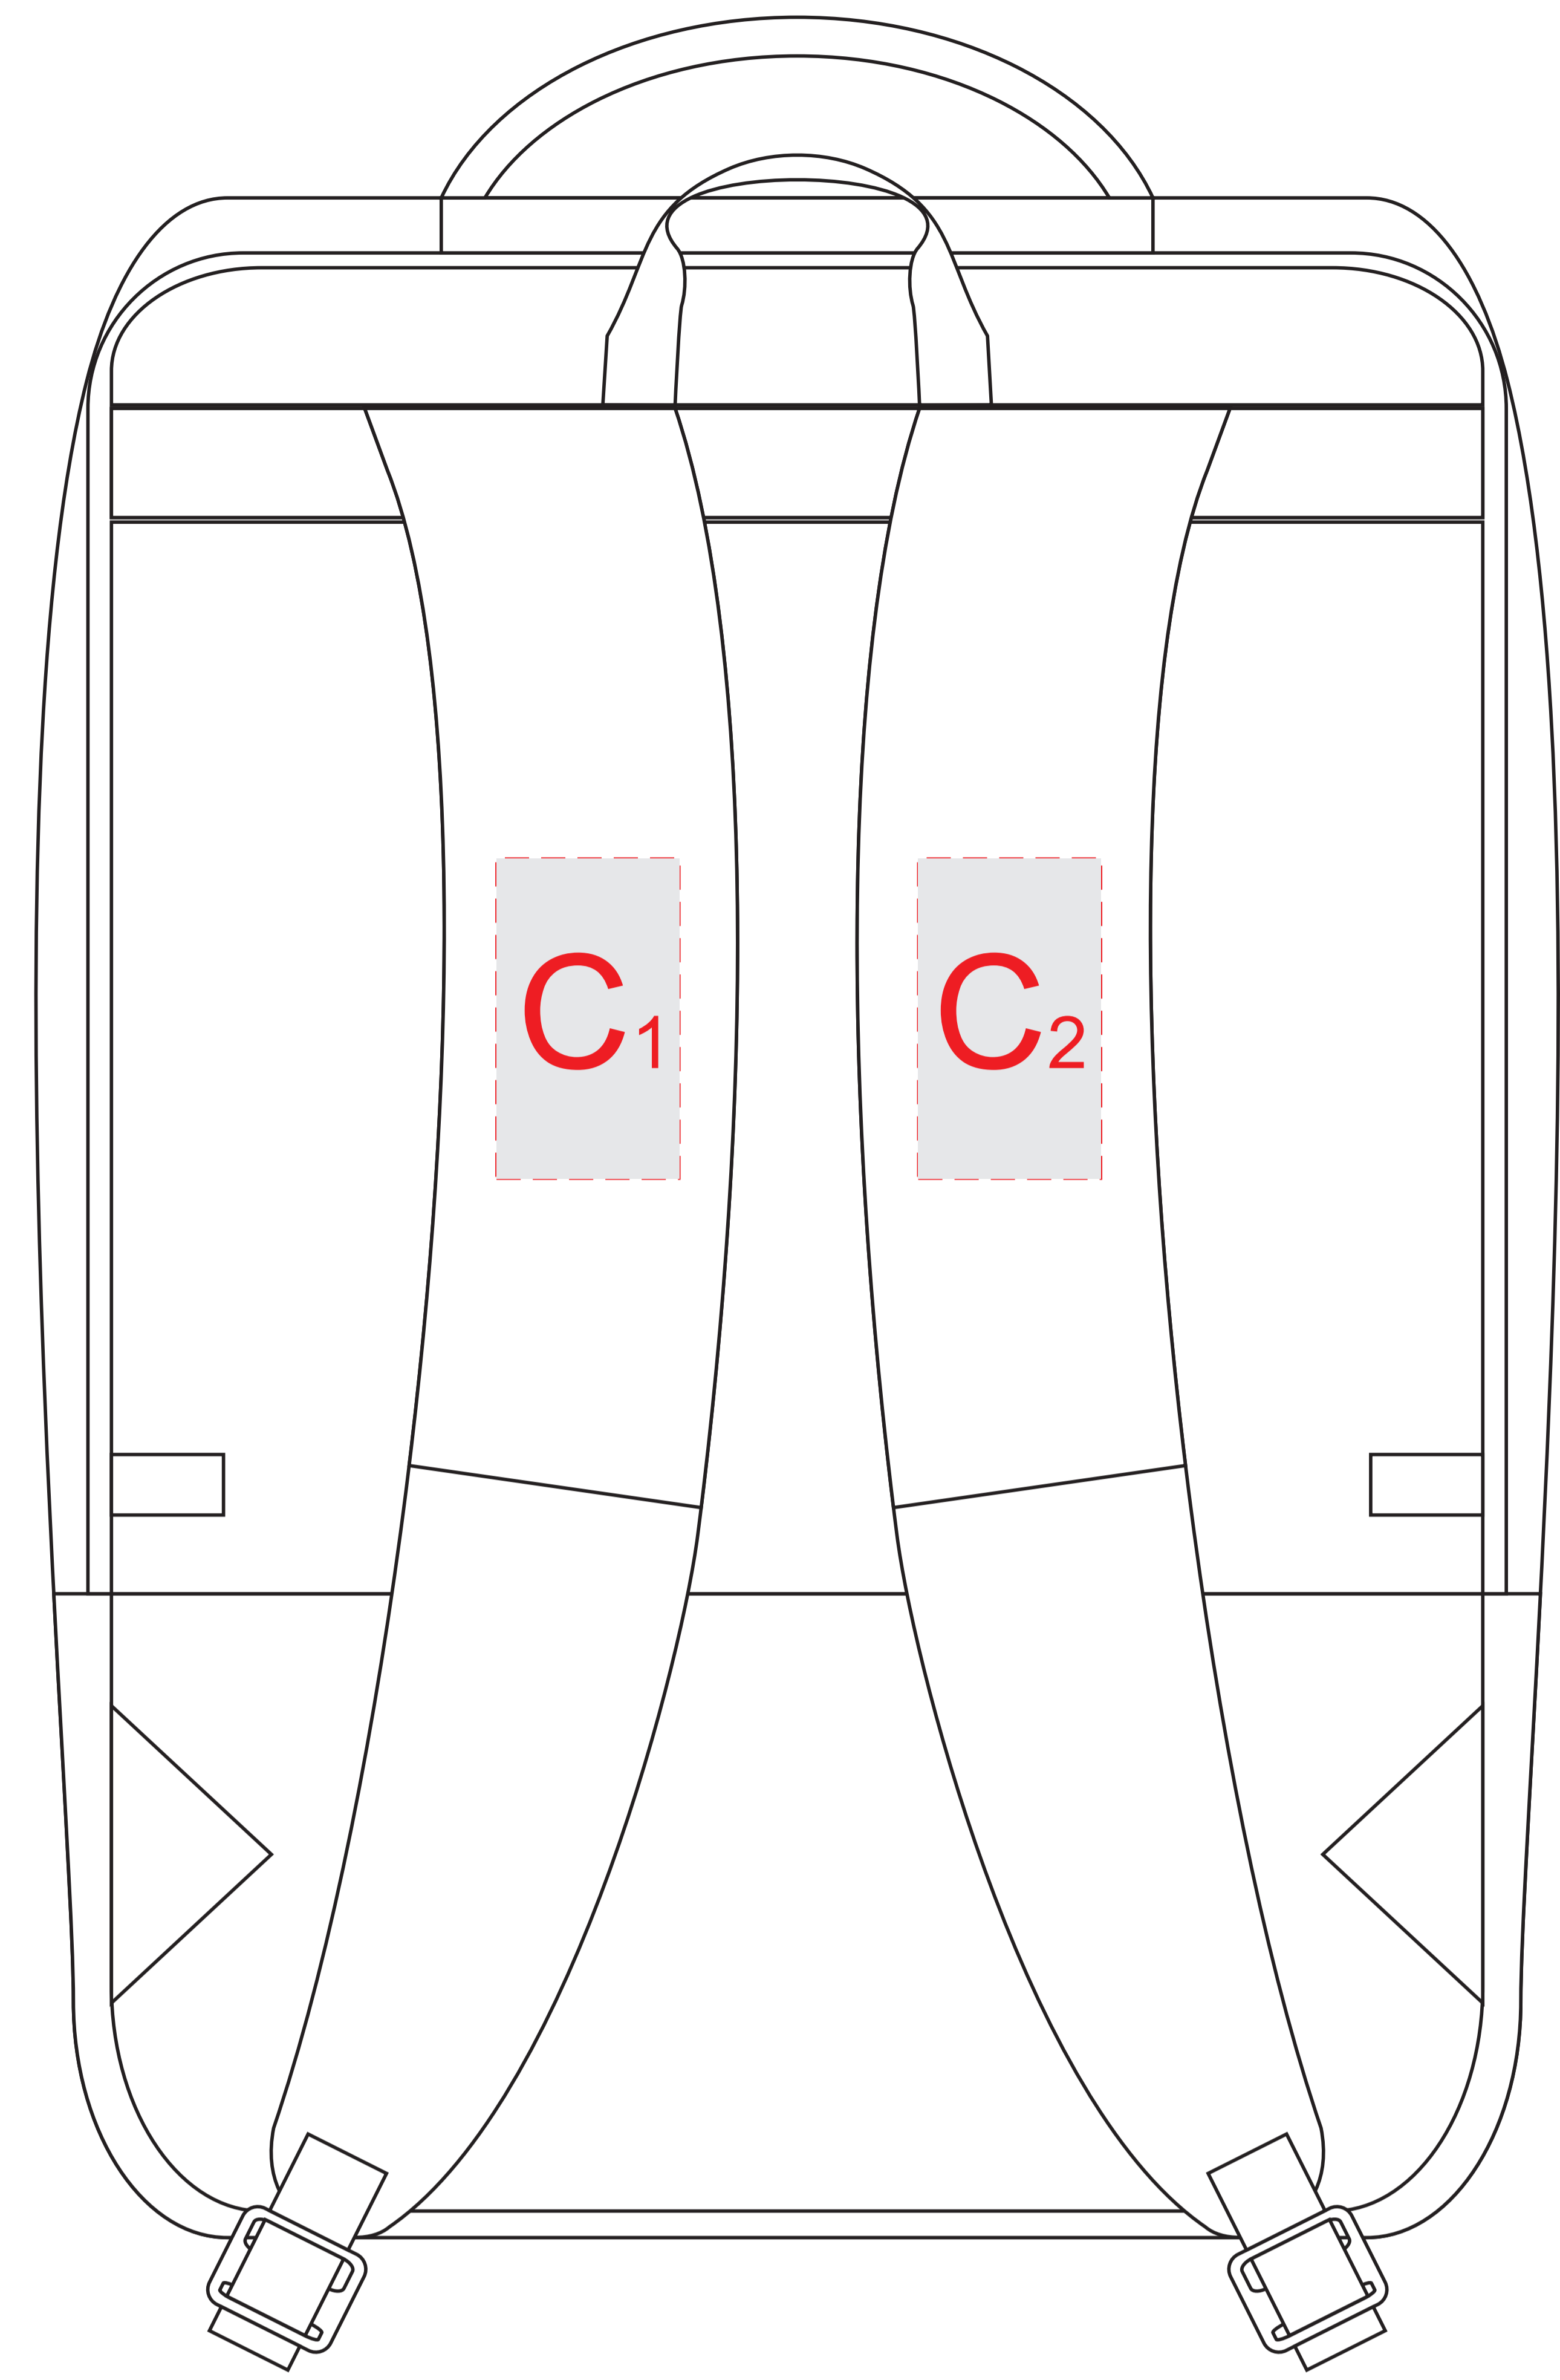

Арт.954418

Лицо

Оборот

A	Вид нанесения	Макс площадь (Ш*В)
	Термотрансфер	150x120мм
	Патч Круглый	55x55мм
	Патч Прямоугольный	65x45мм
B	Вид нанесения	Макс площадь (Ш*В)
	Термотрансфер	230x50мм
	Патч Круглый	55x55мм
	Патч Прямоугольный	65x45мм
C	Вид нанесения	Макс площадь (Ш*В)
	Термотрансфер	40x70мм