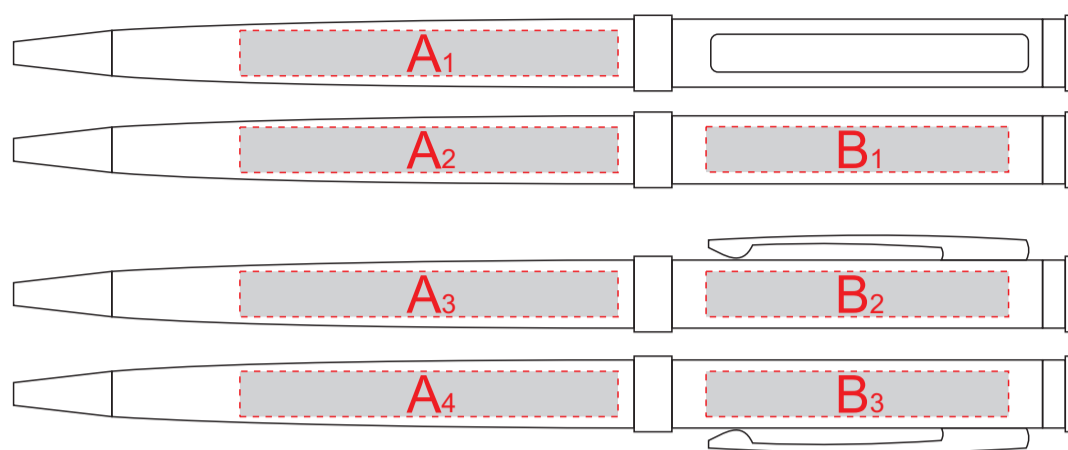

Арт. 43091

Гравировка серебро

Торец ручки

A	Вид нанесения	Макс площадь (Ш*В)
	Тампопечать	50x6мм
	Гравировка (кроме 43091.01)	50x5,5мм

B	Вид нанесения	Макс площадь (Ш*В)
	Тампопечать	40x6мм
	Гравировка (кроме 43091.01)	40x5,5мм

C	Вид нанесения	Макс площадь (Ш*В)
	Гравировка	6x6мм