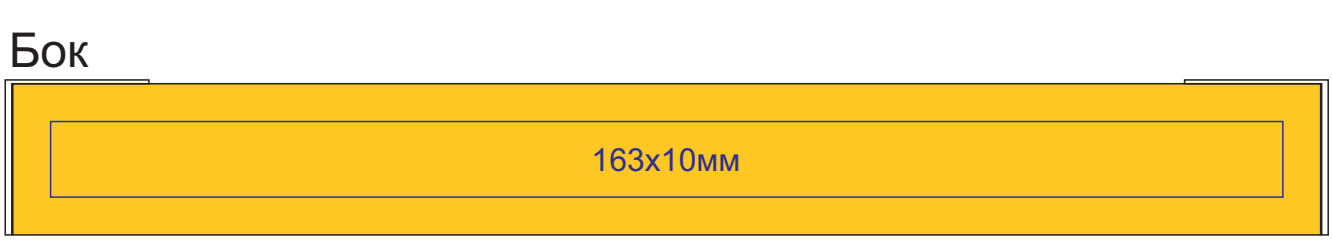

Футляр для одной ручки Jelly арт. 40370

Метод нанесения: шелкография по плоским поверхностям max в 1 цвет (золото, серебро, чёрный, белый в два проката)

40370/03

Внешний футляр:

Внутренний футляр:

40370/15