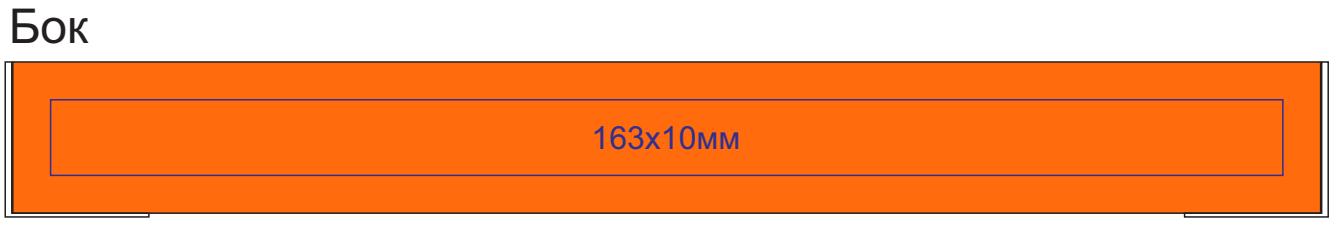

Внутренний футляр: