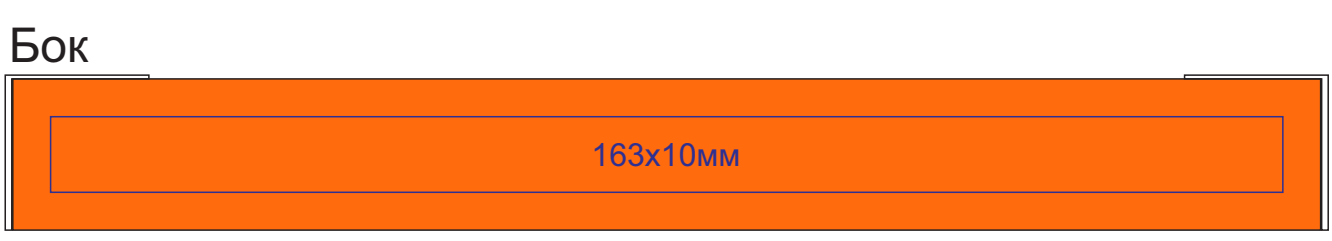

Внутренний футляр: