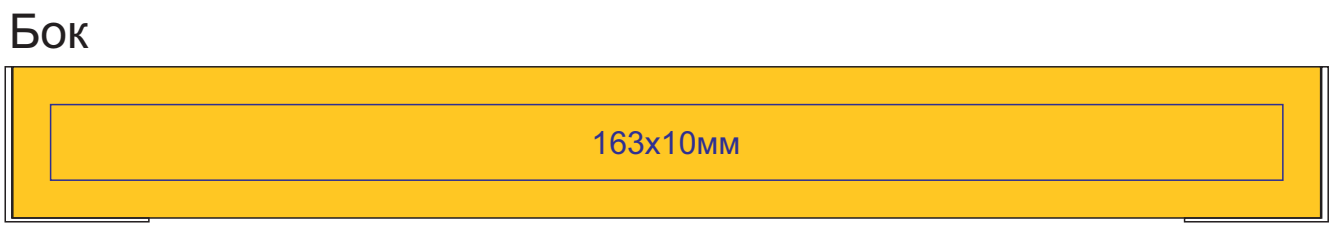

Футляр для одной ручки Jelly арт. 40370

Метод нанесения: шелкография по плоским поверхностям max в 1 цвет (золото, серебро, чёрный, белый в два проката)

40370/03

Внешний футляр:

Внутренний футляр:

40370/15