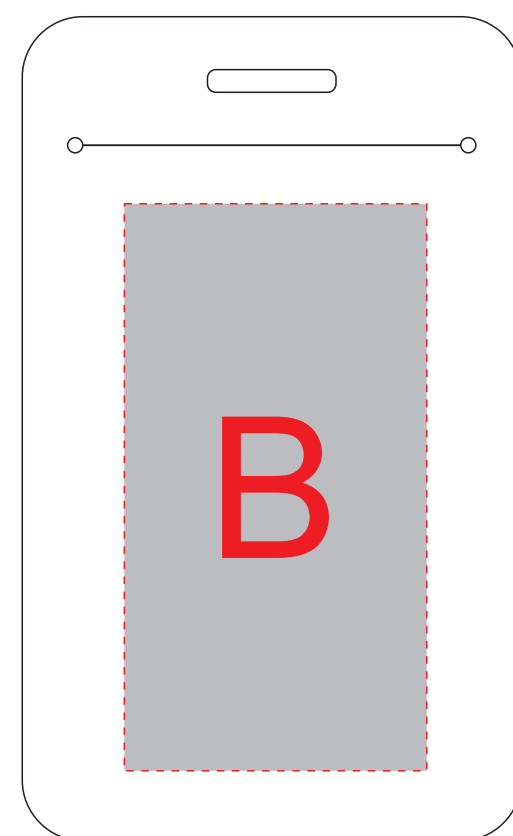

Арт. 91431

<b>А</b>	<b>Вид нанесения</b>	<b>Макс площадь (Ш*В)</b>
	Тампопечать	30x50мм
<b>В</b>	<b>Вид нанесения</b>	<b>Макс площадь (Ш*В)</b>
	Тиснение фольга	40x75мм