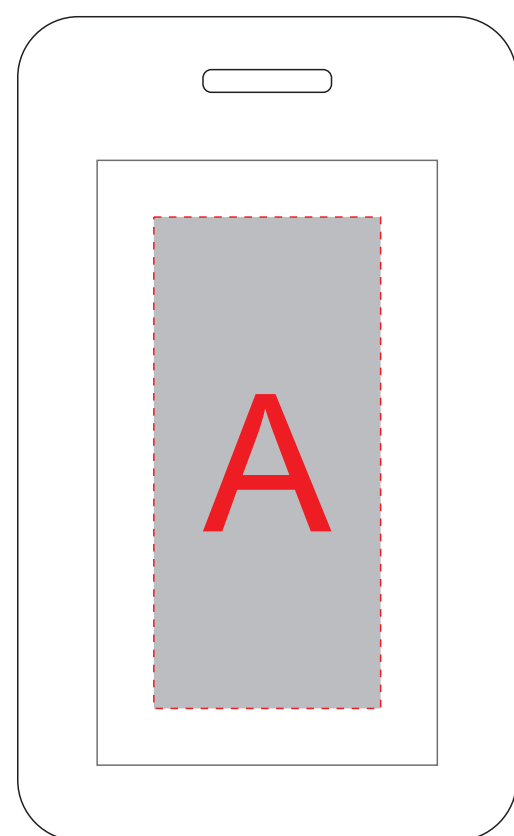

Арт. 91431

<b>А</b>	<b>Вид нанесения</b>	<b>Макс площадь (Ш*В)</b>
	Тампопечать	30x50мм
<b>В</b>	<b>Вид нанесения</b>	<b>Макс площадь (Ш*В)</b>
	Тиснение фольга	40x75мм