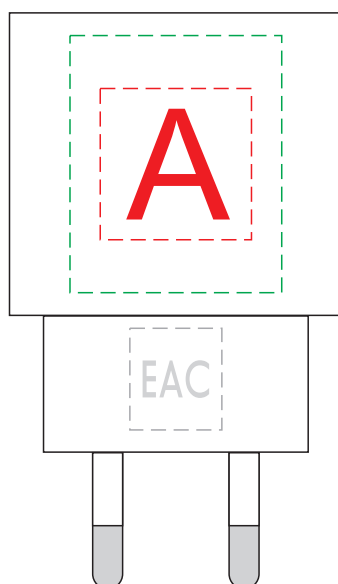

Арт. 21262

печать
с одной стороны

	Вид нанесения	Макс площадь (Ш*В)
A	Тампопечать	20x20мм
	Уф печать	28x34мм