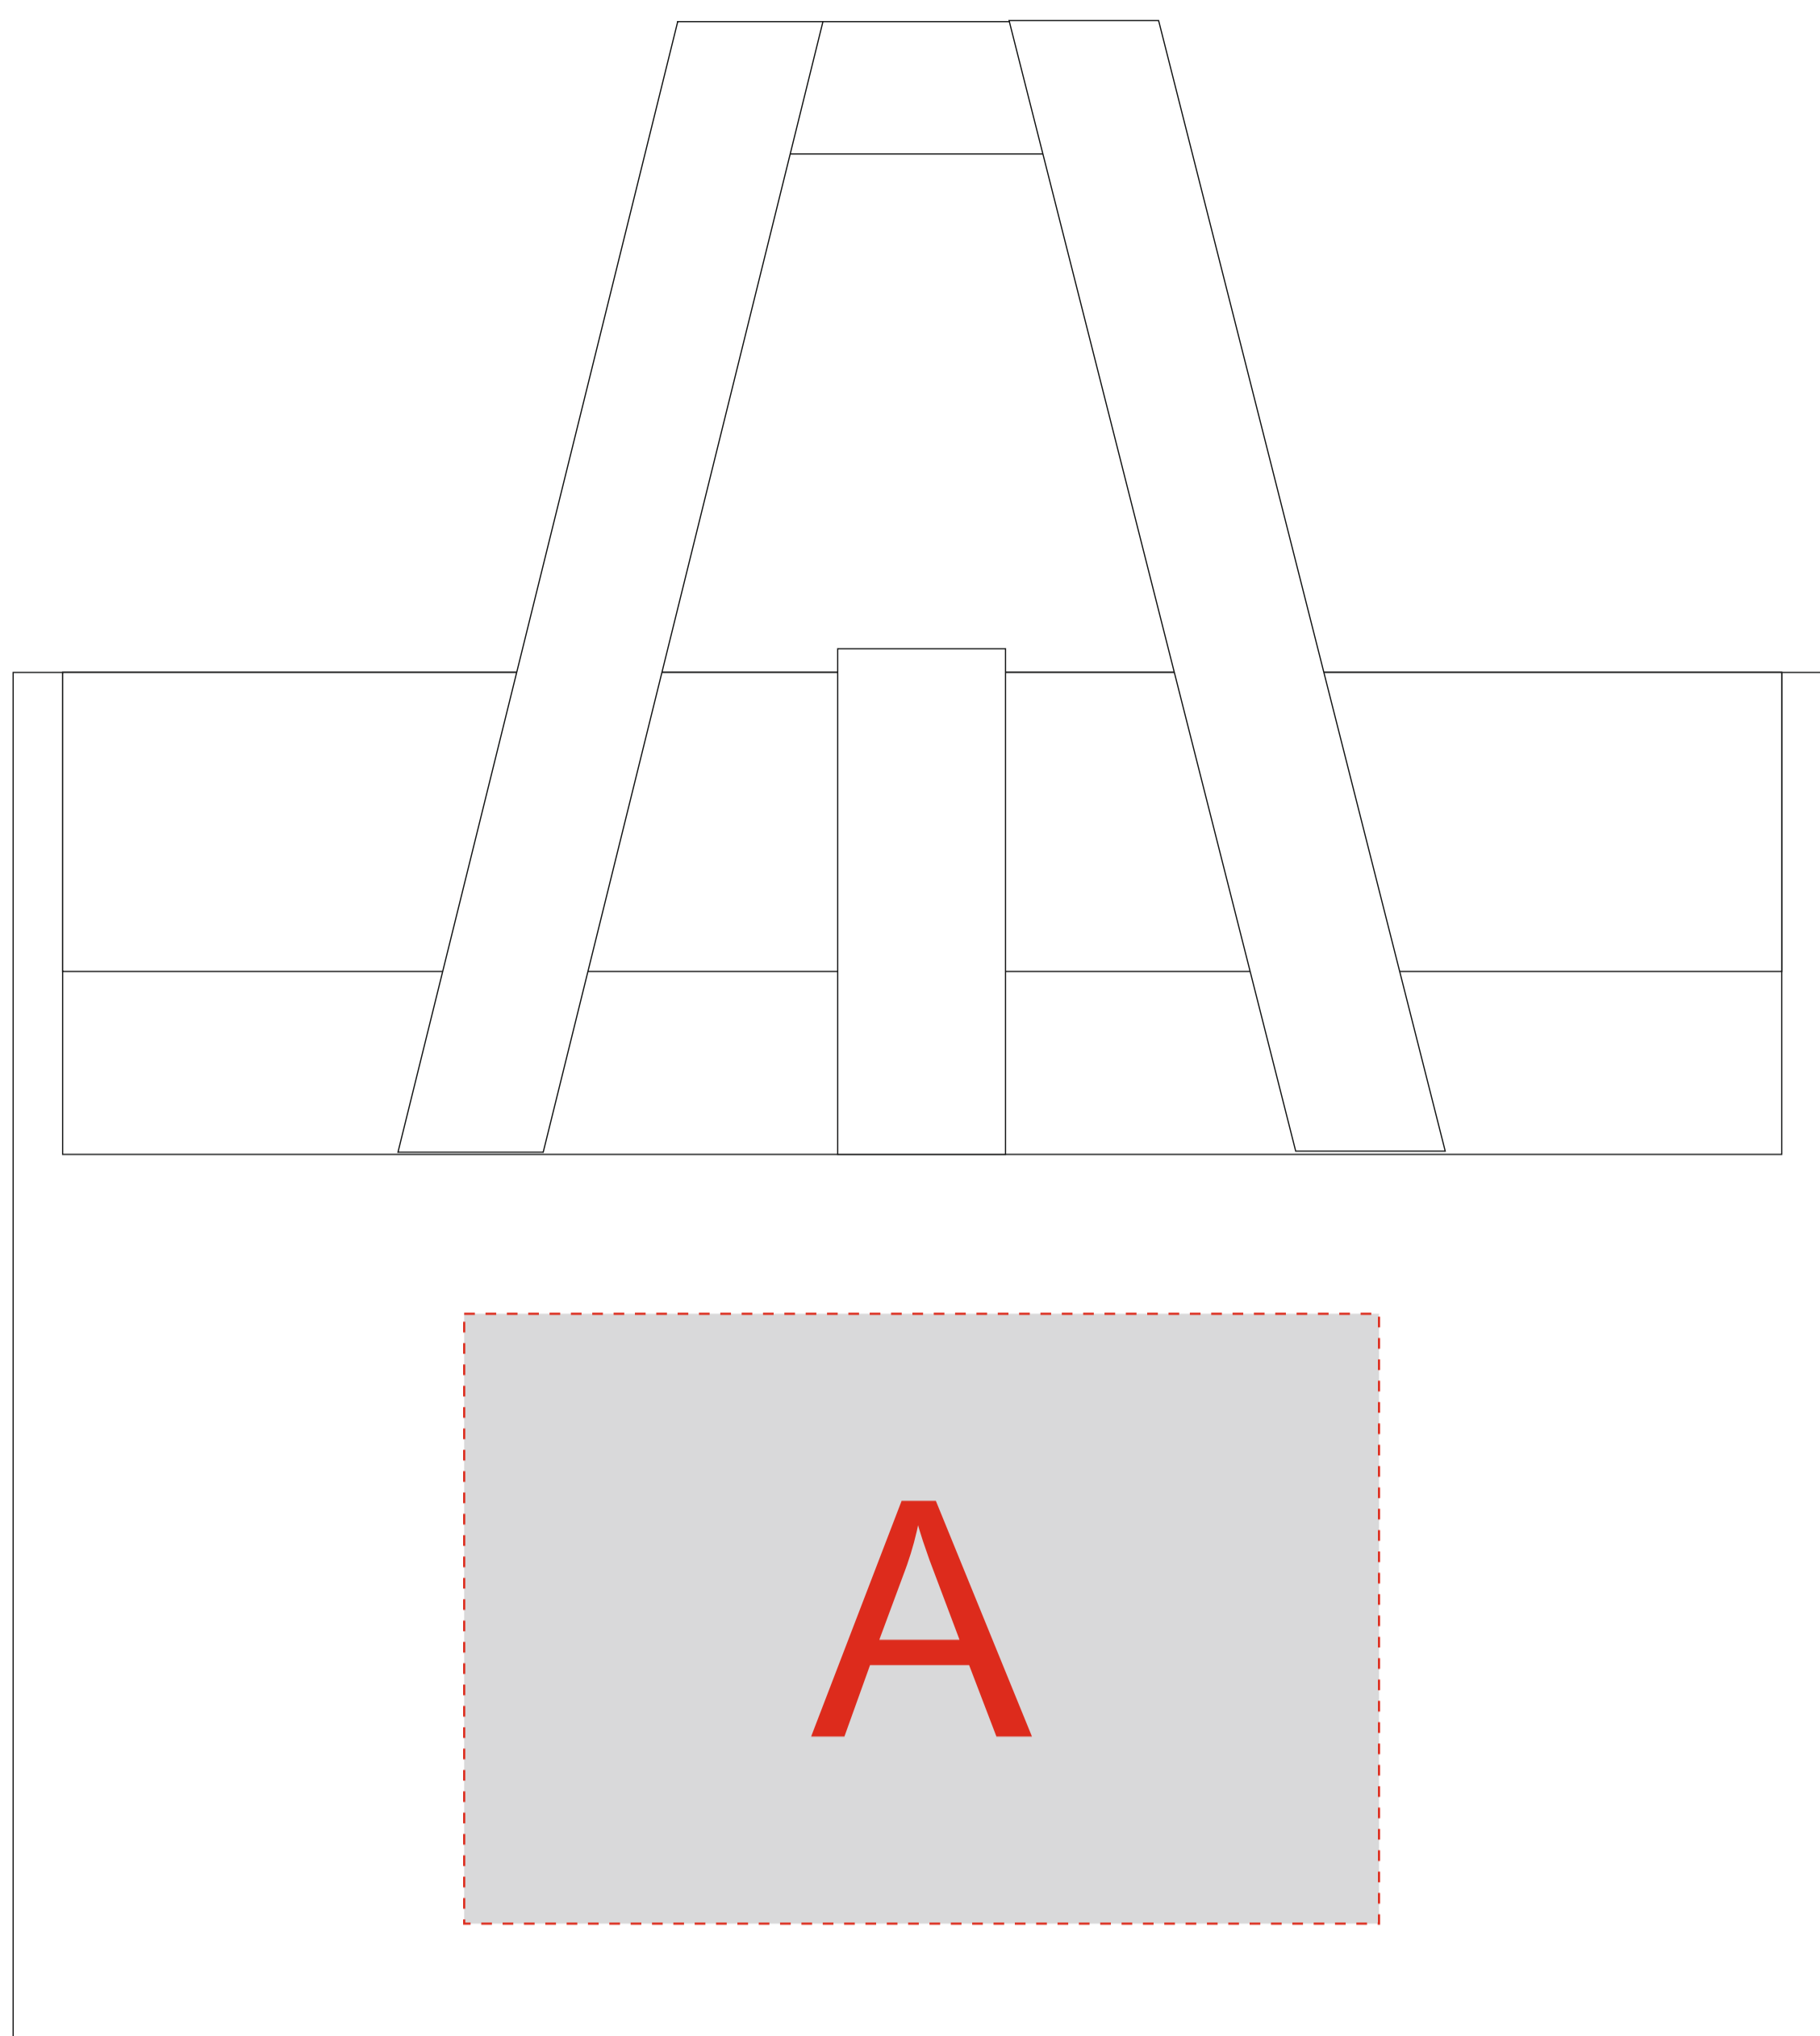

Арт. 838901

Нанесение возможно с обеих сторон

	Вид нанесения	Макс площадь (Ш*В)
	Термотрансфер	150x100мм