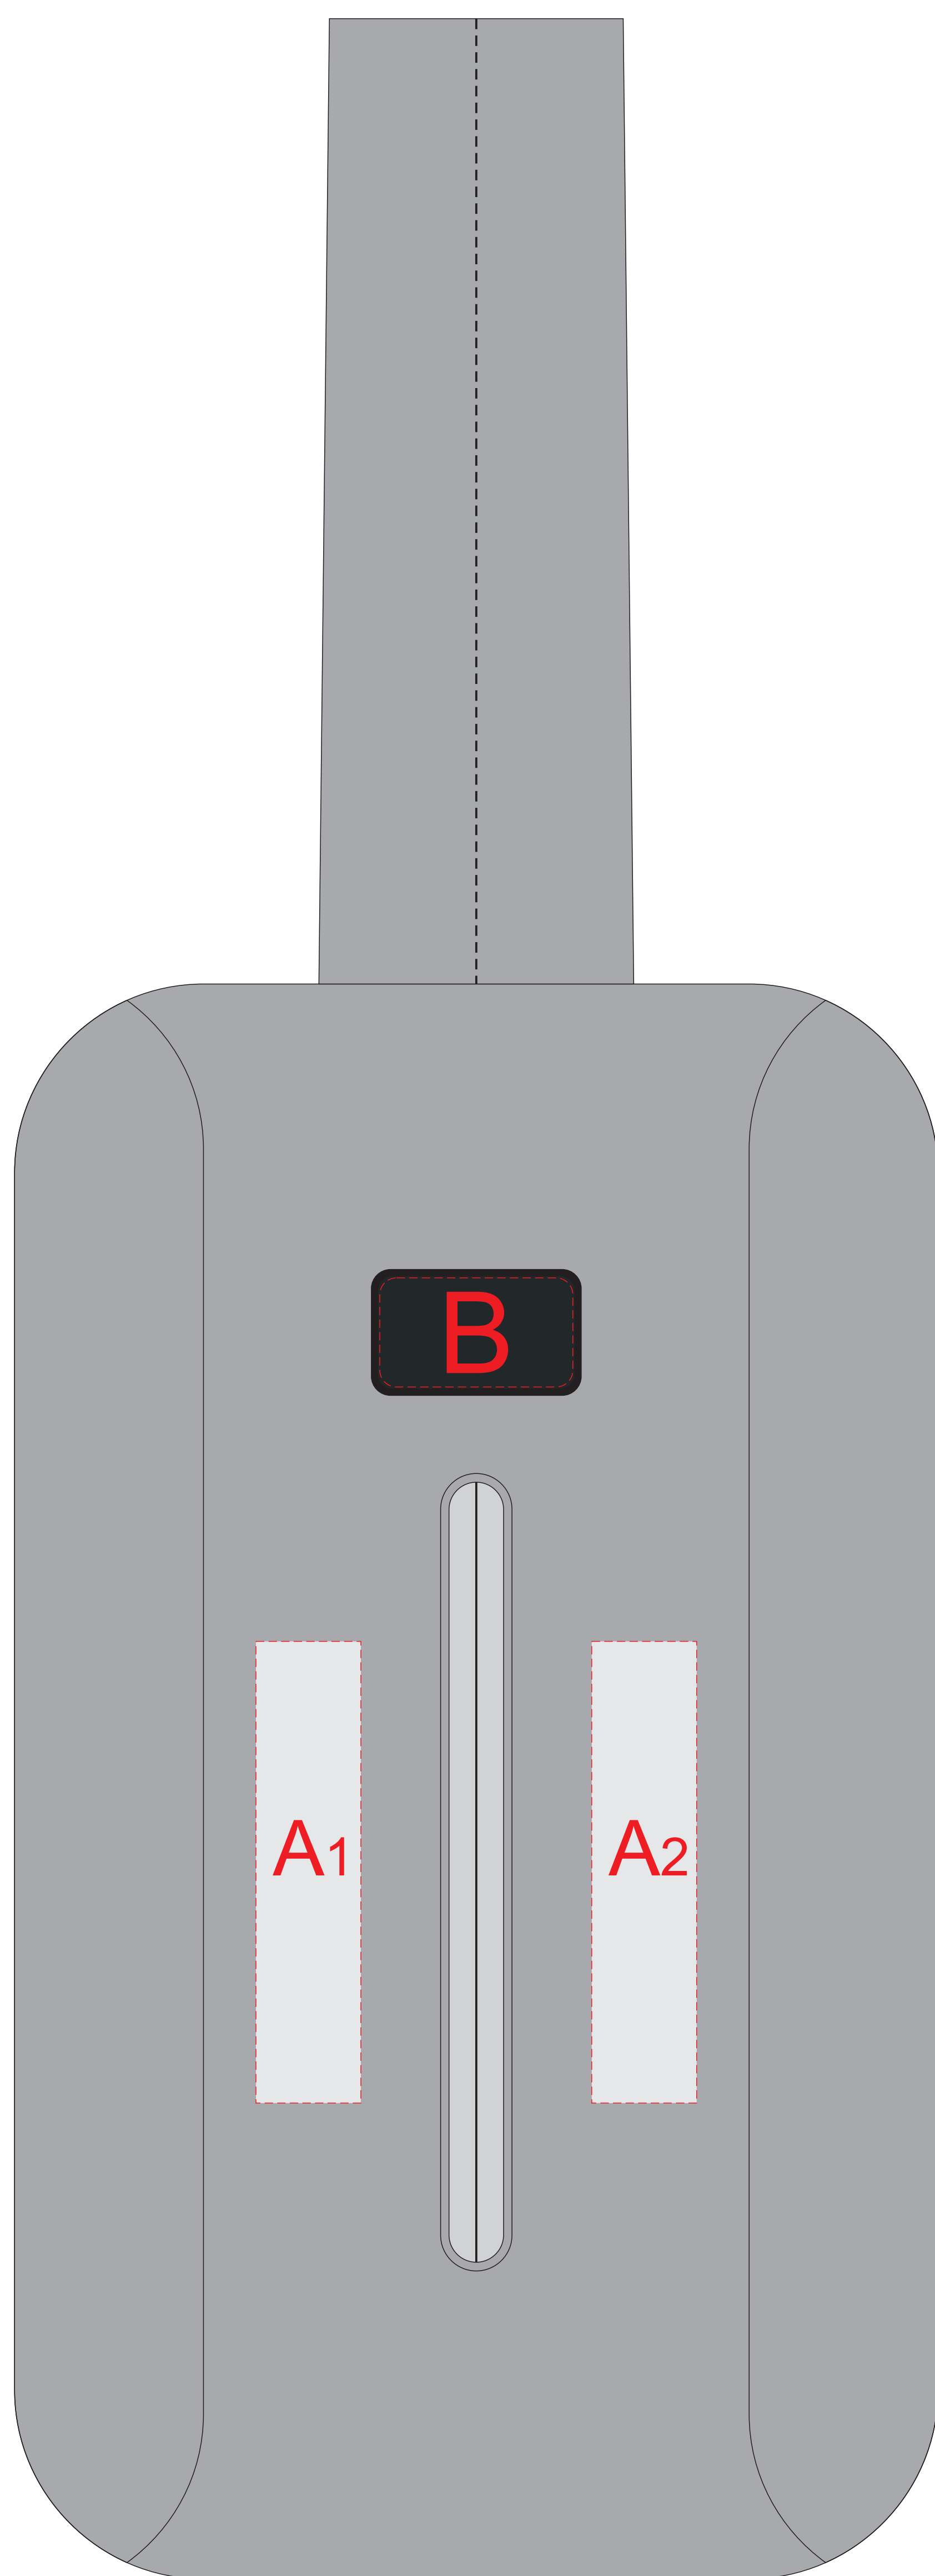

Арт. 936078

металлический шильд
(в комплекте)

шильд из экокожи
(в комплекте)

A	Вид нанесения	Макс площадь (Ш*В)
	Термотрансфер	25x110мм

B	Вид нанесения	Макс площадь (Ш*В)
	Смола	46x26мм
	Шильд спектрум	46x26мм

C	Вид нанесения	Макс площадь (Ш*В)
	Гравировка	36x18мм

D	Вид нанесения	Макс площадь (Ш*В)
	Уф печать	35x15мм
	Тиснение фольга	35x15мм