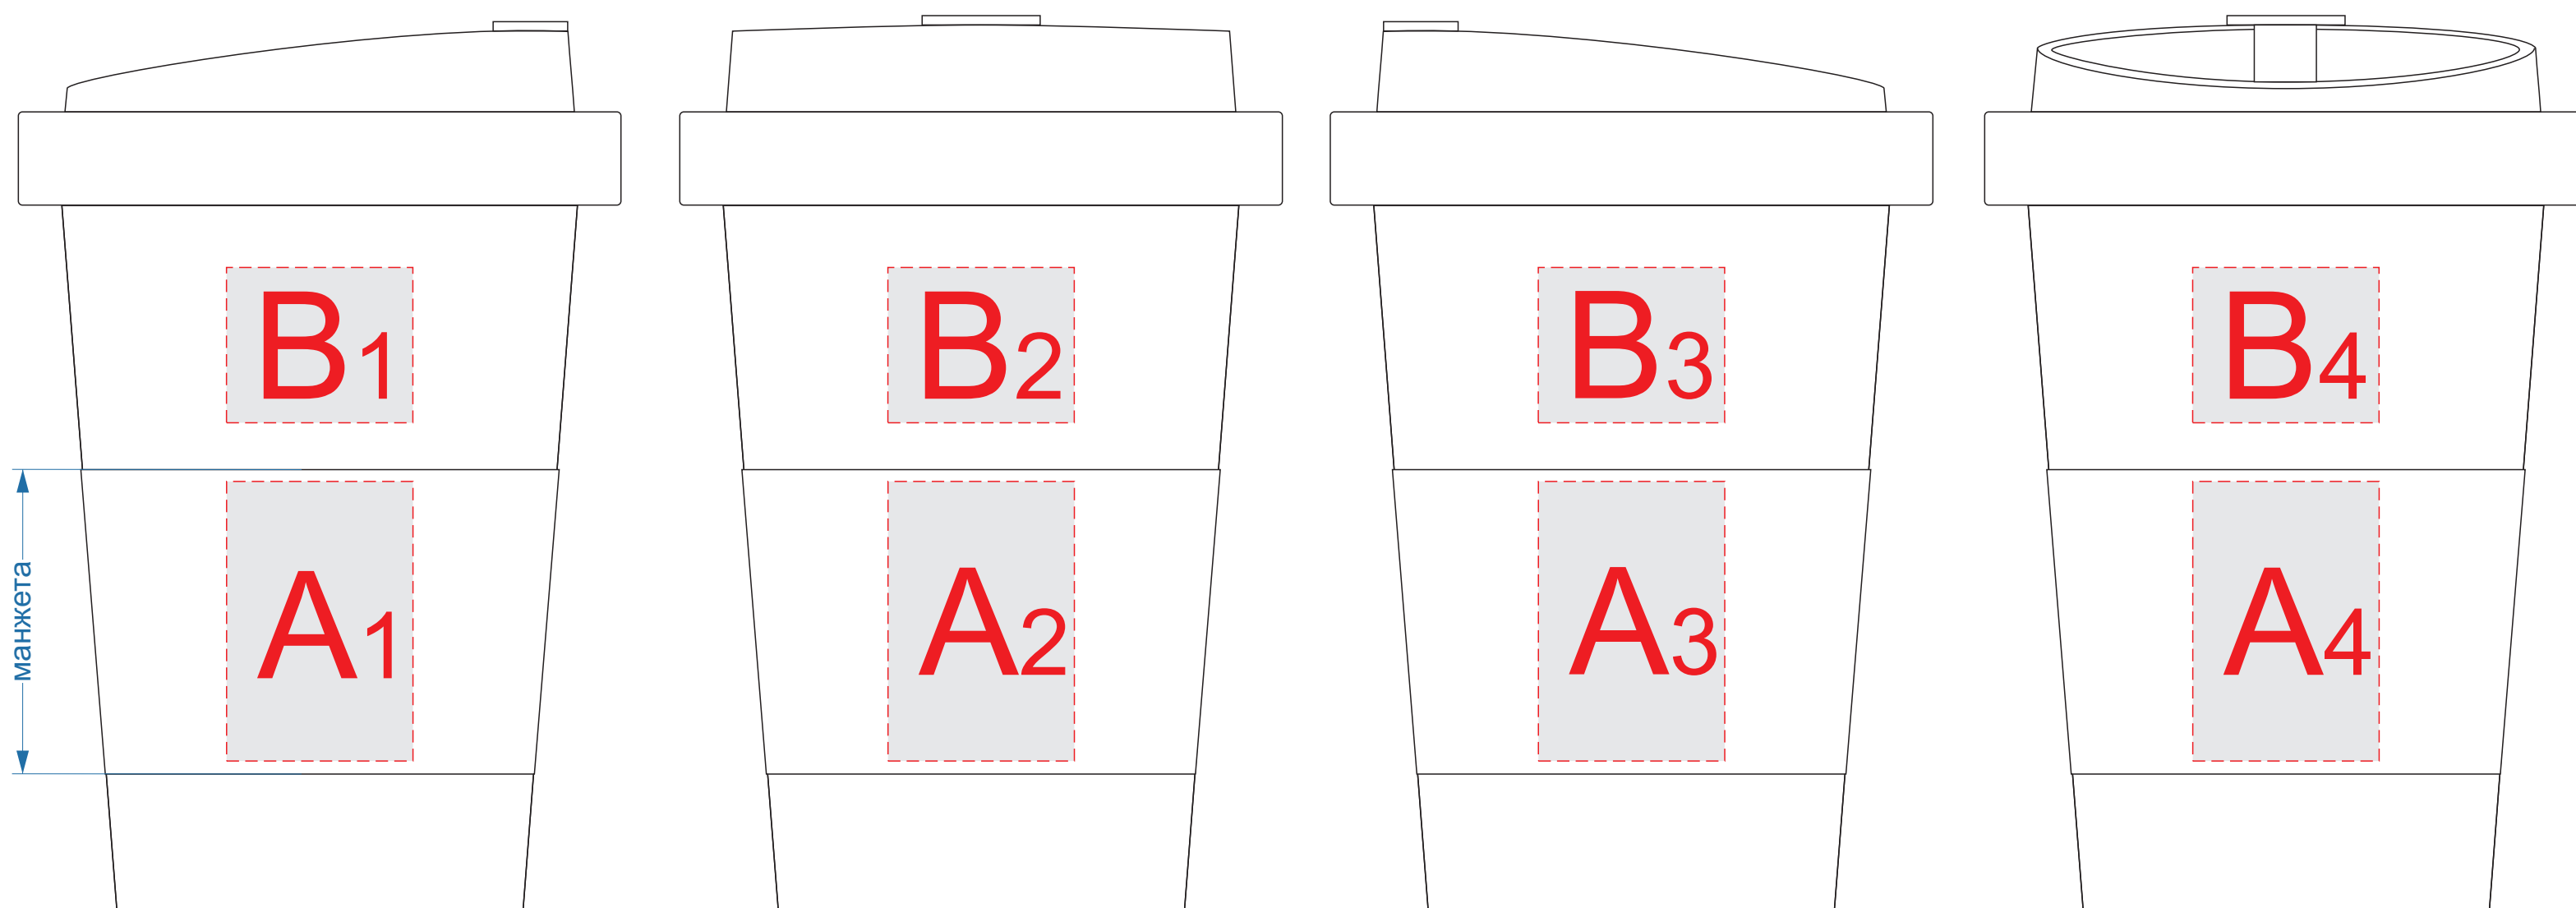

# Арт.16001

вид слева

вид спереди

вид справа

вид сзади

## Внимание!

Тампопечать на силиконовой манжете возможна только в 1 цвет, белый!  
 Позиционирование на обратной стороне манжеты относительно лицевой его стороны невозможно,  
 расхождение позиционирования может быть в 2-5 мм.

<b>A</b>	<b>Вид нанесения</b>	<b>Макс площадь (Ш*В)</b>
	Гравировка	30x40мм
	Тампопечать (1+0), белым	30x45мм

<b>B</b>	<b>Вид нанесения</b>	<b>Макс площадь (Ш*В)</b>
	Тампопечать	30x25мм

<b>C</b>	<b>Вид нанесения</b>	<b>Макс площадь (Ш*В)</b>
	Тампопечать	40x40мм

вид снизу