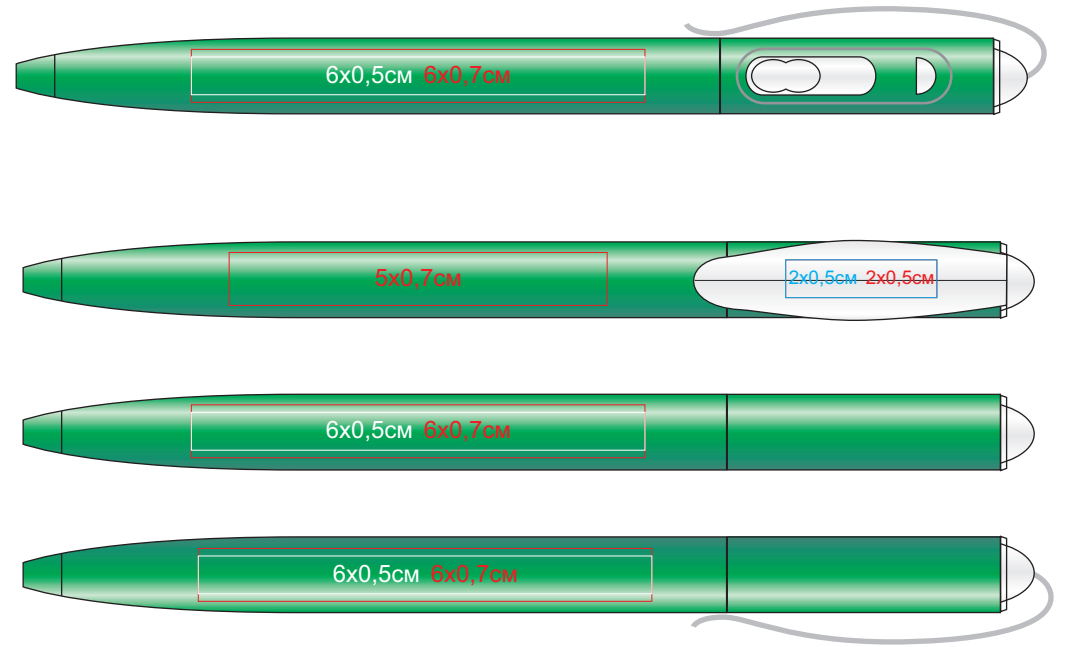

Ручка X-3 LX 223

методы нанесения: **тампопечать**, **уф-печать**

223/62

223/66

223/63

223/67

223/65

223/73