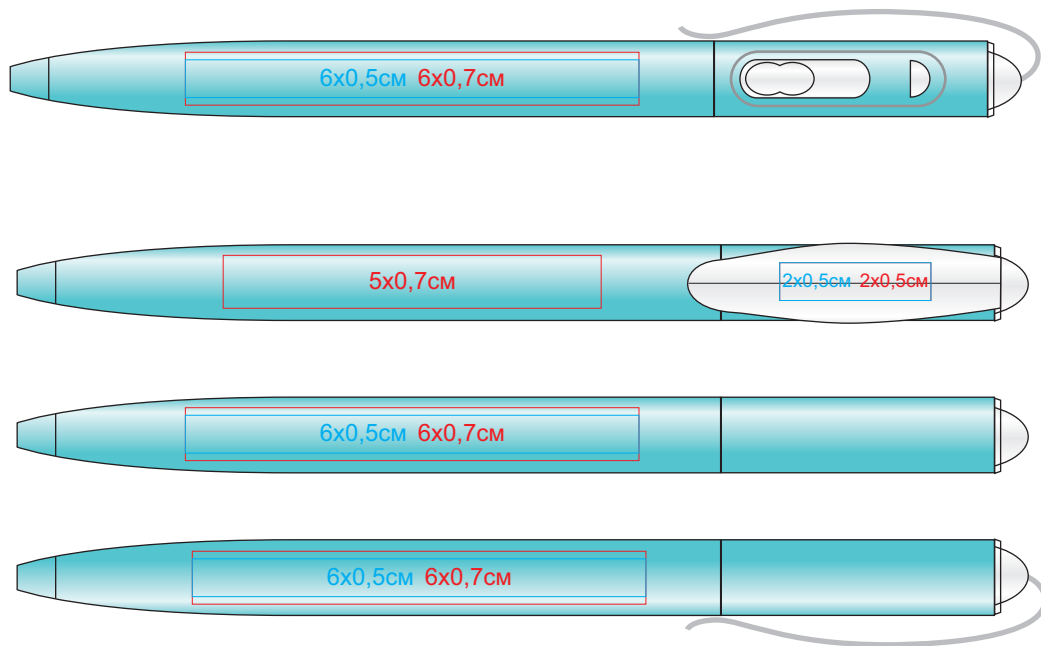

Ручка X-3 LX 223

методы нанесения: **тампопечать**, **уф-печать**

223/62

223/66

223/63

223/67

223/65

223/73