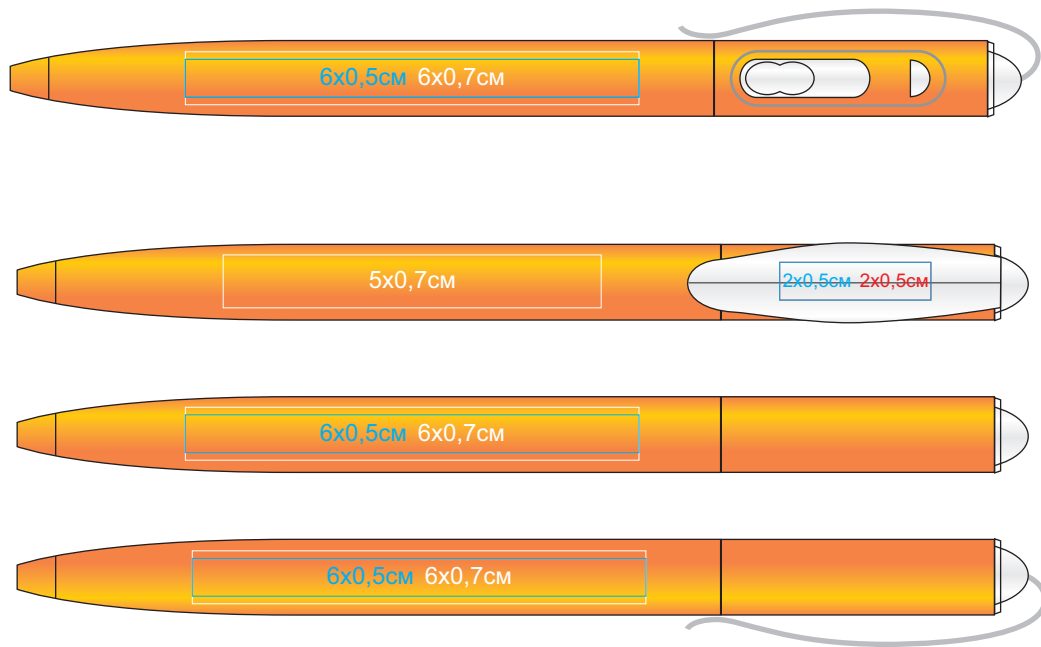

Ручка X-3 LX 223

методы нанесения: **тампопечать**, **уф-печать**

223/62

223/66

223/63

223/67

223/65

223/73