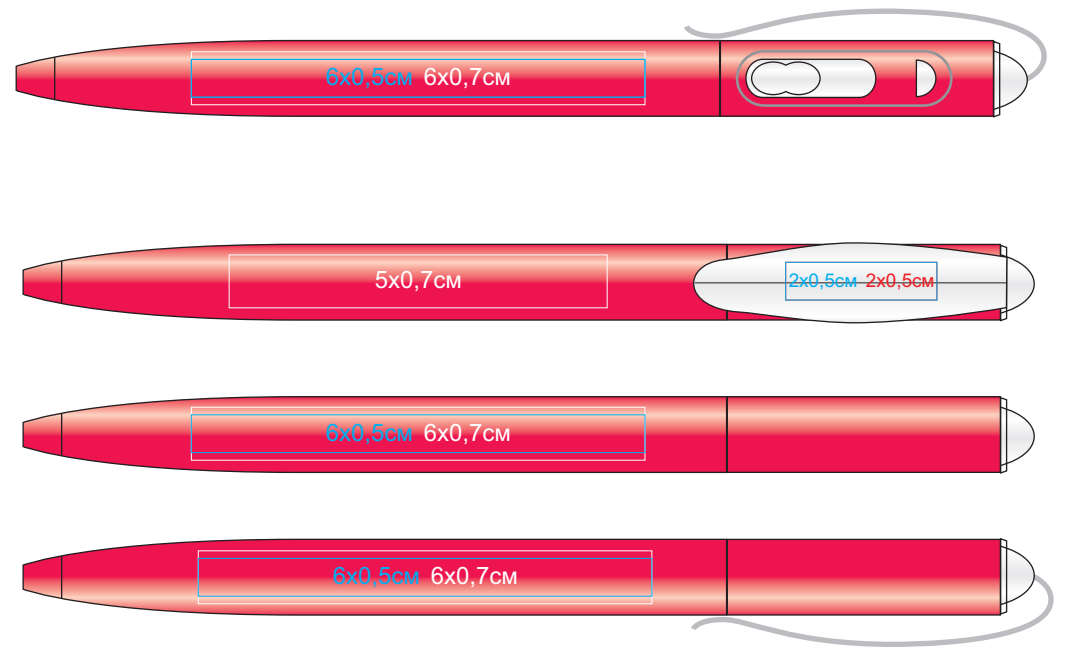

Ручка X-3 LX 223

методы нанесения: **тампопечать**, **уф-печать**

223/62

223/66

223/63

223/67

223/65

223/73