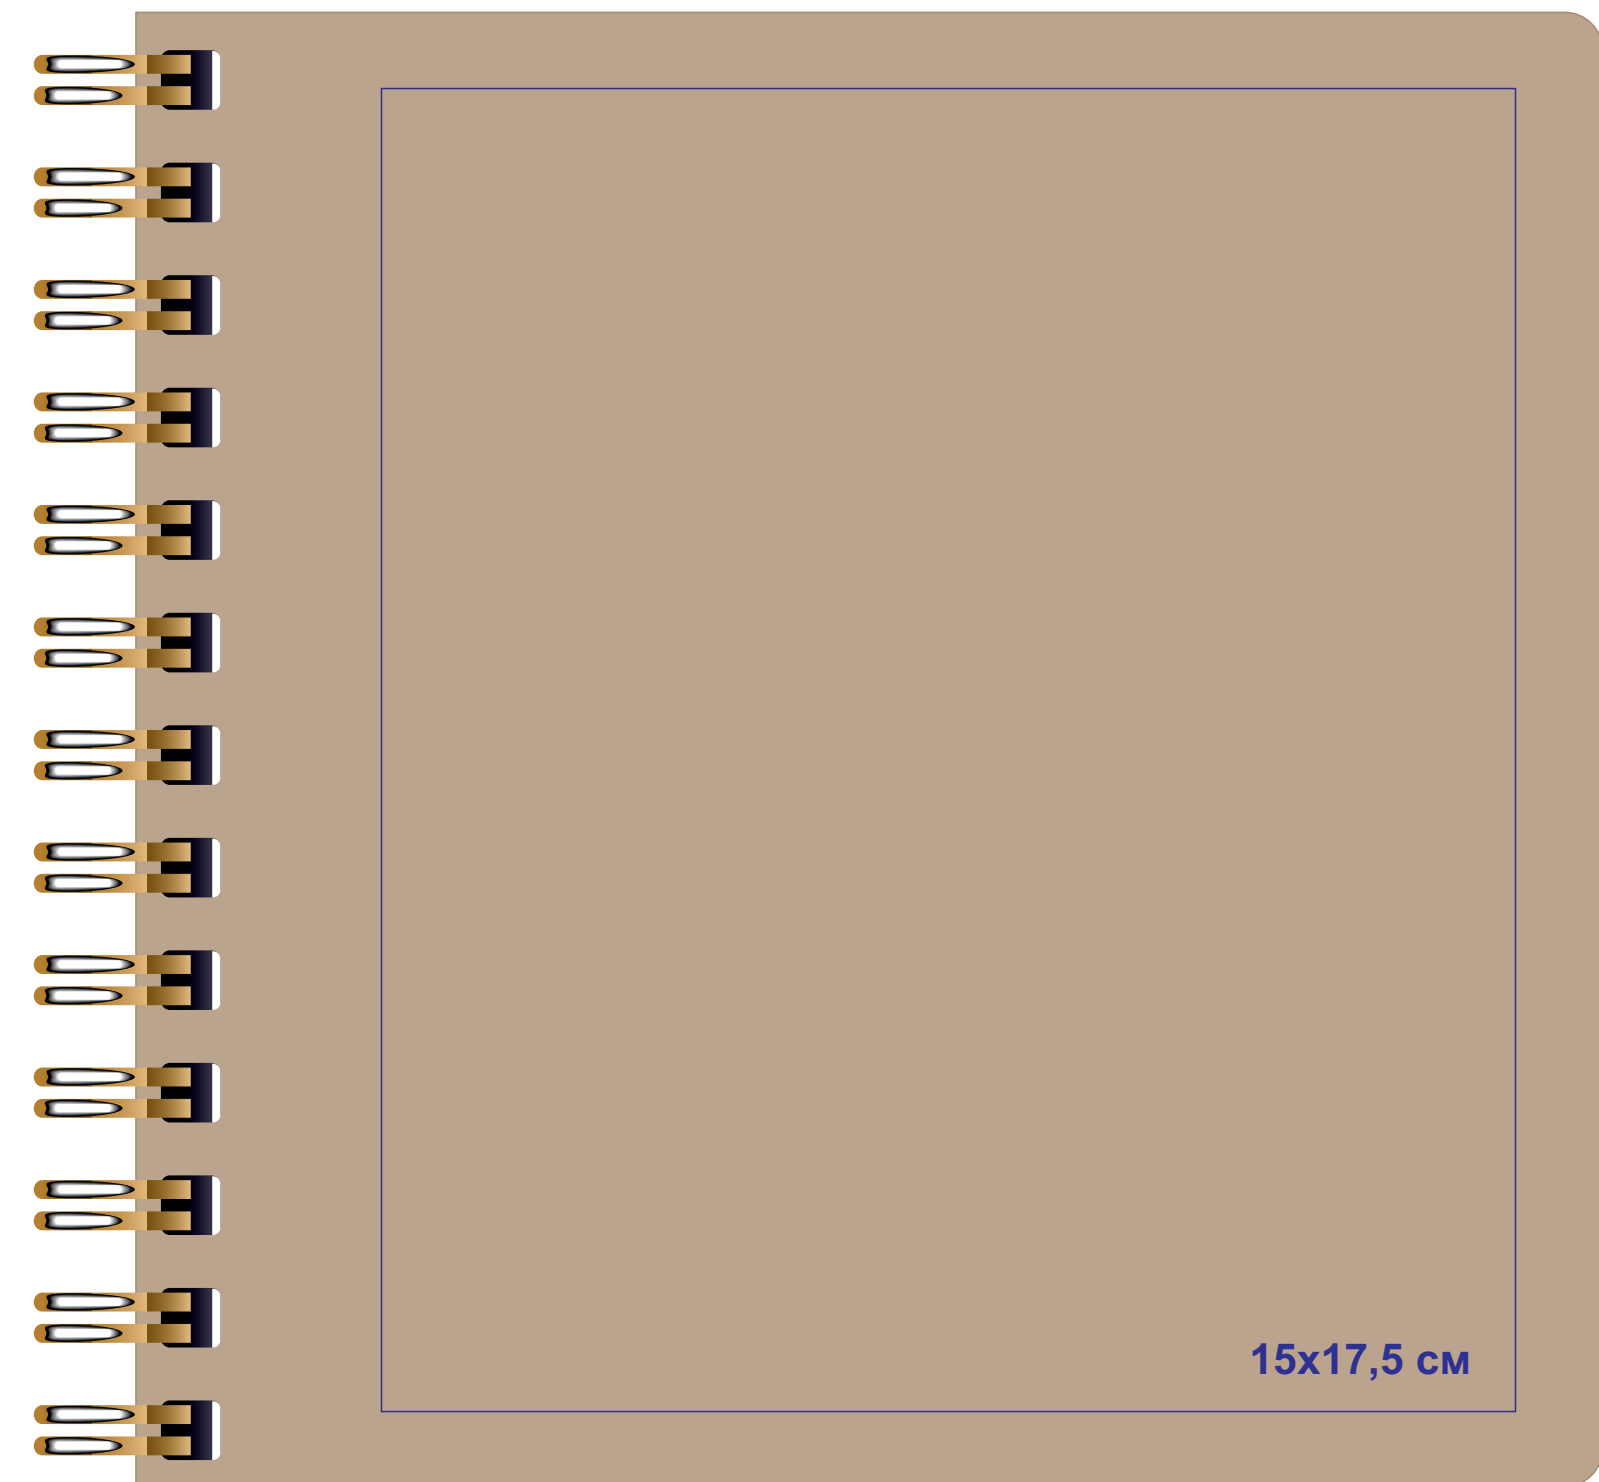

**33904**

Скетчбук АКВАРЕЛЬ II на пружине, 195 х 195 мм, крафтовая обложка, акварельная бумага, 80 листов шелкотрафарет плоский (возможные цвета нанесений: золото, чёрный, серебро, белый в два проката)

лицевая сторона

оборот