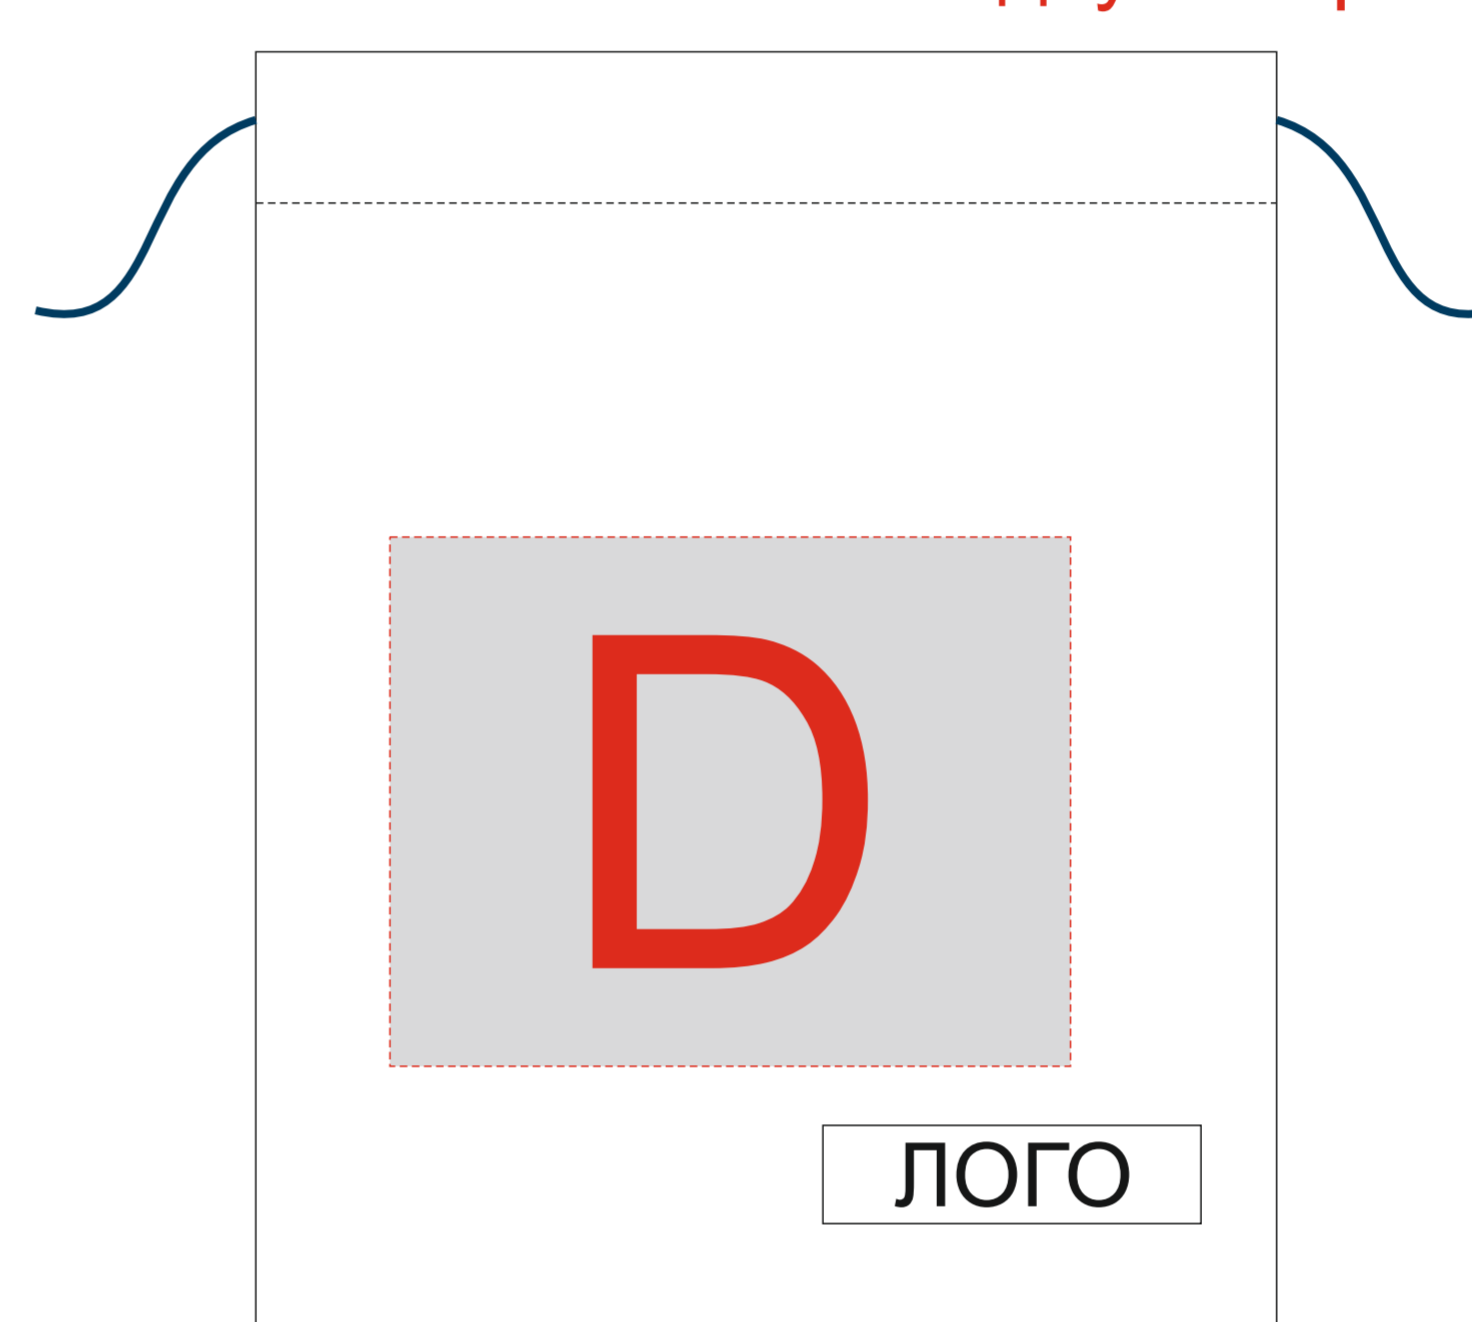

Нанесение возможно с двух сторон

Нанесение возможно с двух сторон

A	Вид нанесения	Макс площадь (Ш*В)
	Вышивка	70x70мм
	Термотрансфер	220x70мм

C	Вид нанесения	Макс площадь (Ш*В)
	Термотрансфер	90x30мм

B	Вид нанесения	Макс площадь (Ш*В)
	Термотрансфер	70x70мм

D	Вид нанесения	Макс площадь (Ш*В)
	Термотрансфер	90x70мм

Нанесение возможно с двух сторон