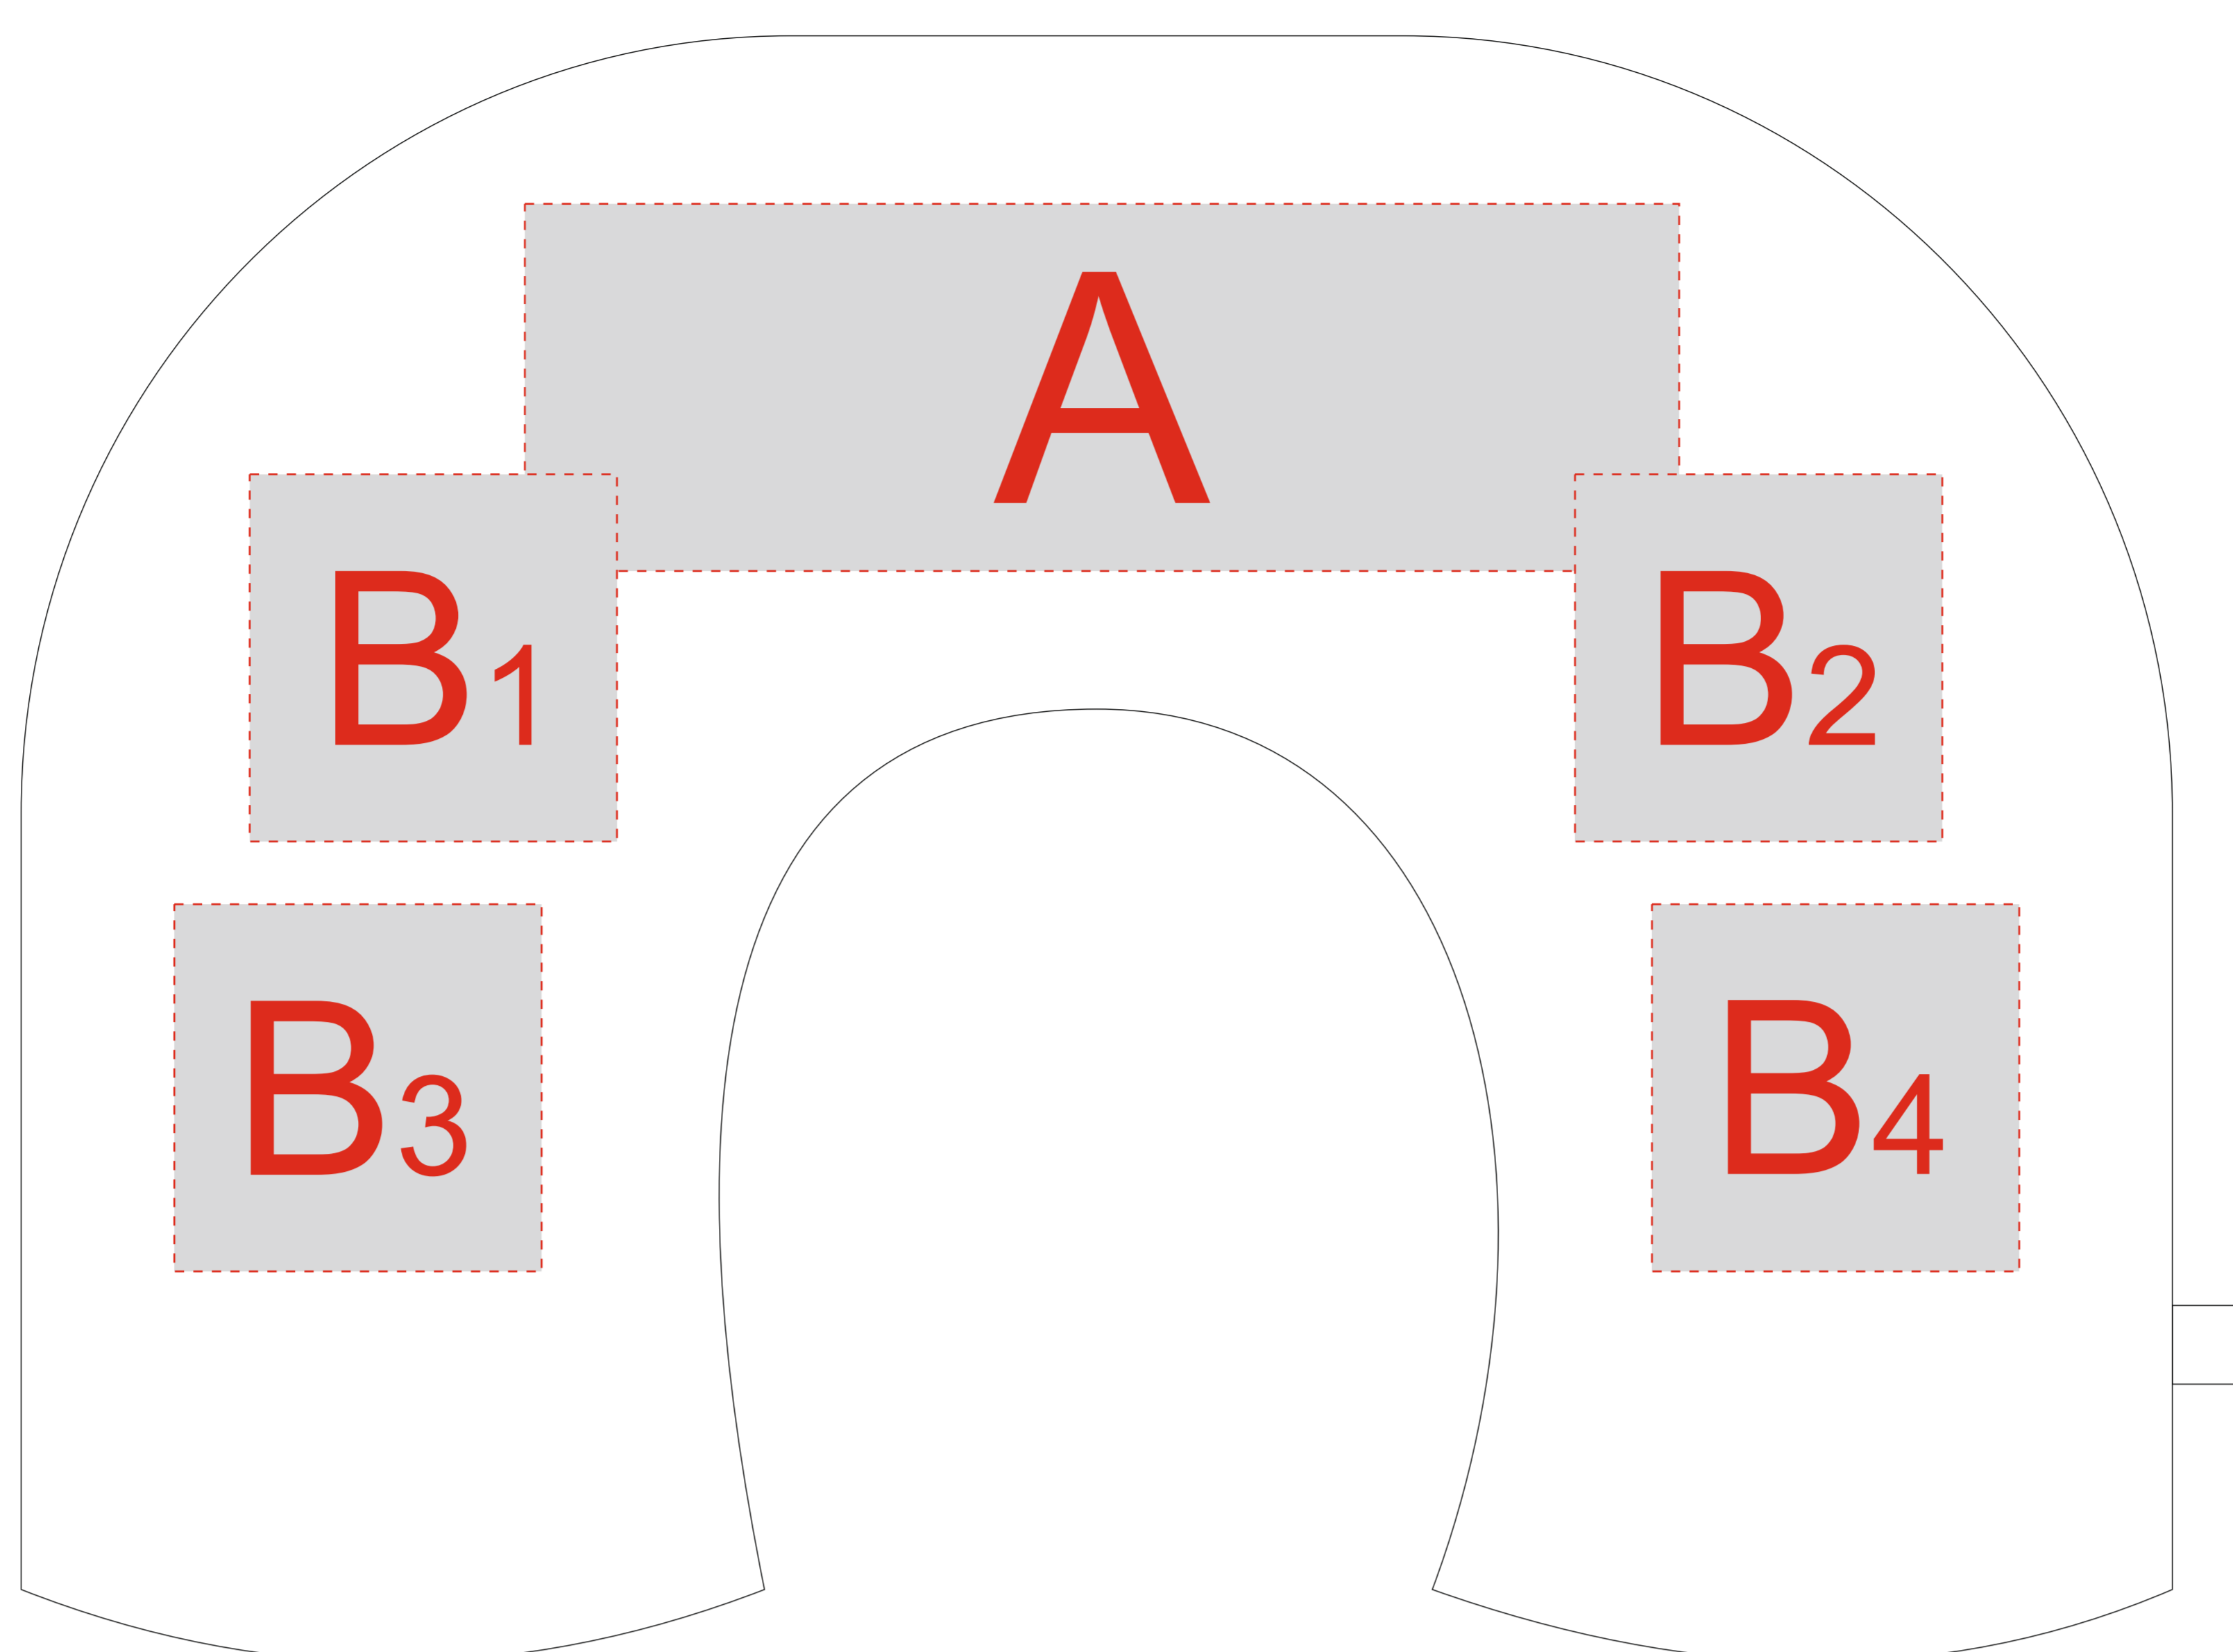

Нанесение возможно с двух сторон

Нанесение возможно с двух сторон

A	Вид нанесения	Макс площадь (Ш*В)
	Вышивка	70x70мм
	Термотрансфер	220x70мм

C	Вид нанесения	Макс площадь (Ш*В)
	Термотрансфер	90x30мм

B	Вид нанесения	Макс площадь (Ш*В)
	Термотрансфер	70x70мм

D	Вид нанесения	Макс площадь (Ш*В)
	Термотрансфер	90x70мм

Нанесение возможно с двух сторон