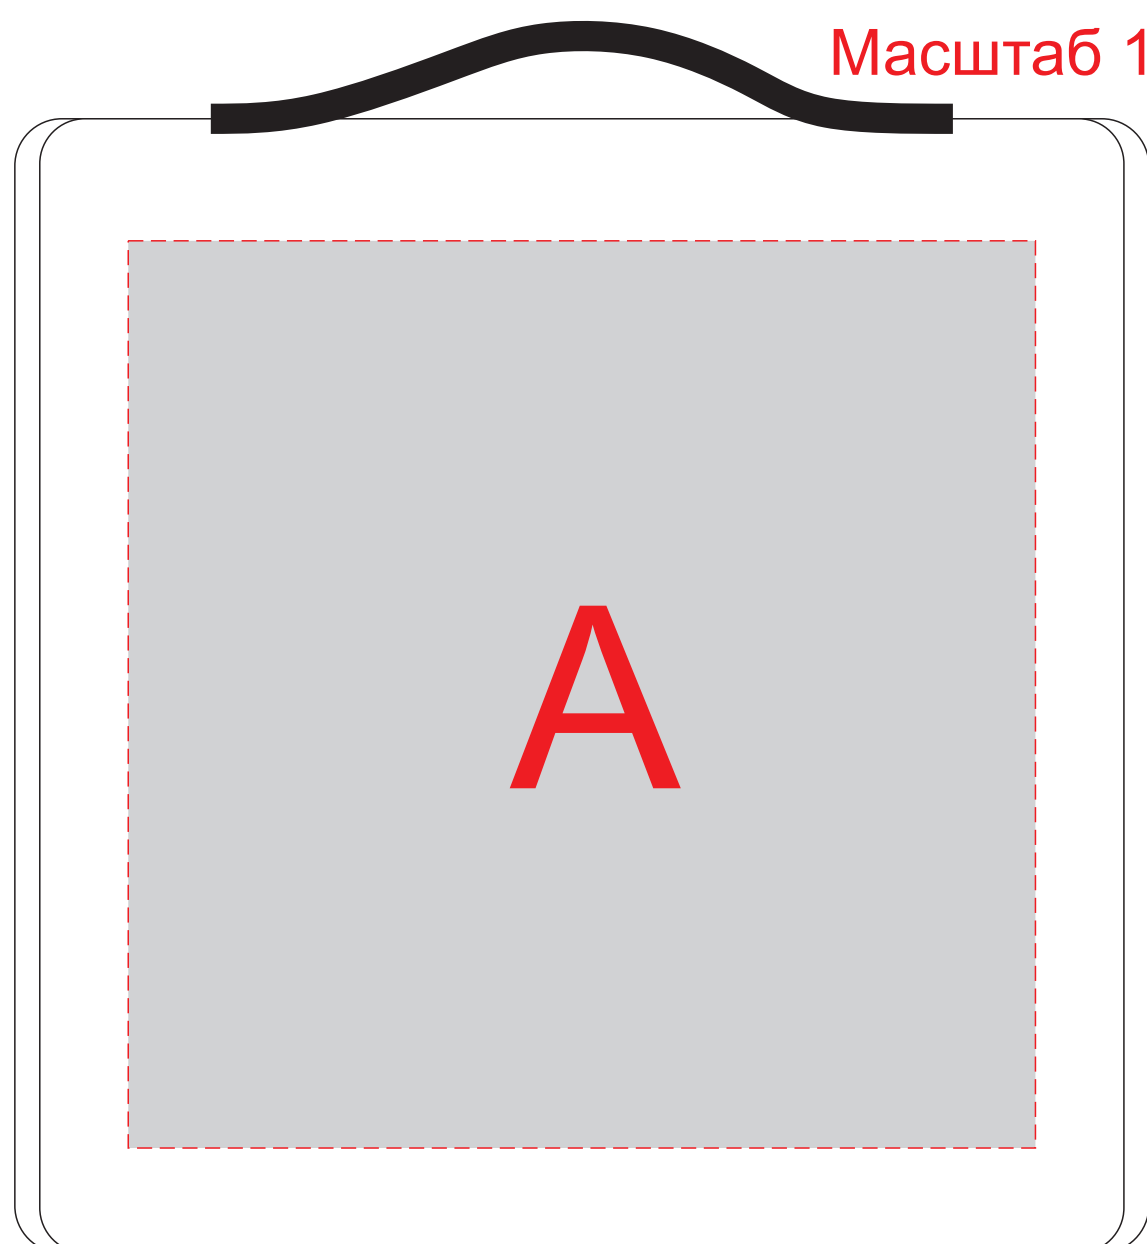

Чехол, оборот

Масштаб 1:2

Плед

Масштаб 1:10

A	Вид нанесения	Макс площадь (Ш*В)
	Термотрансфер	240x240мм

B	Вид нанесения	Макс площадь (Ш*В)
	Вышивка	250x230мм
	Шеврон вышитый	250x230мм
	Шеврон жаккардовый	250x230мм