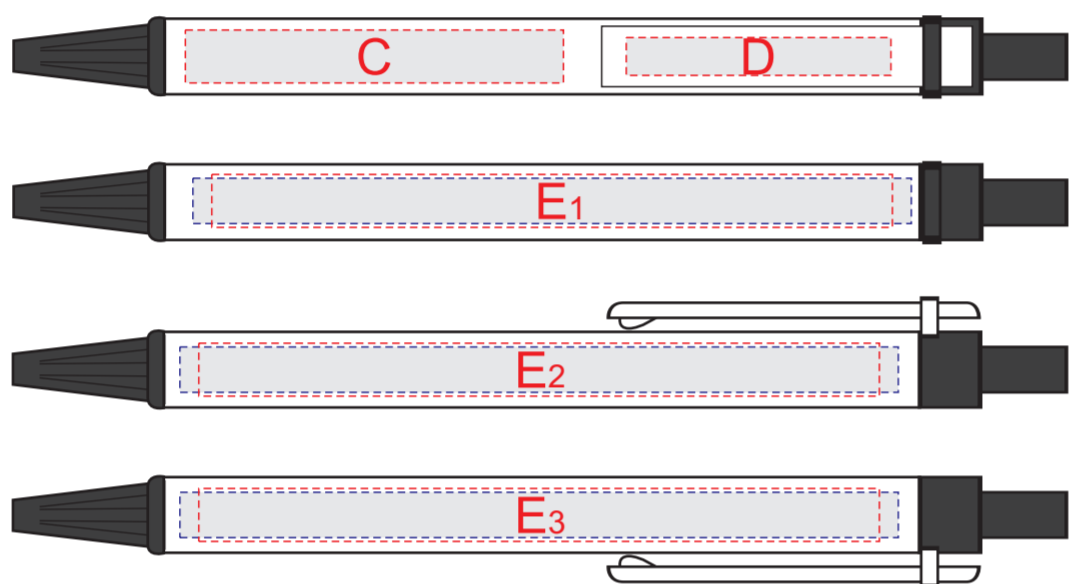

лицо

оборот

Внимание! Трафаретная печать возможна в одну краску - белым, черным или серебристым цветом.

A	Вид нанесения	Макс площадь (Ш*В)
	Тампопечать	50x20мм
	Цифровая печать	90x20мм
	Термотрансфер	80x15мм

B	Вид нанесения	Макс площадь (Ш*В)
	Тампопечать	50x50мм
	Цифровая печать	90x90мм
	Трафаретная печать 1+0	80x80мм
	Термотрансфер	80x80мм

C	Вид нанесения	Макс площадь (Ш*В)
	Гравировка	50x6мм
	Тампопечать	50x7мм

D	Вид нанесения	Макс площадь (Ш*В)
	Тампопечать	35x5мм

E	Вид нанесения	Макс площадь (Ш*В)
	Гравировка	95x6мм
	Тампопечать	50x7мм

F	Вид нанесения	Макс площадь (Ш*В)
	Тампопечать	25x40мм
	Цифровая печать	90x90мм
	Трафаретная печать 1+0	70x100мм
	Термотрансфер	70x80мм