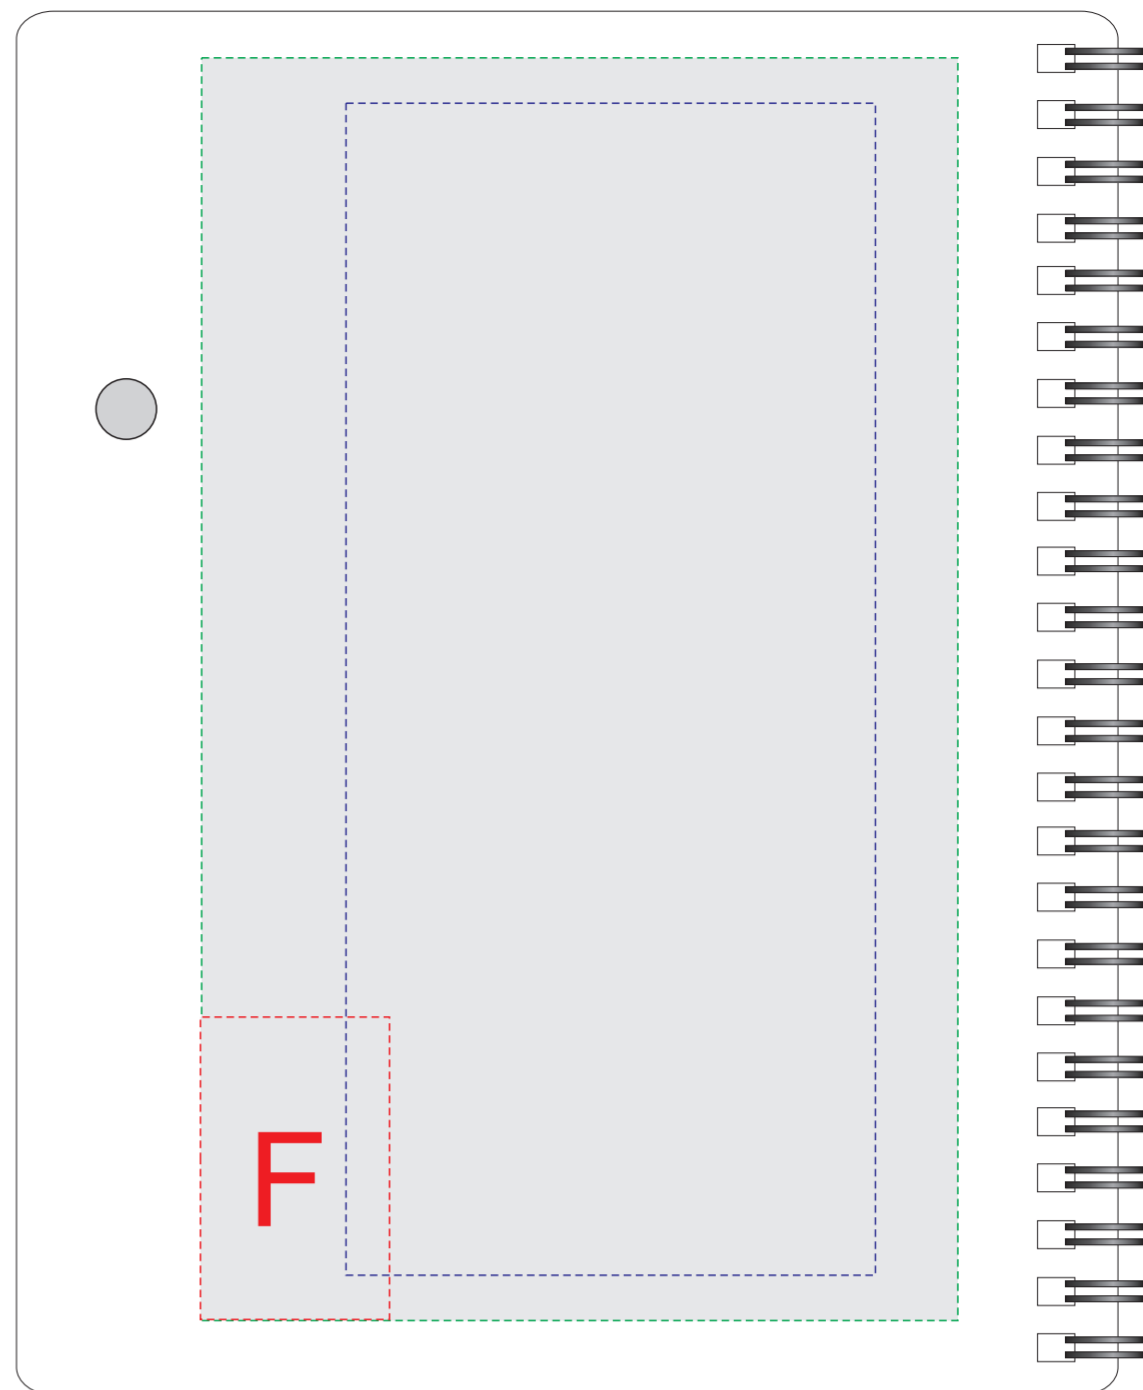

лицо

оборот

Внимание! Трафаретная печать возможна в одну краску - белым, черным или серебристым цветом.

A	Вид нанесения	Макс площадь (Ш*В)
	Тампопечать	50x20мм
	Цифровая печать	90x20мм
	Термотрансфер	80x15мм

B	Вид нанесения	Макс площадь (Ш*В)
	Тампопечать	50x50мм
	Цифровая печать	90x90мм
	Трафаретная печать 1+0	80x80мм
	Термотрансфер	80x80мм

C	Вид нанесения	Макс площадь (Ш*В)
	Гравировка	50x6мм
	Тампопечать	50x7мм

D	Вид нанесения	Макс площадь (Ш*В)
	Тампопечать	35x5мм

E	Вид нанесения	Макс площадь (Ш*В)
	Гравировка	95x6мм
	Тампопечать	50x7мм

F	Вид нанесения	Макс площадь (Ш*В)
	Тампопечать	25x40мм
	Цифровая печать	90x90мм
	Трафаретная печать 1+0	70x100мм
	Термотрансфер	70x80мм