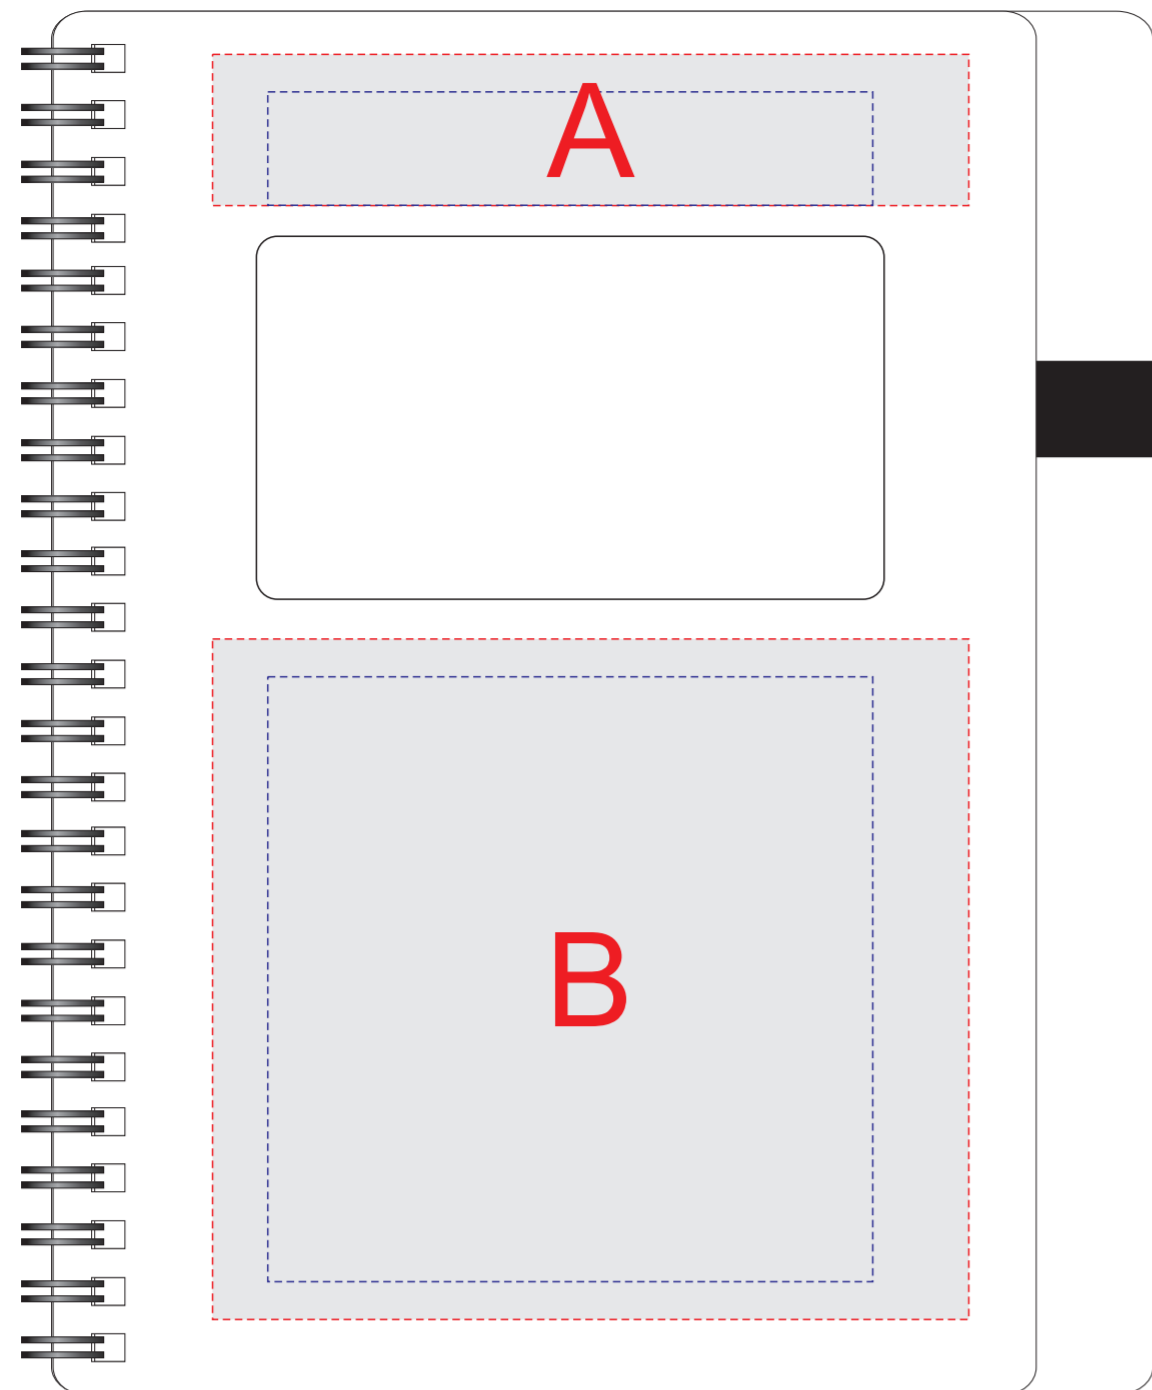

лицо

оборот

Внимание! Трафаретная печать возможна в одну краску - белым, черным или серебристым цветом.

A	Вид нанесения	Макс площадь (Ш*В)
	Тампопечать	50x20мм
	Цифровая печать	90x20мм
	Термотрансфер	80x15мм

B	Вид нанесения	Макс площадь (Ш*В)
	Тампопечать	50x50мм
	Цифровая печать	90x90мм
	Трафаретная печать 1+0	80x80мм
	Термотрансфер	80x80мм

C	Вид нанесения	Макс площадь (Ш*В)
	Гравировка	50x6мм
	Тампопечать	50x7мм

D	Вид нанесения	Макс площадь (Ш*В)
	Тампопечать	35x5мм

E	Вид нанесения	Макс площадь (Ш*В)
	Гравировка	95x6мм
	Тампопечать	50x7мм

F	Вид нанесения	Макс площадь (Ш*В)
	Тампопечать	25x40мм
	Цифровая печать	90x90мм
	Трафаретная печать 1+0	70x100мм
	Термотрансфер	70x80мм