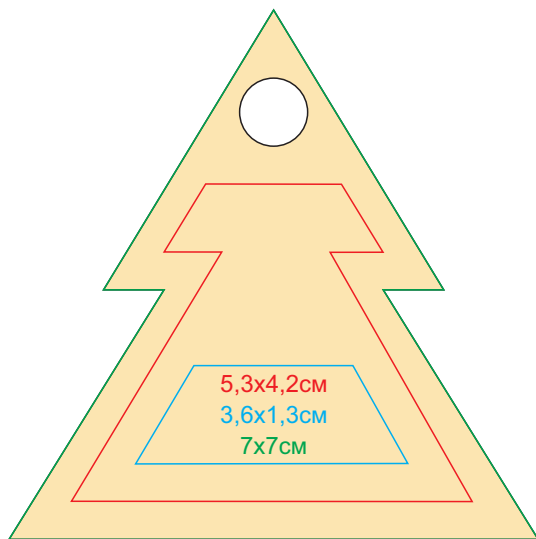

Ёлочное украшение TREE

арт. 48004

Методы нанесения: гравировка, УФ-печать,
тампопечать (в 1 кроющий цвет - золото, серебро, черный, белый в два удара)

Цвет и качество гравировки зависят от материала изделия

Лицо

Оборот