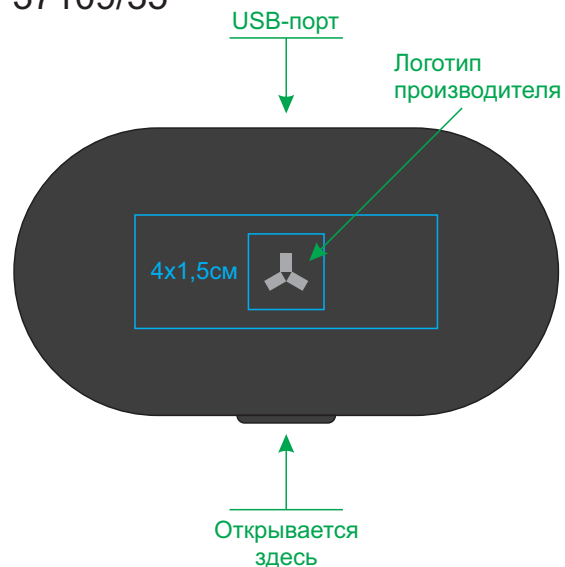

Беспроводные наушники Accesstyle Denim TWS

арт. 37109

Методы нанесения: **тампопечать (max в 1 цвет - золото, серебро, черный, белый в два удара)**

логотип производителя в партии смещен относительно изделия на +/-3 мм по горизонтали

37109/35