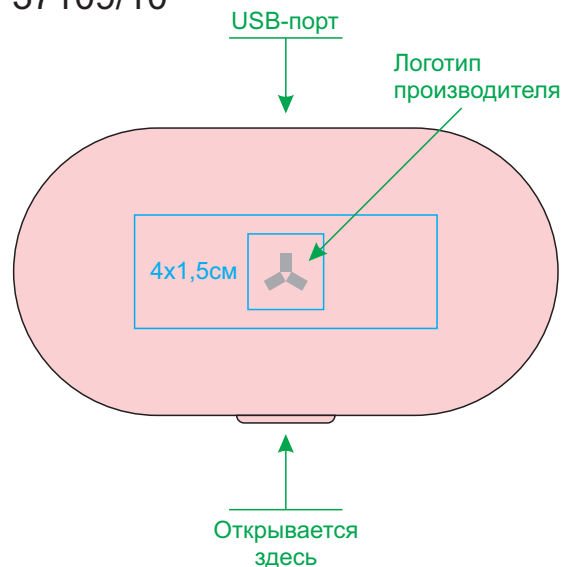

Беспроводные наушники Accesstyle Denim TWS

арт. 37109

Методы нанесения: **тампопечать (max в 1 цвет - золото, серебро, черный, белый в два удара)**

логотип производителя в партии смещен относительно изделия на +/-3 мм по горизонтали

37109/35

37109/10

37109/26