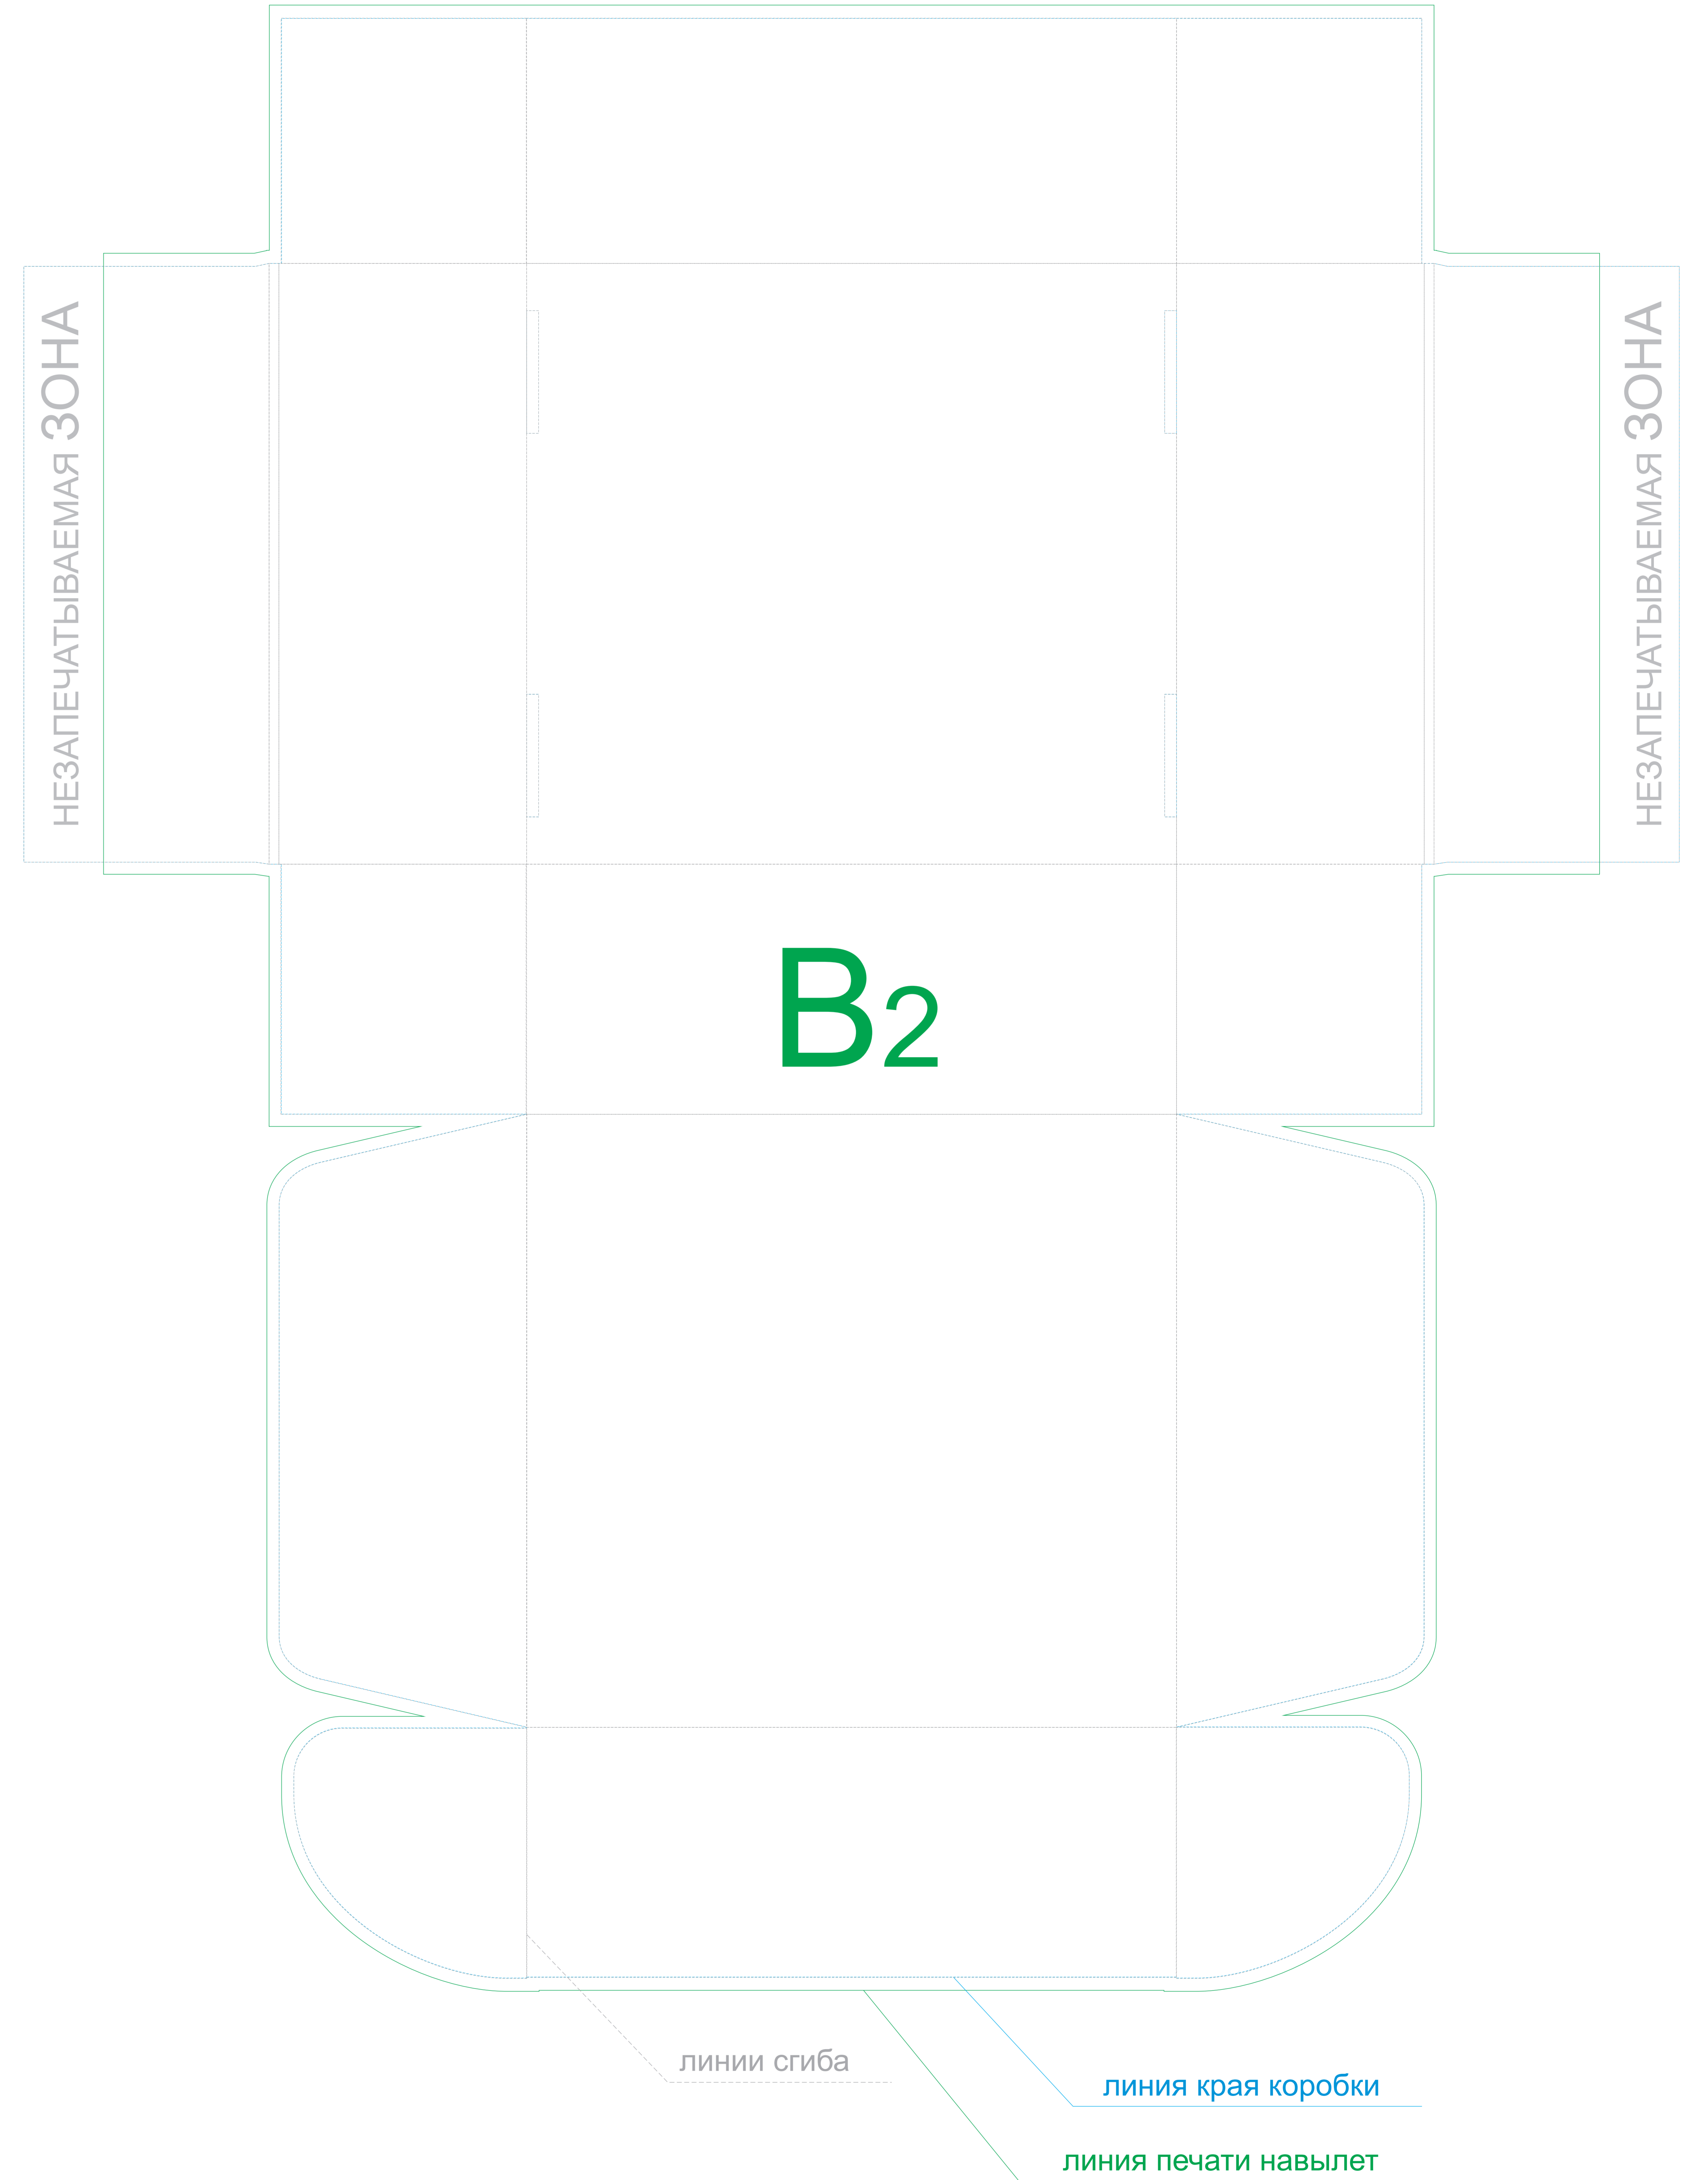

вид сверху

<b>A</b>	Вид нанесения	Макс площадь (Ш*В)
	Шильд спектрум	150x150мм
	Металлостикер	170x150мм
	Цифровая печать на белой основе	230x230мм
	Трафаретная печать (1+0)	160x160мм

<b>B</b>	Вид нанесения	Макс площадь (Ш*В)
	Уф печать навывлет	610x810мм

Коробка в разложенном виде ВНЕШНЯЯ СТОРОНА

Коробка в разложенном виде ВНУТРЕННЯЯ СТОРОНА

<b>C</b>	Вид нанесения	Макс площадь (Ш*В)	<b>D</b>	Вид нанесения	Макс площадь (Ш*В)
	Тампопечать	45x45мм		Тампопечать	30x20мм
	Цифровая печать на белой основе	77x77мм		Цифровая печать на белой основе	80x40мм

<b>E</b>	Вид нанесения	Макс площадь (Ш*В)
	Цифровая печать на белой основе	150x75мм

<b>F</b>	Вид нанесения	Макс площадь (Ш*В)
	Цифровая печать - открытка	100x150мм

Внимание! При полной запечатке рекомендуем располагать важную информацию с отступом от краев по 5 мм. Печать открытки производится одновременно с двух сторон!

<b>G</b>	Вид нанесения	Макс площадь (Ш*В)
	Цифровая печать	40x40мм

<b>H</b>	Вид нанесения	Макс площадь (Ш*В)
	Цифровая печать	30x40мм

<b>I</b>	Вид нанесения	Макс площадь (Ш*В)
	Цифровая печать	40x40мм