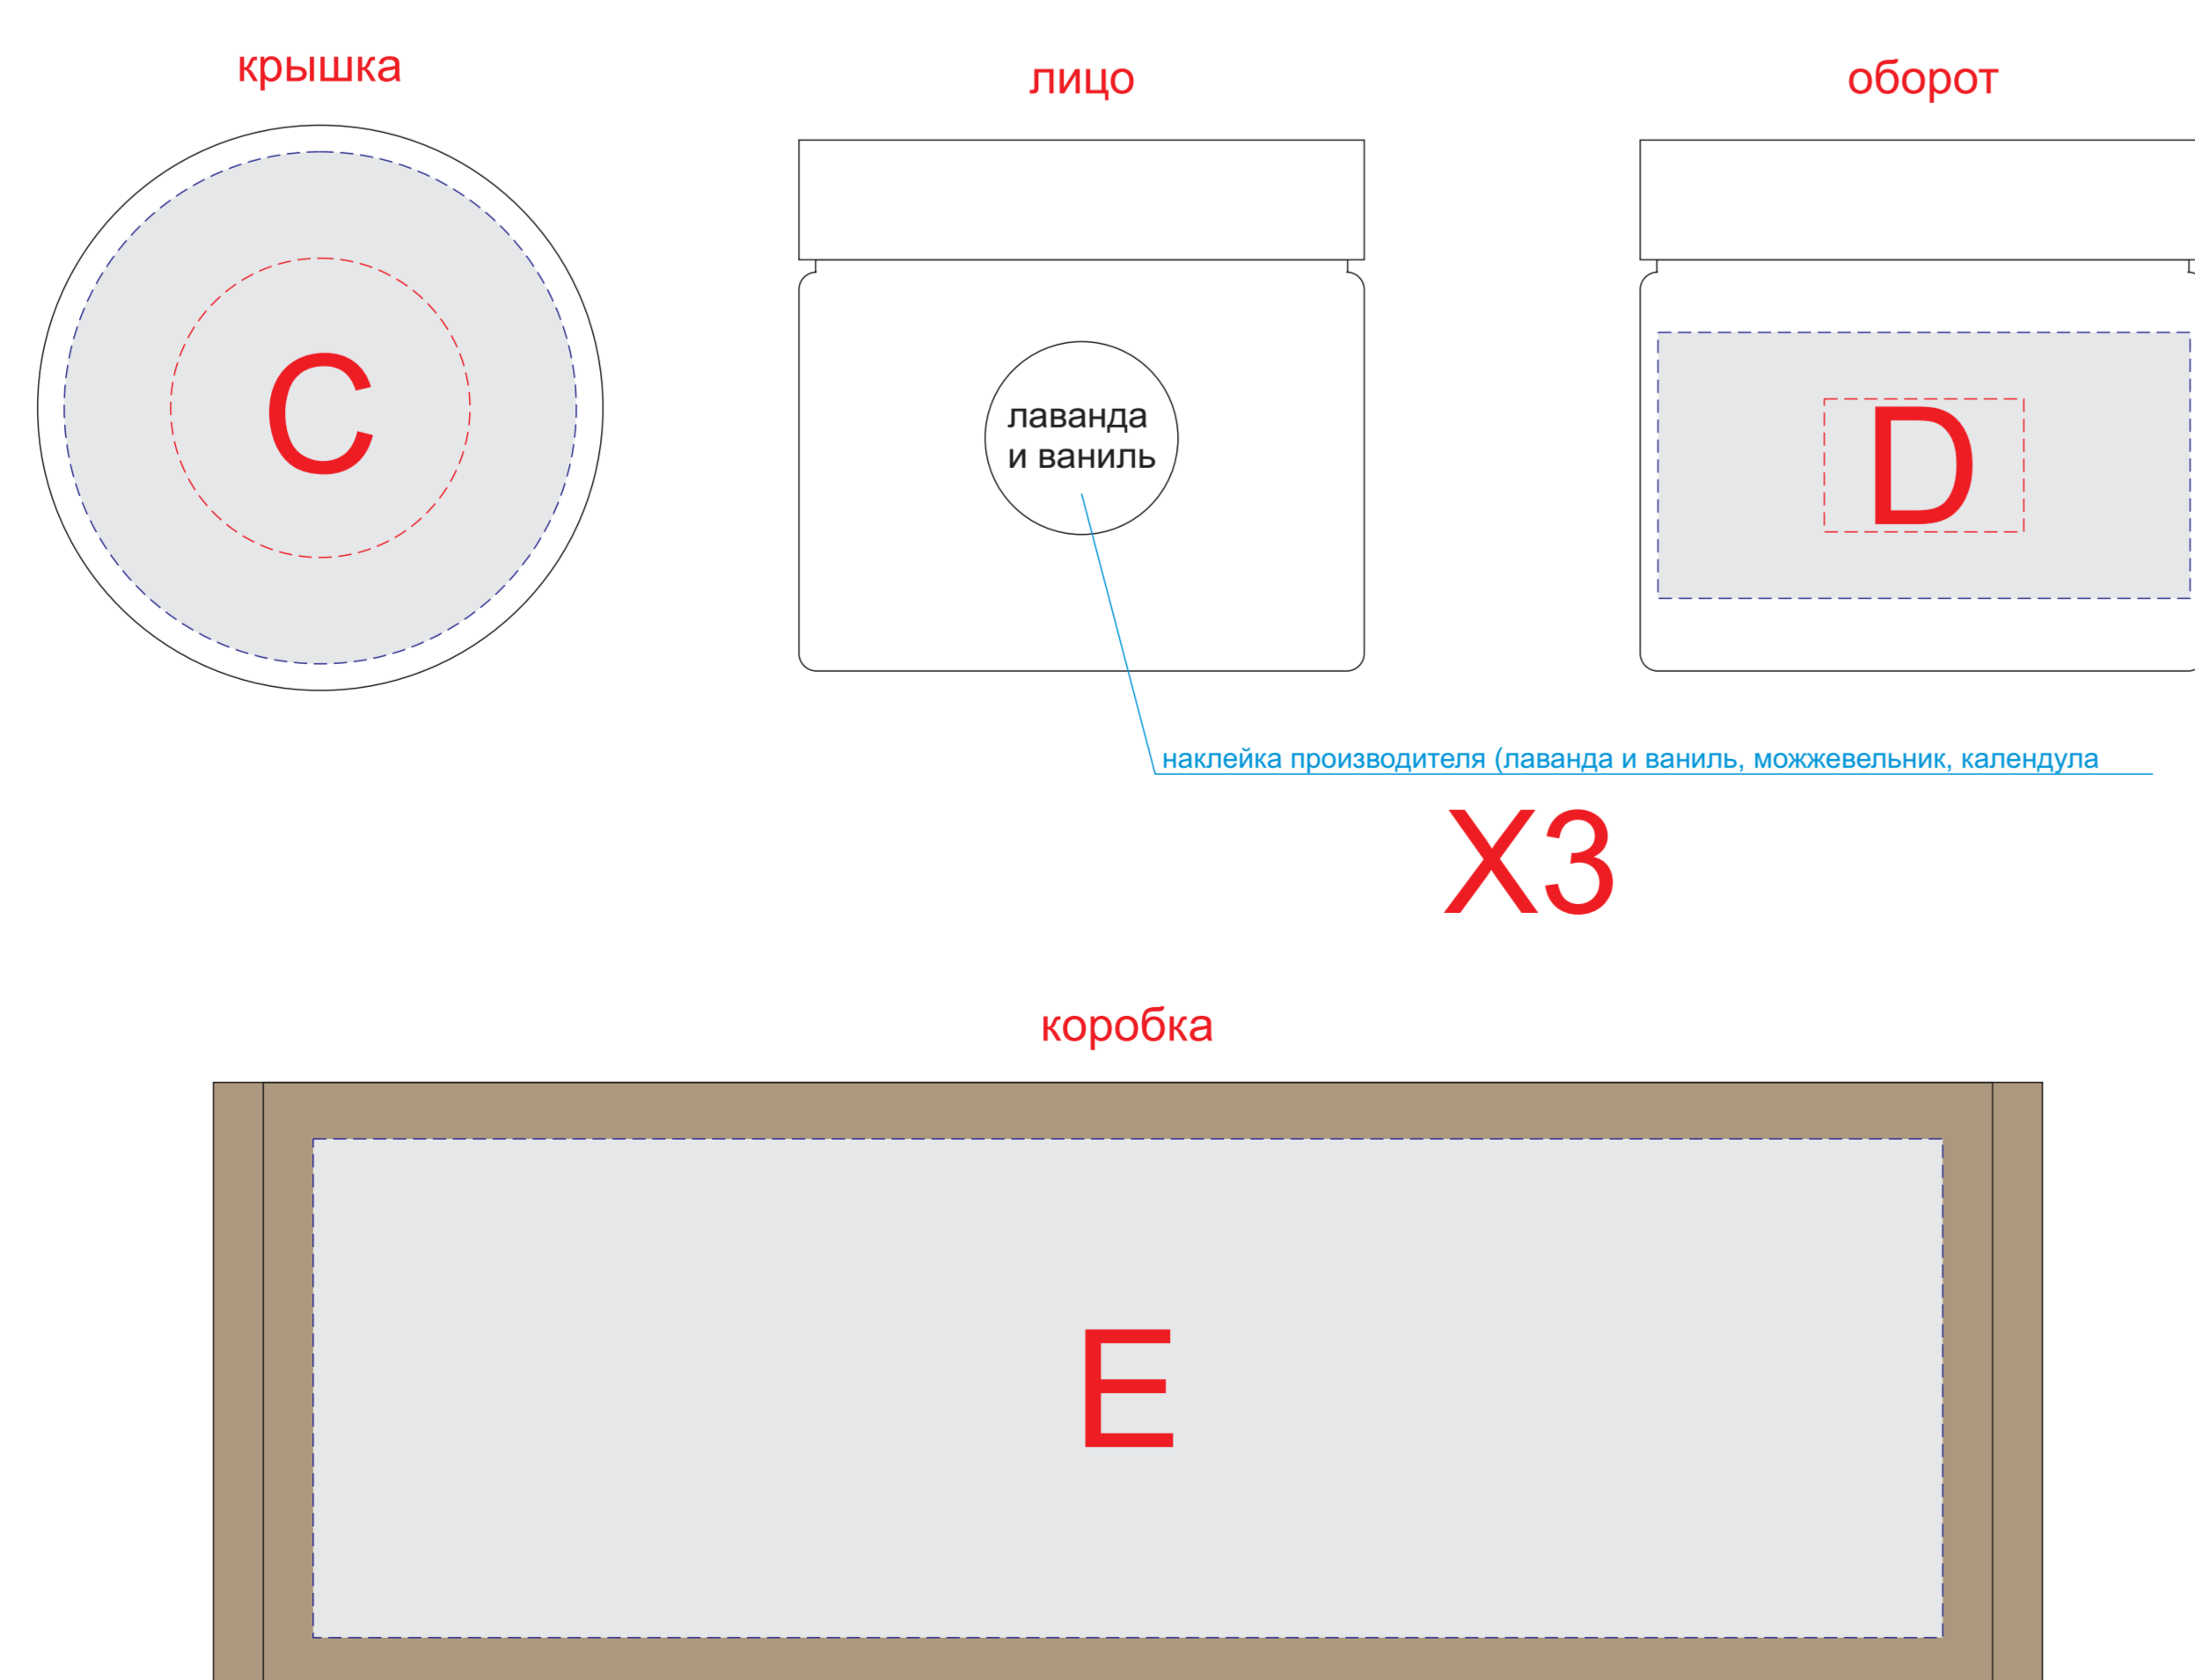

вид сверху

<b>A</b>	Вид нанесения	Макс площадь (Ш*В)
	Шильд спектрум	150x150мм
	Металлостикер	170x150мм
	Цифровая печать на белой основе	230x230мм
	Трафаретная печать (1+0)	160x160мм

<b>B</b>	Вид нанесения	Макс площадь (Ш*В)
	Уф печать навывлет	610x810мм

Коробка в разложенном виде ВНЕШНЯЯ СТОРОНА

Коробка в разложенном виде ВНУТРЕННЯЯ СТОРОНА

<b>C</b>	Вид нанесения	Макс площадь (Ш*В)	<b>D</b>	Вид нанесения	Макс площадь (Ш*В)
	Тампопечать	45x45мм		Тампопечать	30x20мм
	Цифровая печать на белой основе	77x77мм		Цифровая печать на белой основе	80x40мм

<b>E</b>	Вид нанесения	Макс площадь (Ш*В)
	Цифровая печать на белой основе	150x75мм

<b>F</b>	Вид нанесения	Макс площадь (Ш*В)
	Цифровая печать - открытка	100x150мм

Внимание! При полной запечатке рекомендуем располагать важную информацию с отступом от краев по 5 мм. Печать открытки производится одновременно с двух сторон!

<b>G</b>	Вид нанесения	Макс площадь (Ш*В)
	Цифровая печать	40x40мм

<b>H</b>	Вид нанесения	Макс площадь (Ш*В)
	Цифровая печать	30x40мм

<b>I</b>	Вид нанесения	Макс площадь (Ш*В)
	Цифровая печать	40x40мм