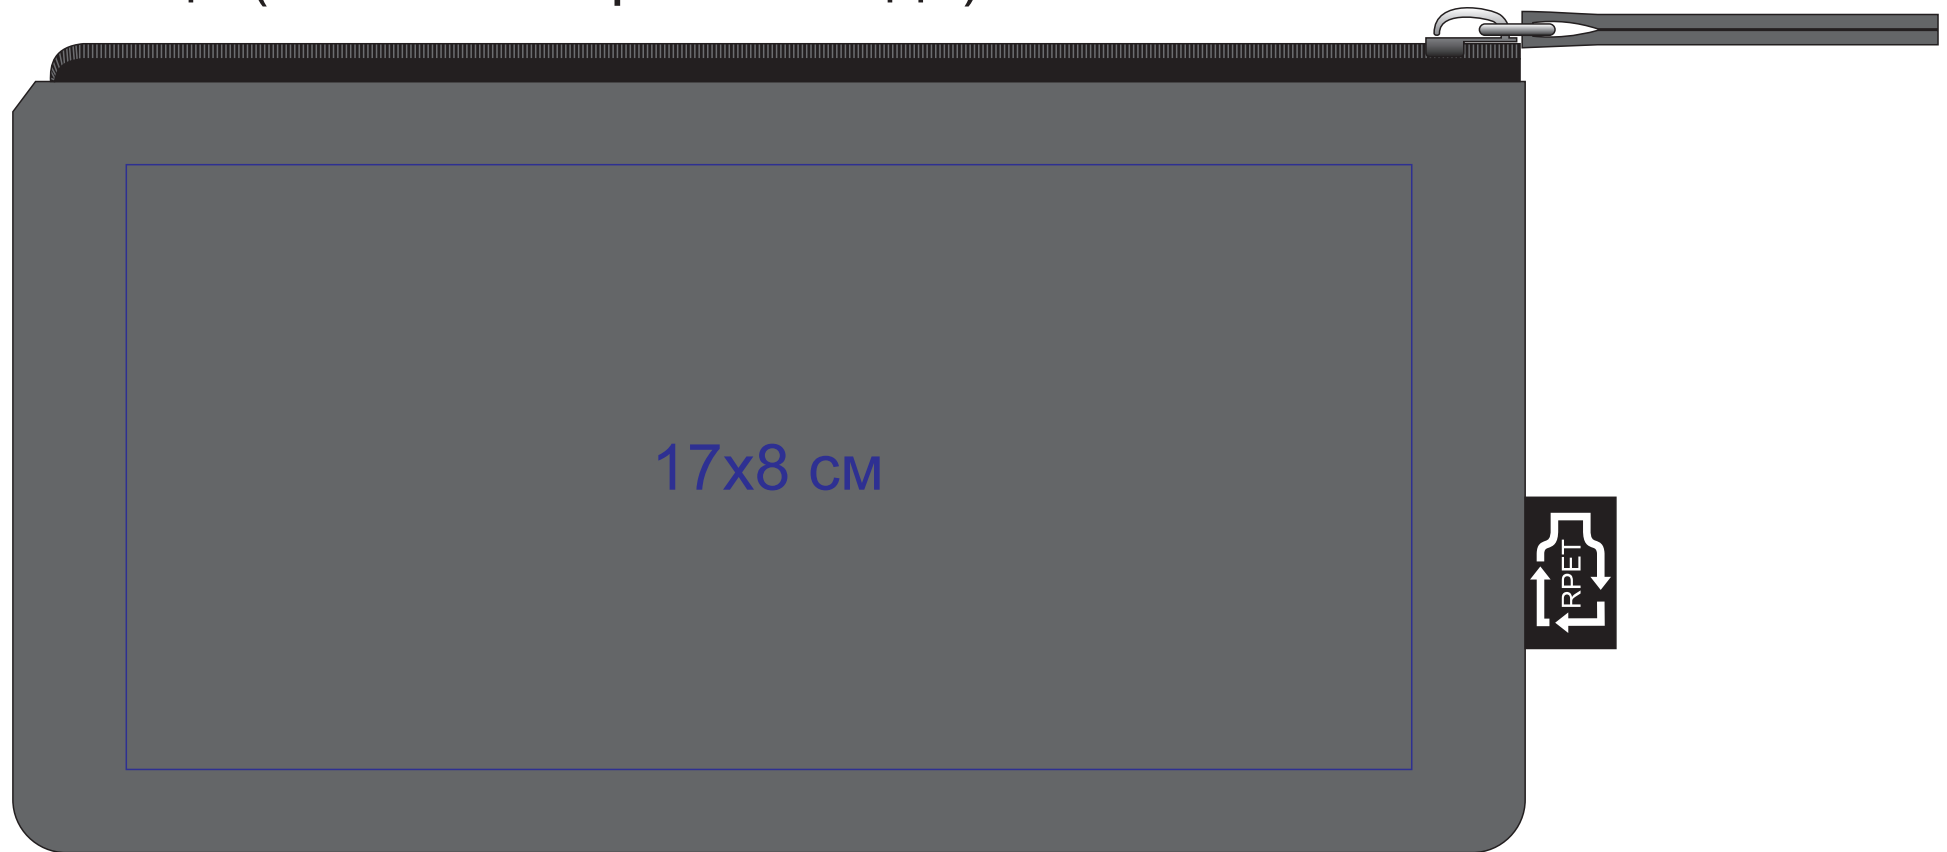

Пенал-косметичка FELTY 20 x 11 см, RPET фетр арт. 32837

Метод нанесения: Термотрансфер DTF, Термотрансфер (сквозь логотип может просматриваться структура ткани)

Сквозь логотип может просматриваться структура ткани

Лицо (пенал в закрытом виде)

Сквозь логотип может просматриваться структура ткани

Оборот (пенал в закрытом виде)