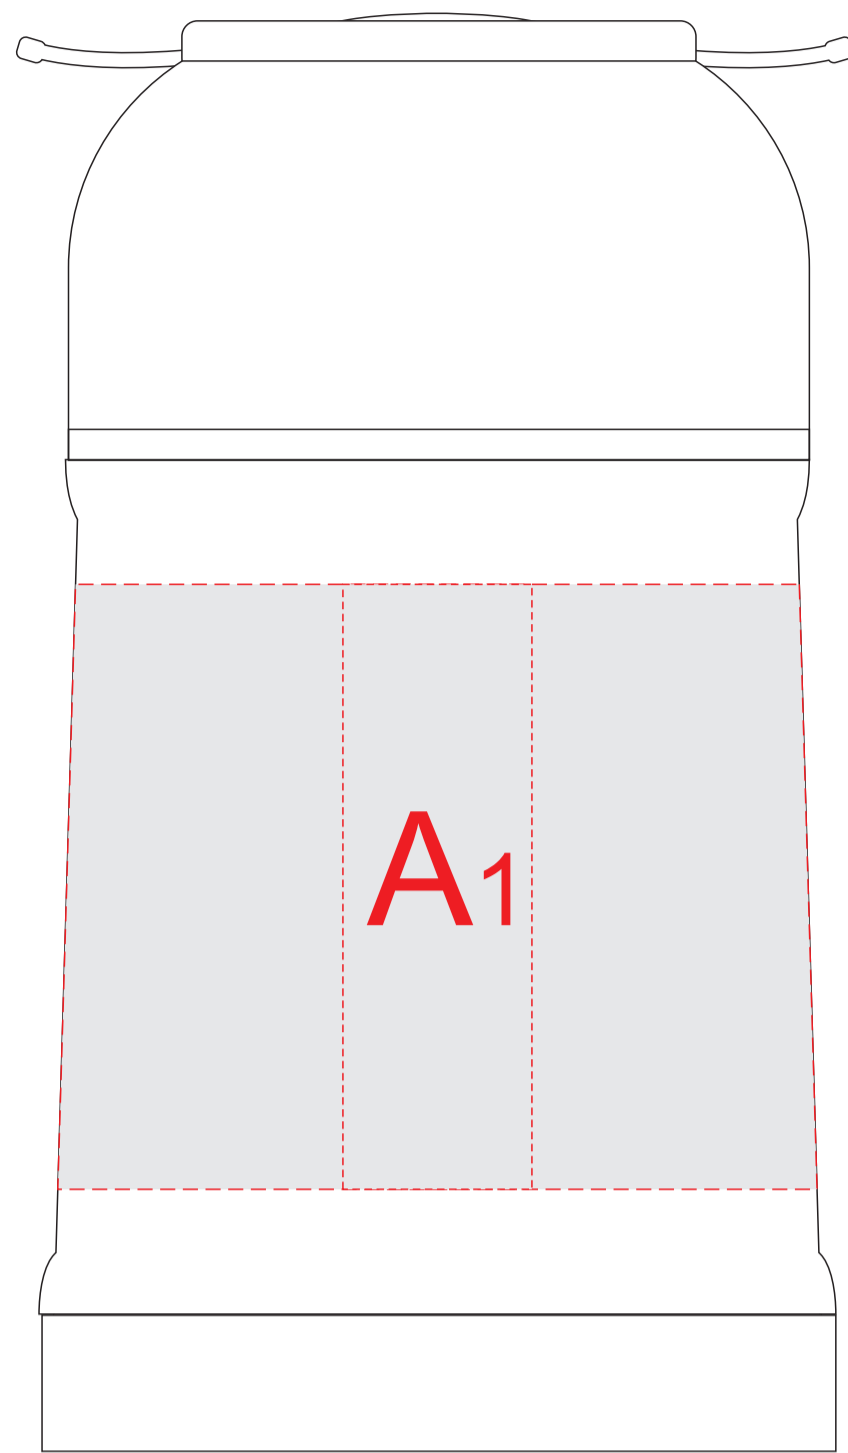

нанесение возможно со всех сторон

вид 1

вид 2

Внимание! Круговая гравировка и цифровая печать не стыкуются.

	Вид нанесения	Макс площадь (Ш*В)
<b>A</b>	Гравировка	25x80мм
	Круговая гравировка	301x80мм
	Цифровая печать (на белой основе)	297x84,7мм