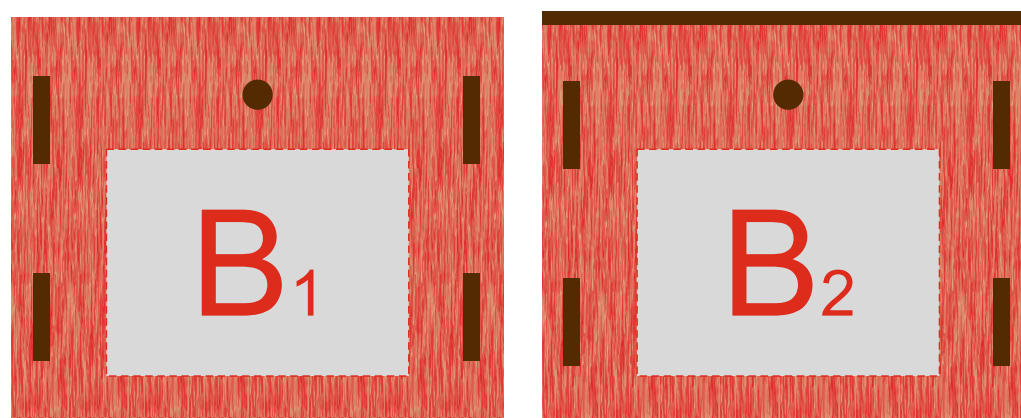

Арт 62505

крыша домика
(материал дерево-фанера,
при гравировке вскрываются
разные оттенки из-за особенности материала)

| А | Вид нанесения | Макс площадь (Ш*В) |
|---|---------------|--------------------|
| | Гравировка | 40x5мм |

| В | Вид нанесения | Макс площадь (Ш*В) |
|---|---------------|--------------------|
| | Гравировка | 40x30мм |