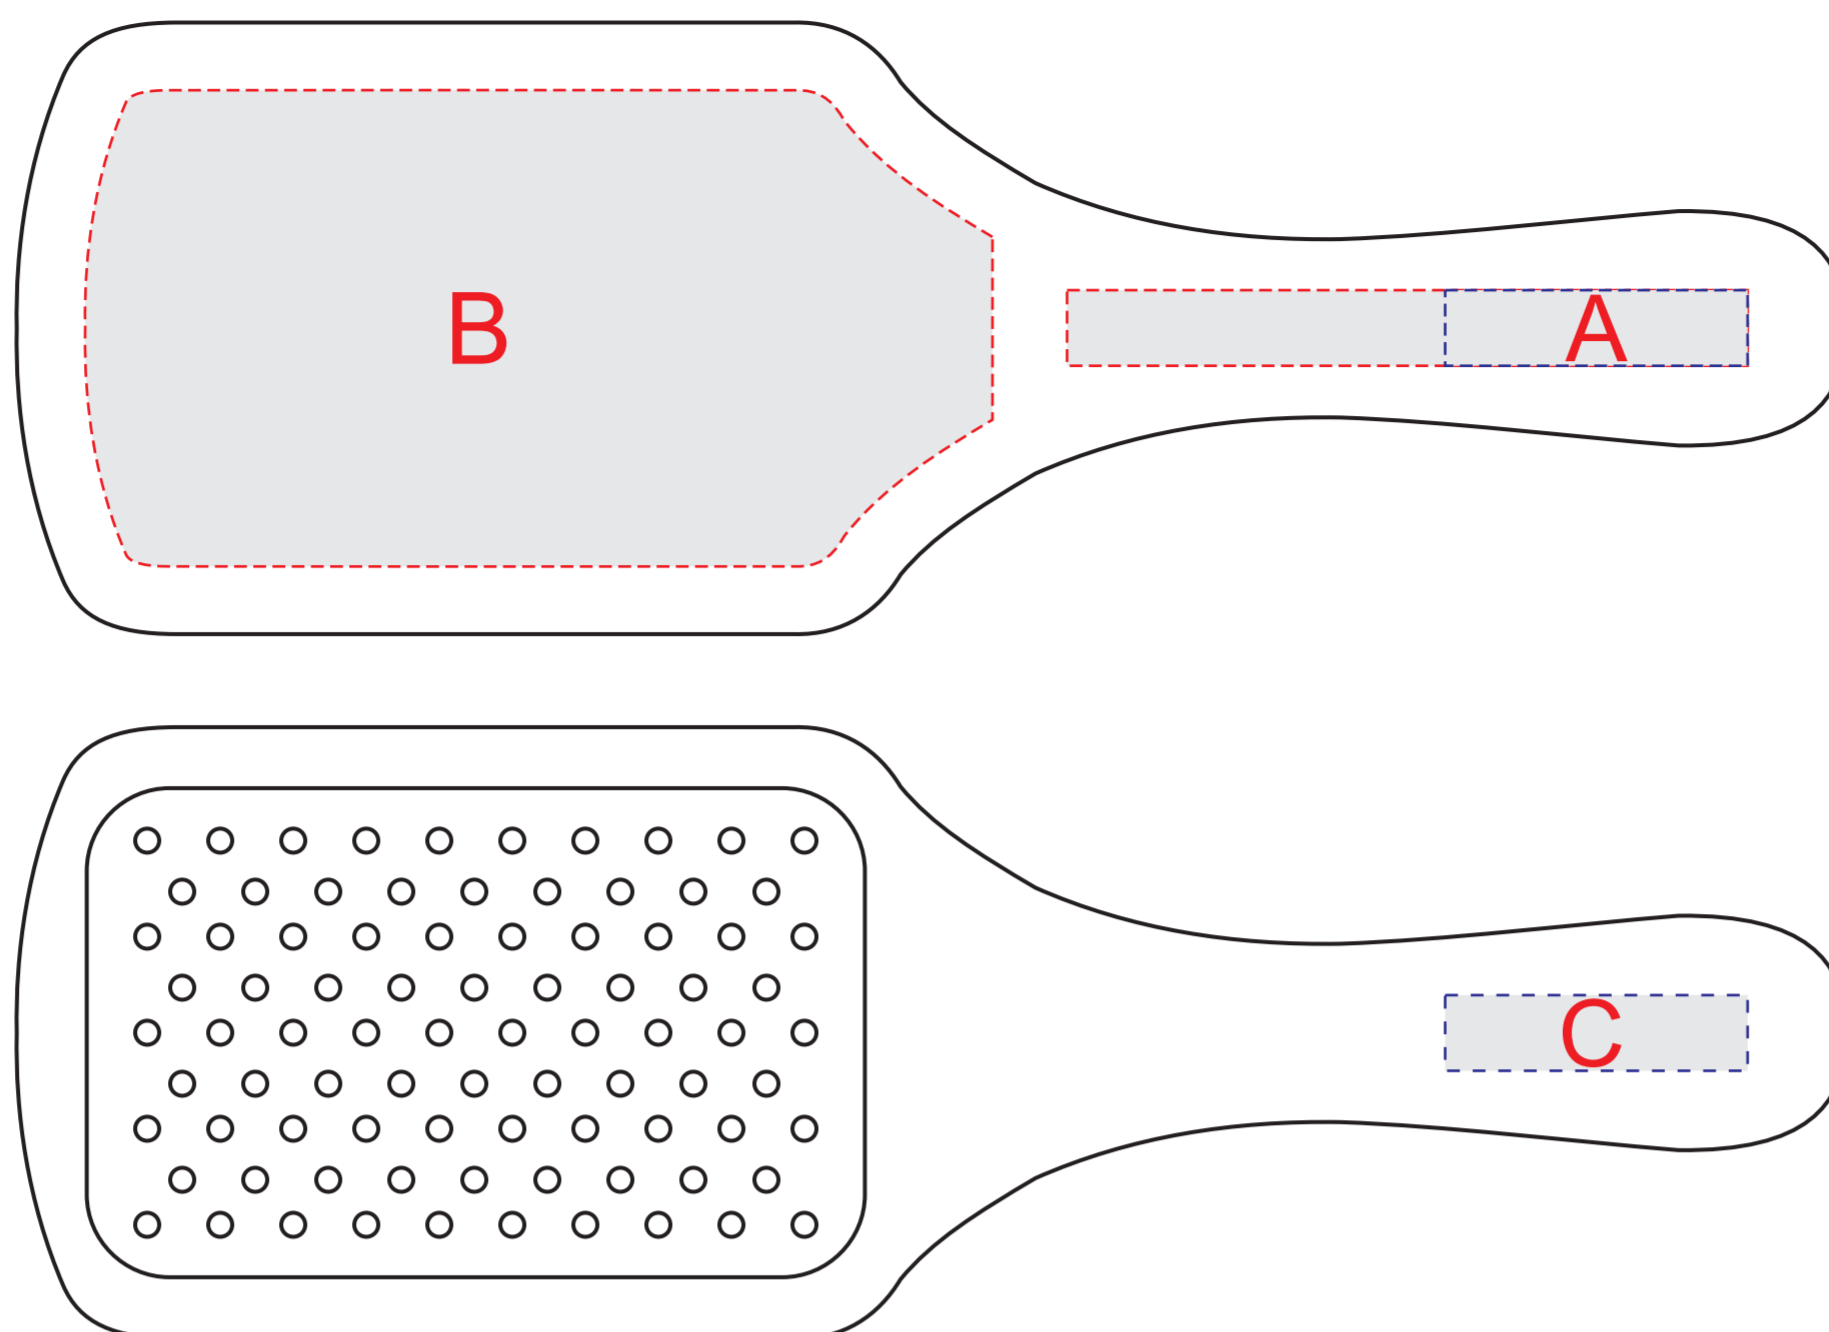

Арт 769512

\*При гравировке сплошными заливками на дереве возможна разница в оттенках гравировки из-за свойств материала. Рекомендуем делать контурную гравировку.

A	Вид нанесения	Макс площадь (Ш*В)	B	Вид нанесения	Макс площадь (Ш*В)
	Гравировка	90x10мм		Гравировка	120x63мм
	Тампо печать	40x10мм			

C	Вид нанесения	Макс площадь (Ш*В)
	Тампо печать	40x10мм