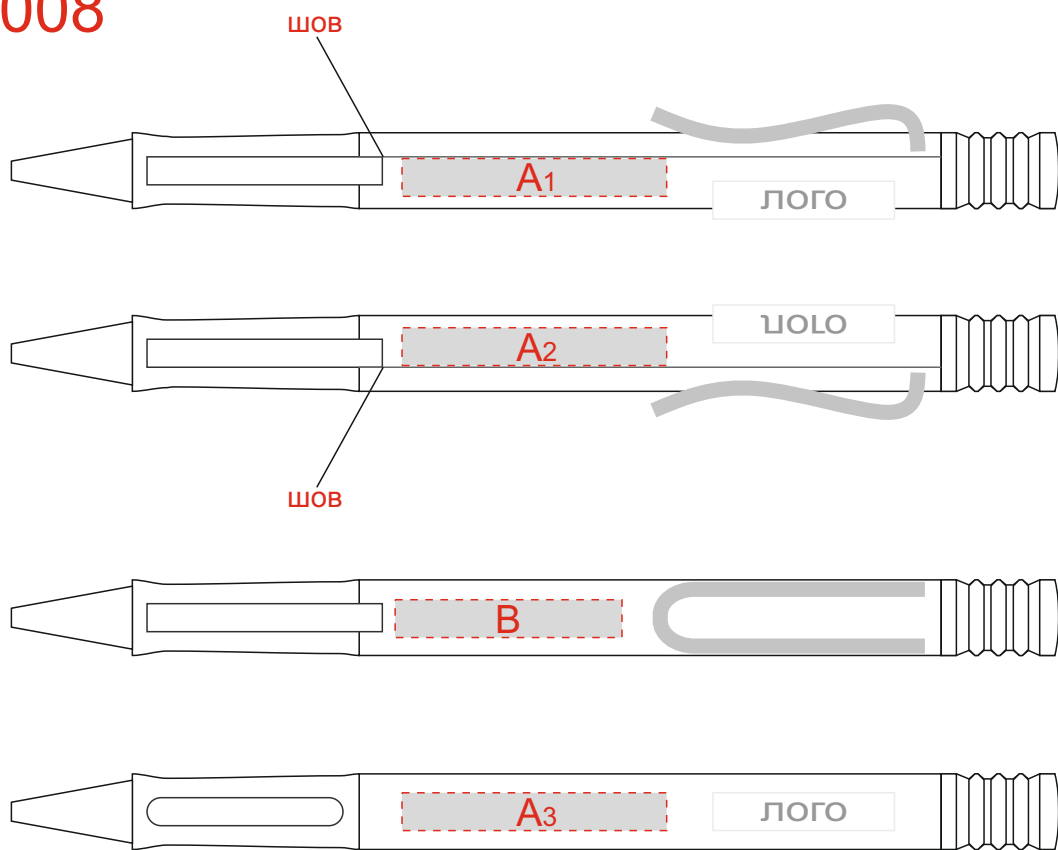

Арт. 40008

A	Вид нанесения	Макс площадь (Ш*В)
	Тампопечать	35x5мм
	Уф-печать	35x5мм

B	Вид нанесения	Макс площадь (Ш*В)
	Тампопечать	30x5мм